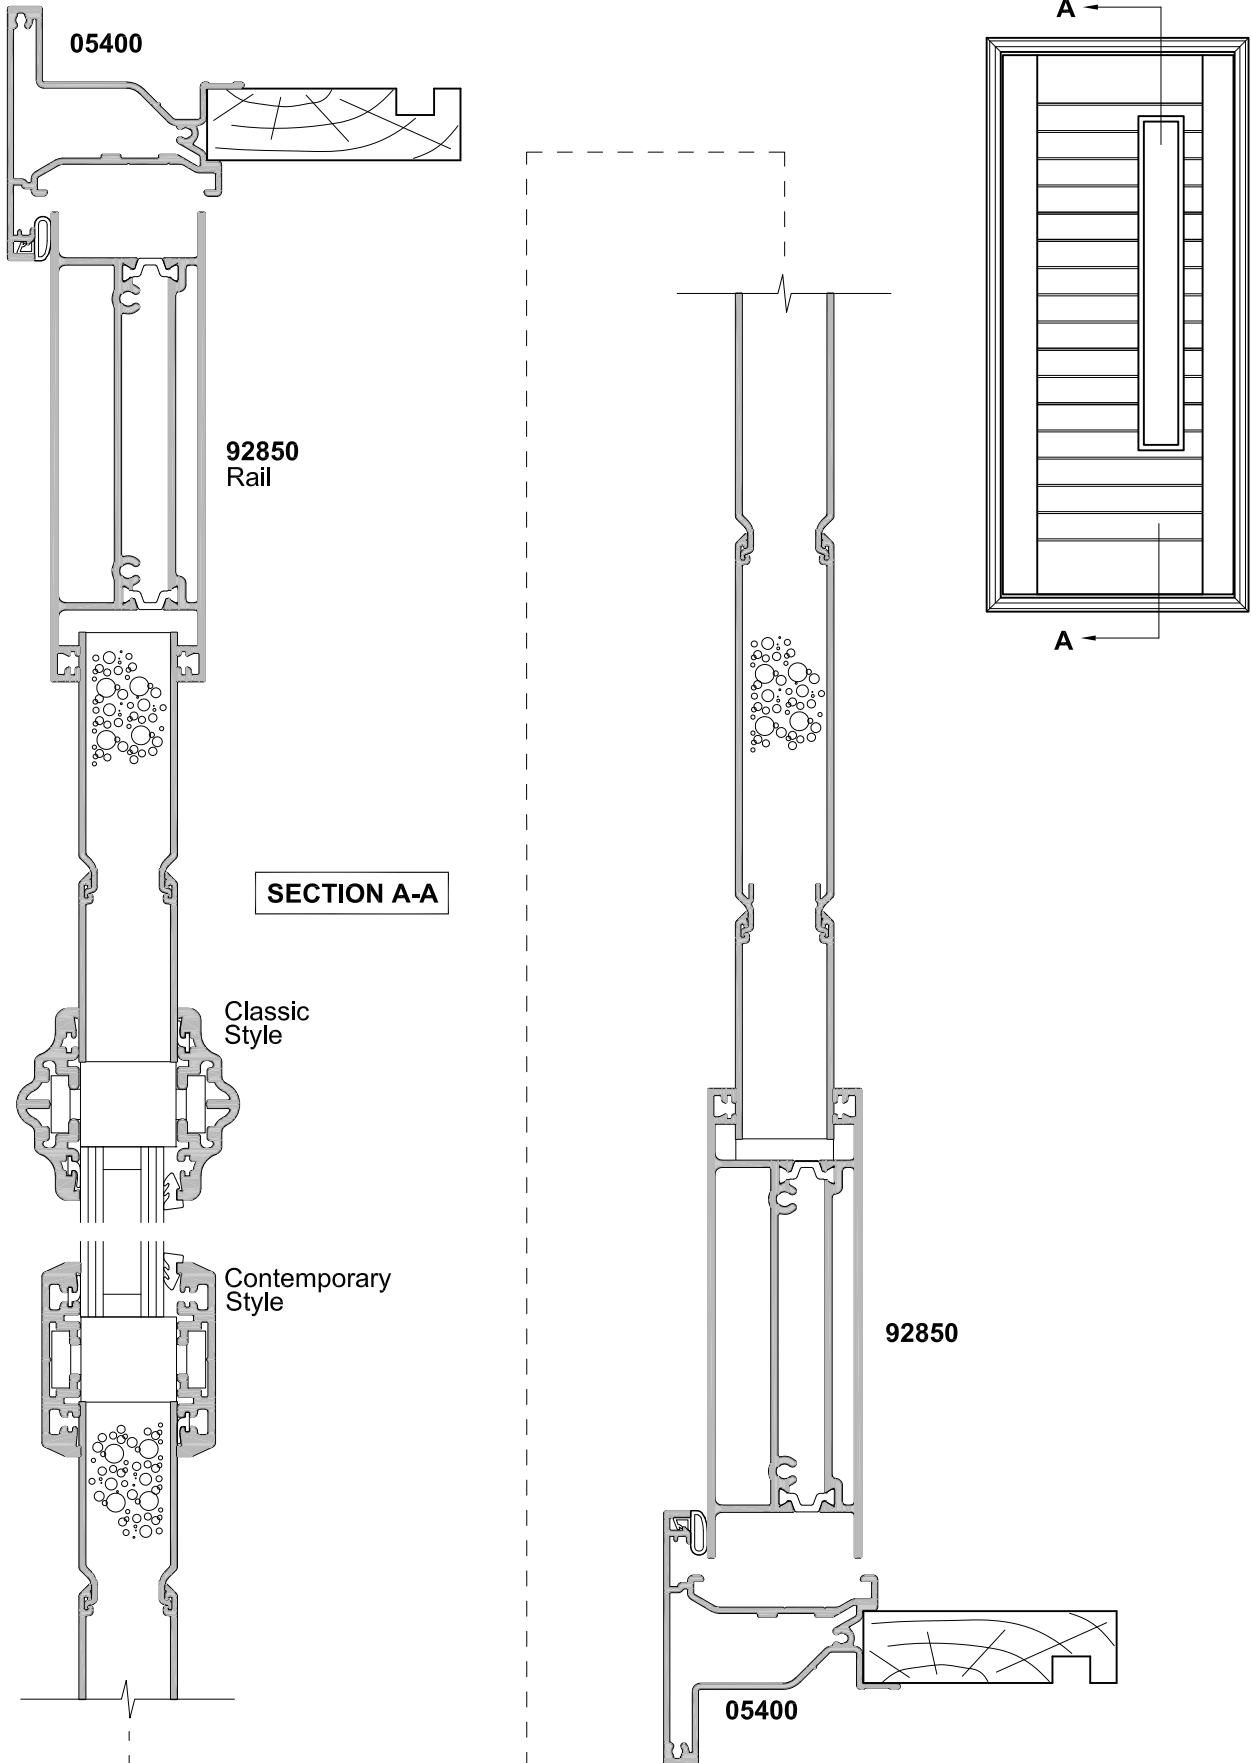

LATITUDE SERIES ENTRANCE DOOR
SOLID CORE DOOR
CROSS SECTION

Date 01.04.19 Scale 1:2

LATITUDE SERIES ENTRANCE DOOR
SOLID CORE DOOR
CROSS SECTION

Date 01.04.19 Scale 1:2