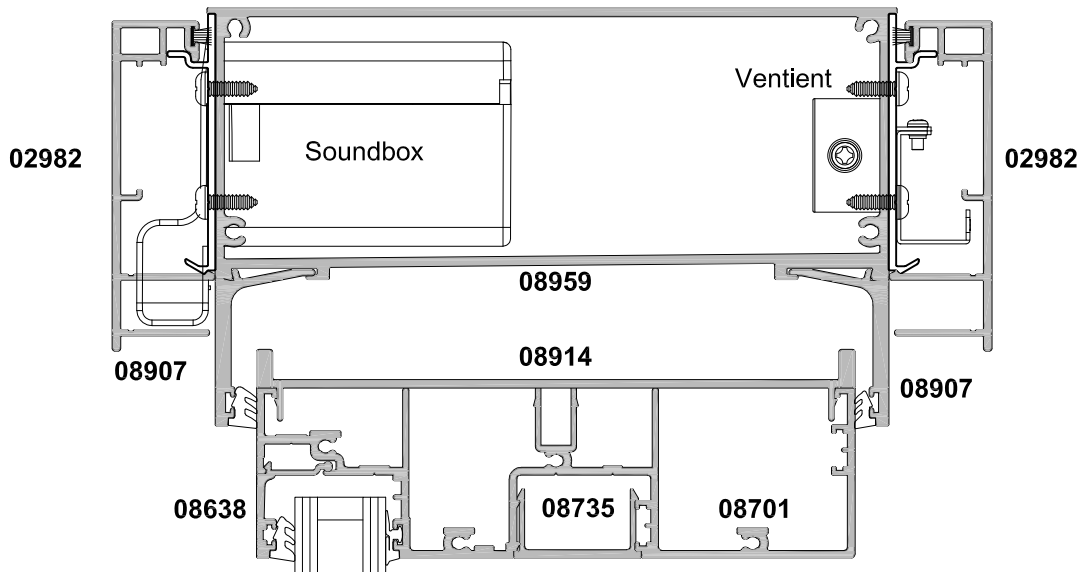

Date 01.06.18 Scale 1:2

CROSS SECTION

Date 01.08.18 Scale 1:2

106MM VENTIENT FRAME

158MM VENTIENT FRAME