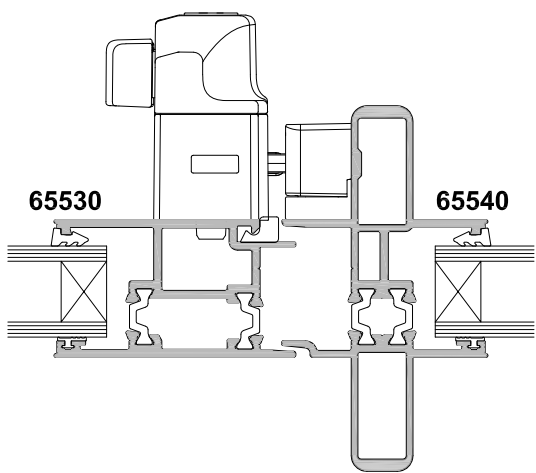

**FIRST THERMAL HEART
SLIDING WINDOW
SIX PANEL FSS / SSF
CROSS SECTION**

Date 31.01.18 Scale 1:2

SECTION A-A