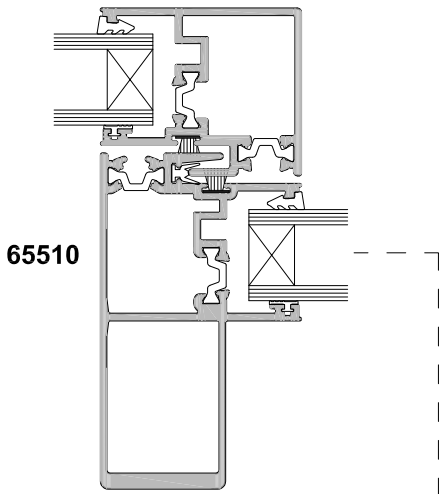

**FIRST THERMAL HEART
SLIDING WINDOW
SIX PANEL FSS / SSF
CROSS SECTION**

Date 31.01.18 Scale 1:2

SECTION A-A