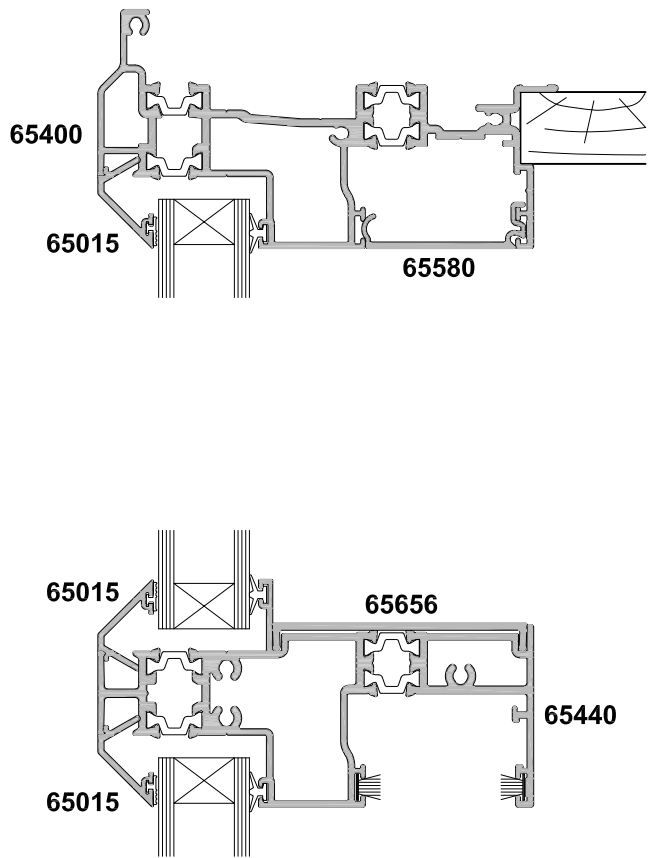

**FIRST THERMAL HEART
SLIDING DOOR
TWO PANEL FS WITH OVERLIGHT OPTION**

CROSS SECTION

Date 30.01.18 Scale 1:2

SECTION A-A

SECTION B-B