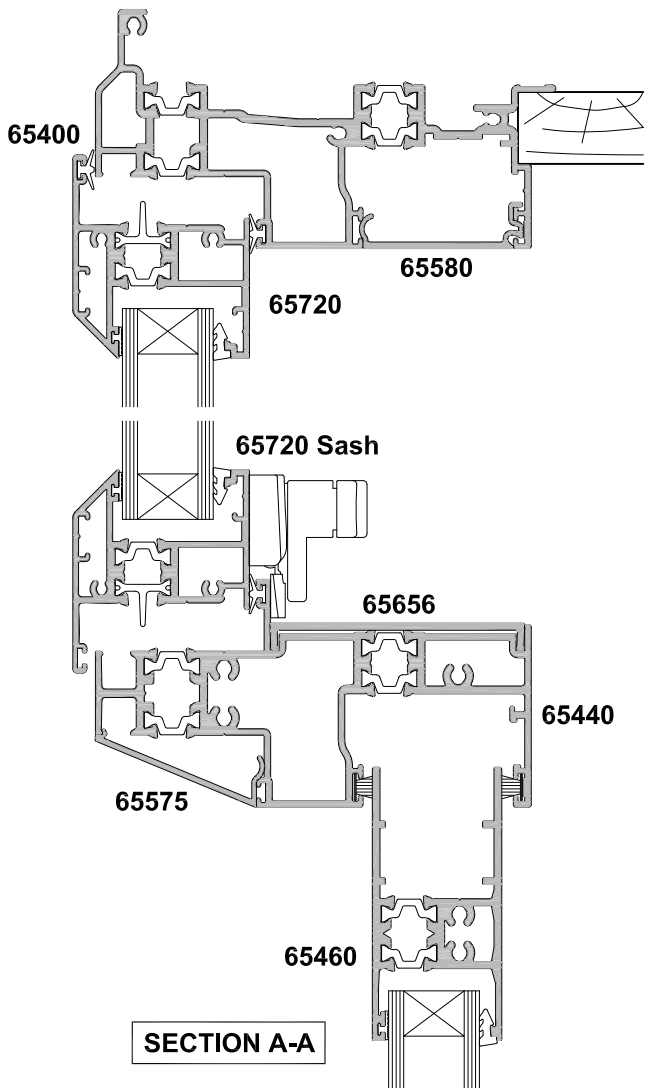

**FIRST THERMAL HEART
SLIDING DOOR
TWO PANEL FS WITH OVERLIGHT OPTION**

CROSS SECTION

Date 30.01.18 Scale 1:2

SECTION A-A

SECTION B-B