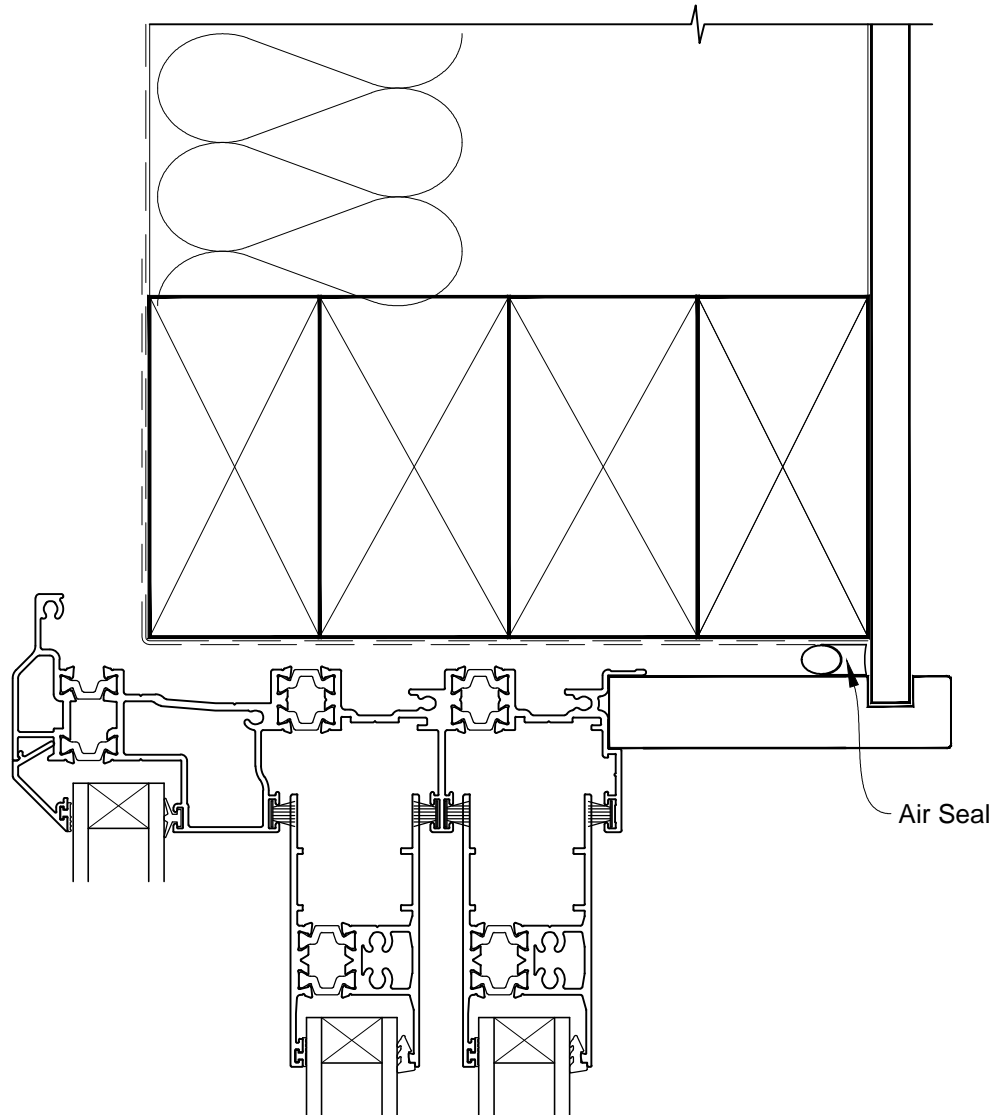

Date: 01.03.14

Scale: 1:2

CAD Ref.: FTMWNC-CS2

**INSTALLATION DETAIL - FIRST RESIDENTIAL THERMAL HEART
MULTISLIDER WINDOW ON NO CLADDING
DIRECT FIXED CLADDING**

Date: 01.03.14

Scale: 1:2

CAD Ref.: FTMWNC-DH