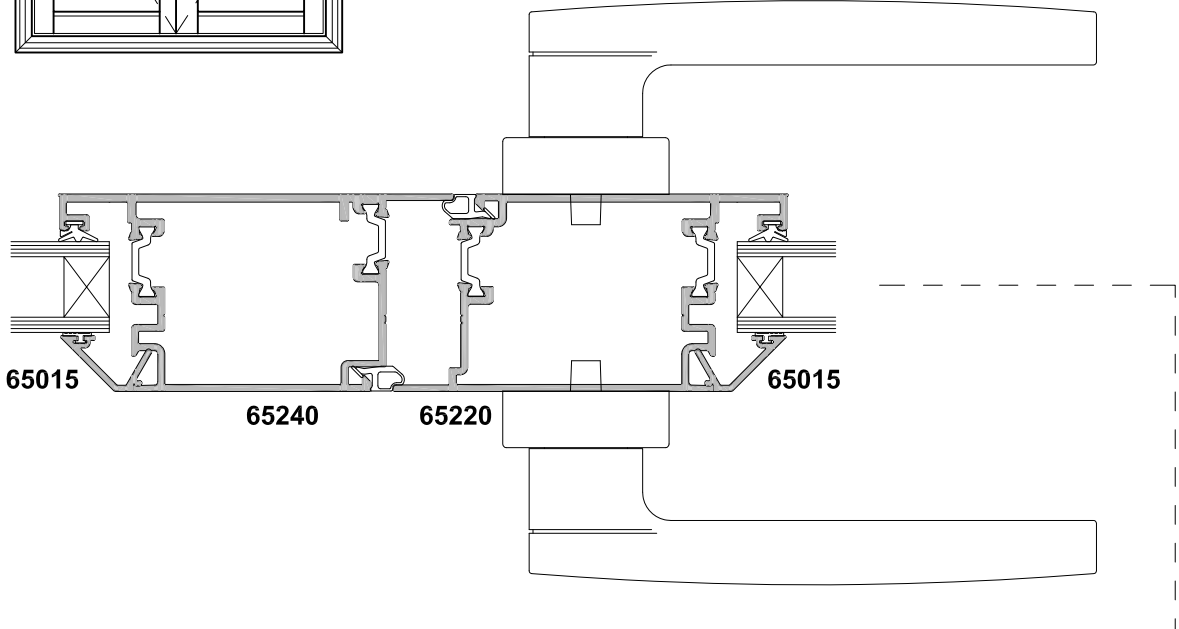

**FIRST THERMAL HEART
HINGED DOOR
OPEN OUT FRENCH DOOR
CROSS SECTION**

Date 31.01.18 Scale 1:2

SECTION A-A