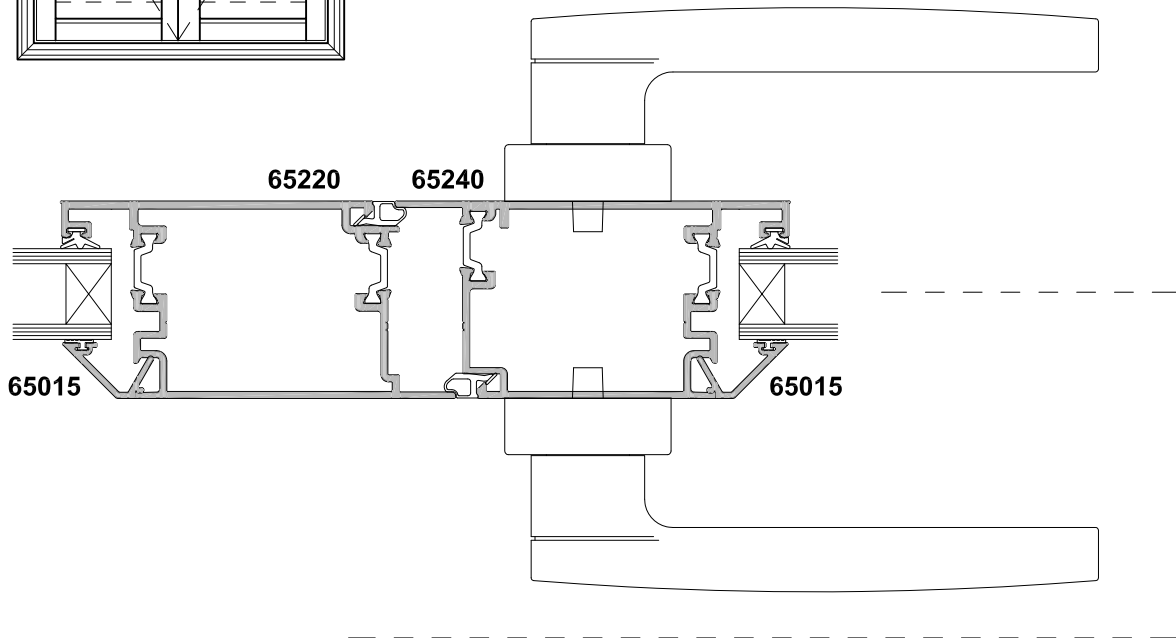

**FIRST THERMAL HEART
HINGED DOOR
OPEN IN FRENCH DOOR
CROSS SECTION**

Date 01.02.18 Scale 1:2

SECTION A-A