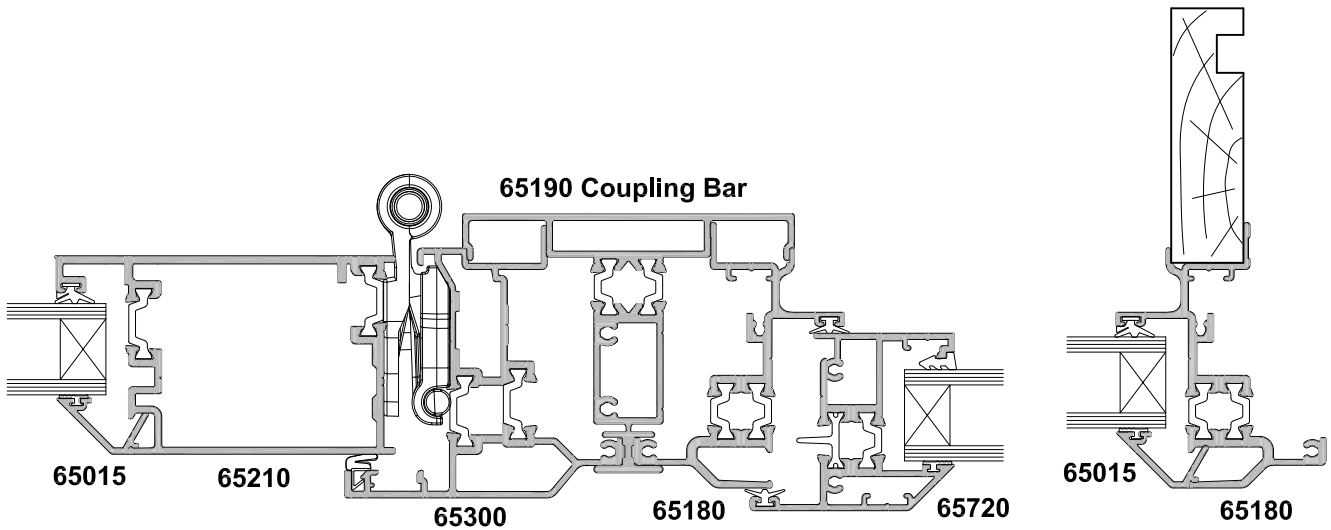

**FIRST THERMAL HEART
HINGED DOOR
COUPLED SIDELIGHT
CROSS SECTION**

Date 01.02.18 Scale 1:2

**SECTION A-A
OPEN IN DOOR**

**SECTION A-A
OPEN OUT DOOR**