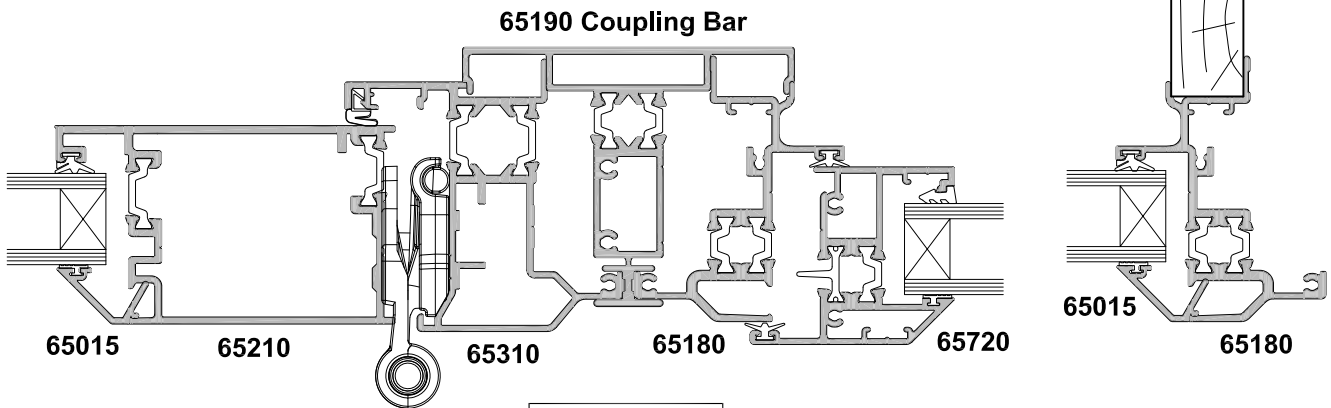

**FIRST THERMAL HEART
HINGED DOOR
COUPLED SIDELIGHT
CROSS SECTION**

Date 01.02.18 Scale 1:2

**SECTION A-A
OPEN IN DOOR**

**SECTION A-A
OPEN OUT DOOR**