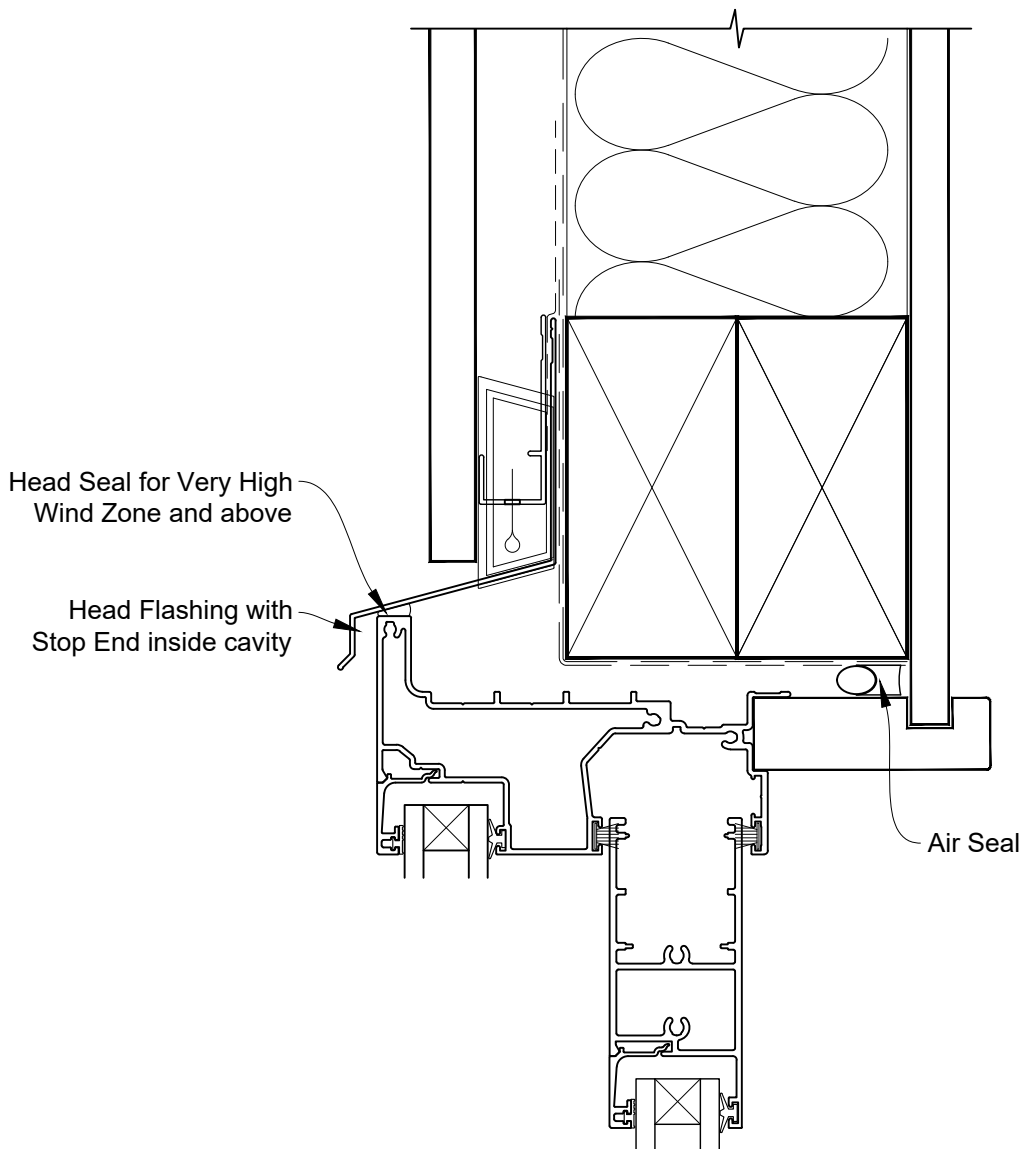

**STEPPED SLIDING DOOR FRAME OPTION**

**INSTALLATION DETAIL - FIRST RESIDENTIAL  
SLIDING DOOR ON FLAT SHEET  
CAVITY CONSTRUCTION**

Date: 01.04.19

Scale: 1:2

CAD Ref.: FRSDFS-CSJ

**STEPPED SLIDING DOOR FRAME OPTION**

**STEPPED SLIDING DOOR FRAME OPTION**

**STEPPED SLIDING DOOR FRAME OPTION**

**STEPPED SLIDING DOOR FRAME OPTION**

**STEPPED SLIDING DOOR FRAME OPTION**

**FLAT SLIDING DOOR FRAME OPTION**

**FLAT SLIDING DOOR FRAME OPTION**

**FLAT SLIDING DOOR FRAME OPTION**

**FLAT SLIDING DOOR FRAME OPTION**

**FLAT SLIDING DOOR FRAME OPTION**

**FLAT SLIDING DOOR FRAME OPTION**