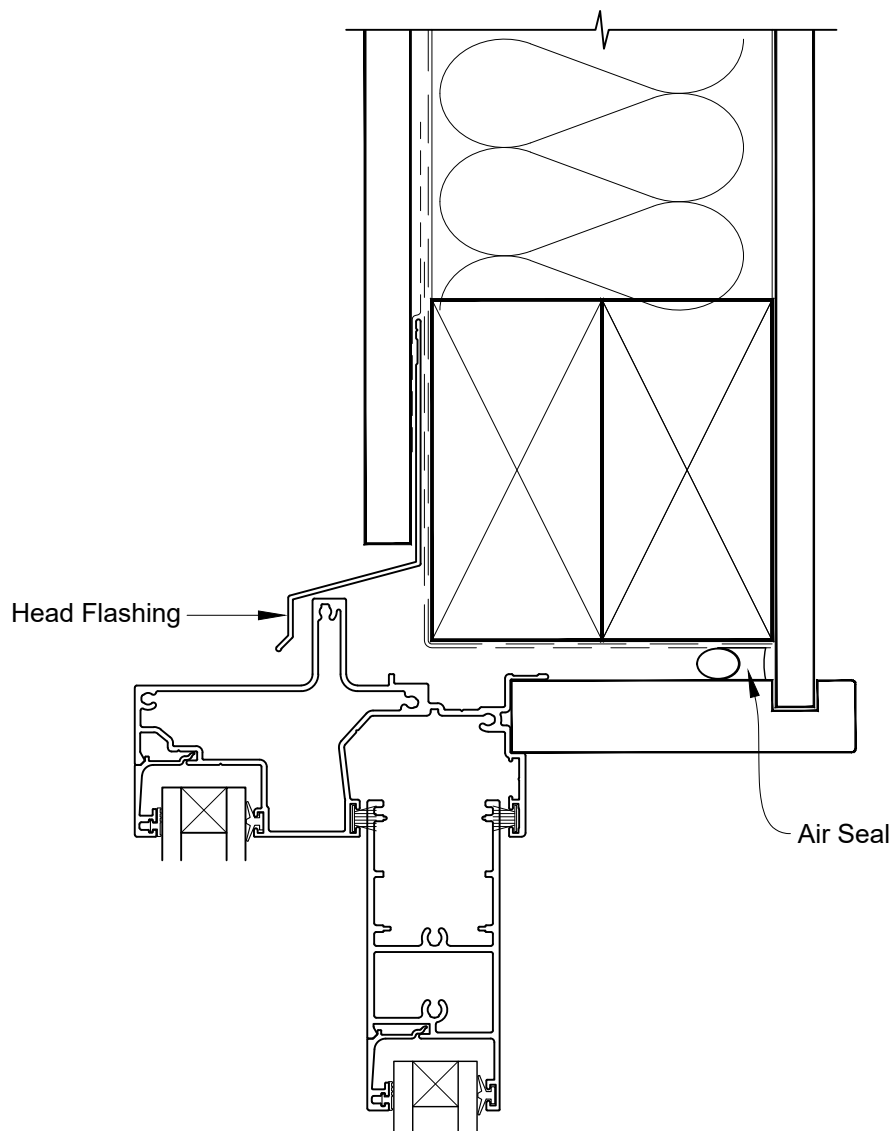

**STEPPED SLIDING DOOR FRAME OPTION**

**INSTALLATION DETAIL - FIRST RESIDENTIAL  
SLIDING DOOR ON FLAT SHEET  
CAVITY CONSTRUCTION**

Date: 01.04.19

Scale: 1:2

CAD Ref.: FRSDFS-CSJ

**STEPPED SLIDING DOOR FRAME OPTION**

**STEPPED SLIDING DOOR FRAME OPTION**

**STEPPED SLIDING DOOR FRAME OPTION**

**STEPPED SLIDING DOOR FRAME OPTION**

**STEPPED SLIDING DOOR FRAME OPTION**

**FLAT SLIDING DOOR FRAME OPTION**

**FLAT SLIDING DOOR FRAME OPTION**