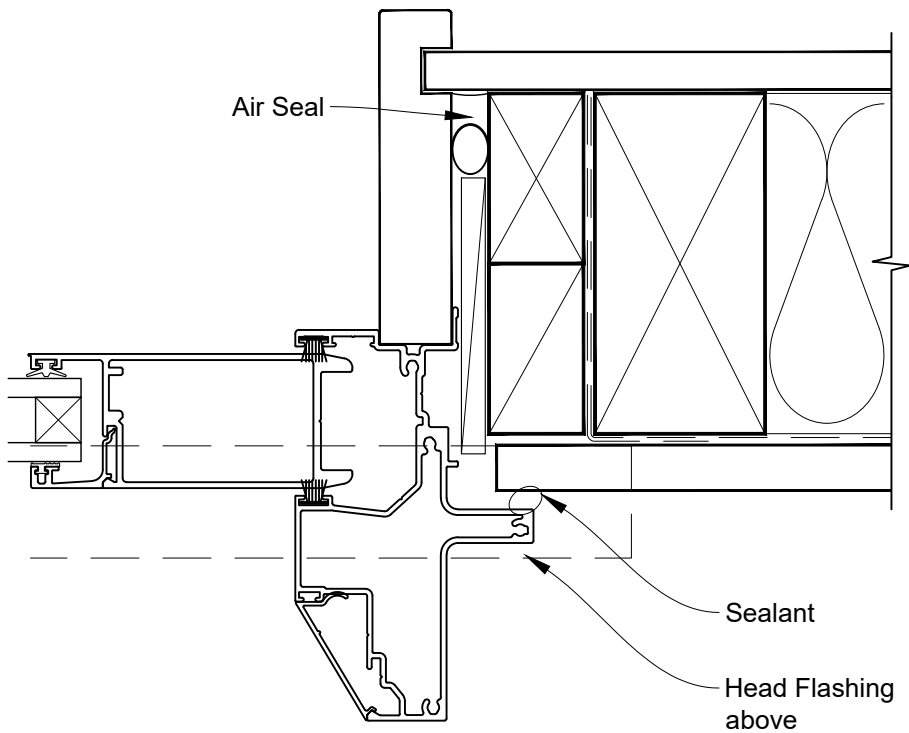

**STEPPED SLIDING DOOR FRAME OPTION**

**INSTALLATION DETAIL - FIRST RESIDENTIAL  
SLIDING DOOR ON FLAT SHEET  
CAVITY CONSTRUCTION**

Date: 01.04.19

Scale: 1:2

CAD Ref.: FRSDFS-CSJ

**STEPPED SLIDING DOOR FRAME OPTION**

**STEPPED SLIDING DOOR FRAME OPTION**

**STEPPED SLIDING DOOR FRAME OPTION**

**STEPPED SLIDING DOOR FRAME OPTION**

**STEPPED SLIDING DOOR FRAME OPTION**

**FLAT SLIDING DOOR FRAME OPTION**

**FLAT SLIDING DOOR FRAME OPTION**