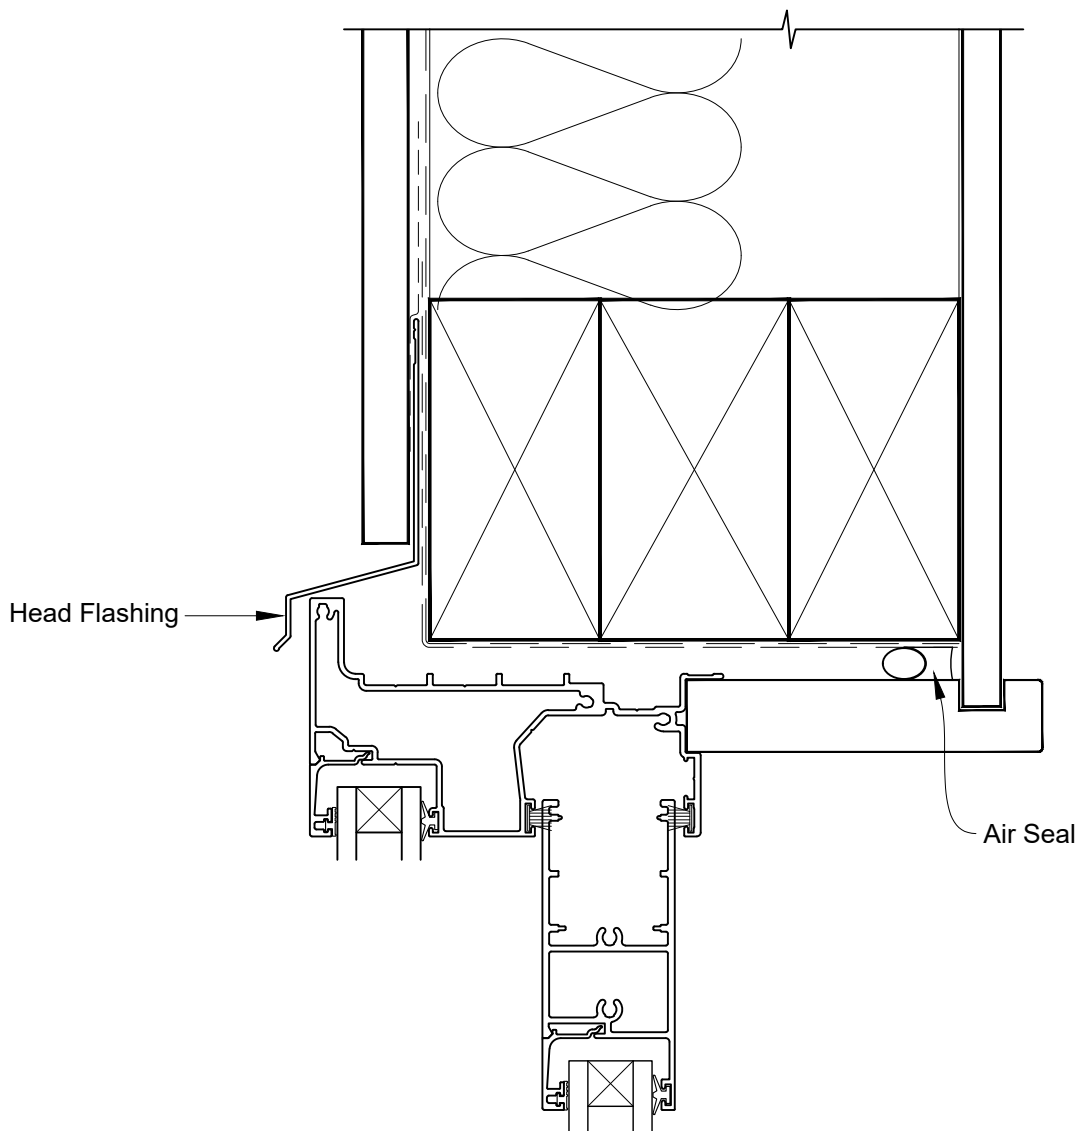

**STEPPED SLIDING DOOR FRAME OPTION**

**INSTALLATION DETAIL - FIRST RESIDENTIAL  
SLIDING DOOR ON FLAT SHEET  
CAVITY CONSTRUCTION**

Date: 01.04.19

Scale: 1:2

CAD Ref.: FRSDFS-CSJ

**STEPPED SLIDING DOOR FRAME OPTION**

**STEPPED SLIDING DOOR FRAME OPTION**

**STEPPED SLIDING DOOR FRAME OPTION**

**STEPPED SLIDING DOOR FRAME OPTION**

**STEPPED SLIDING DOOR FRAME OPTION**

**FLAT SLIDING DOOR FRAME OPTION**

**FLAT SLIDING DOOR FRAME OPTION**

**FLAT SLIDING DOOR FRAME OPTION**

**FLAT SLIDING DOOR FRAME OPTION**

**FLAT SLIDING DOOR FRAME OPTION**

**FLAT SLIDING DOOR FRAME OPTION**