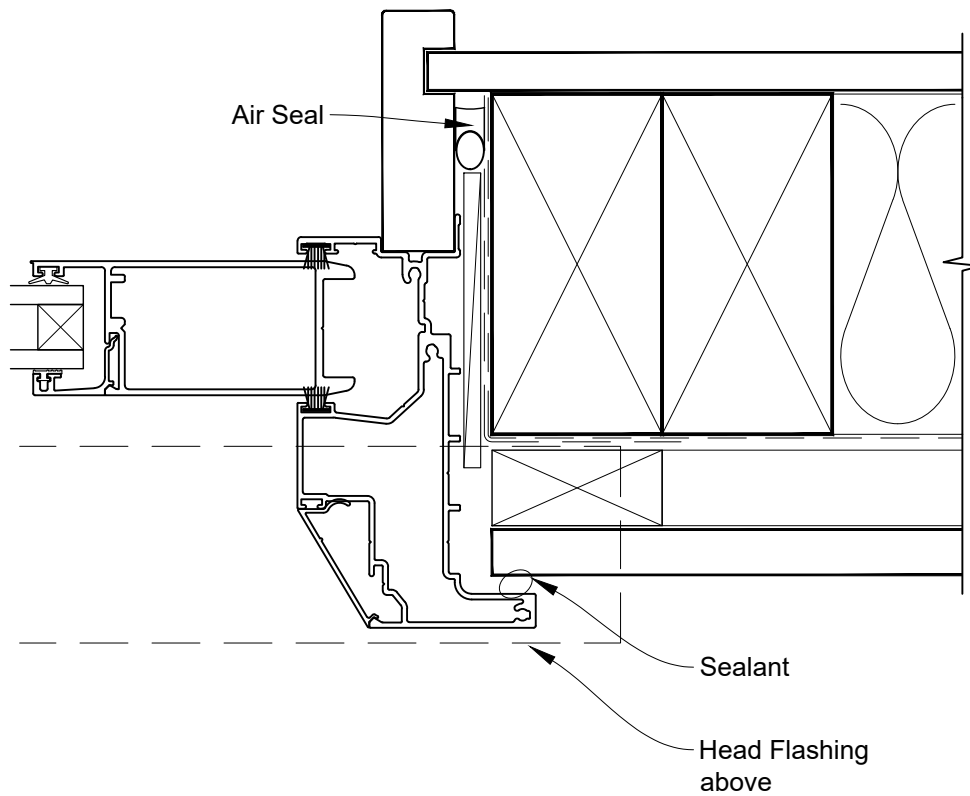

**STEPPED SLIDING DOOR FRAME OPTION**

**INSTALLATION DETAIL - FIRST RESIDENTIAL  
SLIDING DOOR ON FLAT SHEET  
CAVITY CONSTRUCTION**

Date: 01.04.19

Scale: 1:2

CAD Ref.: FRSDFS-CSJ

**STEPPED SLIDING DOOR FRAME OPTION**

**STEPPED SLIDING DOOR FRAME OPTION**

**STEPPED SLIDING DOOR FRAME OPTION**

**STEPPED SLIDING DOOR FRAME OPTION**

**STEPPED SLIDING DOOR FRAME OPTION**

**FLAT SLIDING DOOR FRAME OPTION**

**FLAT SLIDING DOOR FRAME OPTION**

**FLAT SLIDING DOOR FRAME OPTION**

**FLAT SLIDING DOOR FRAME OPTION**

**FLAT SLIDING DOOR FRAME OPTION**

**FLAT SLIDING DOOR FRAME OPTION**