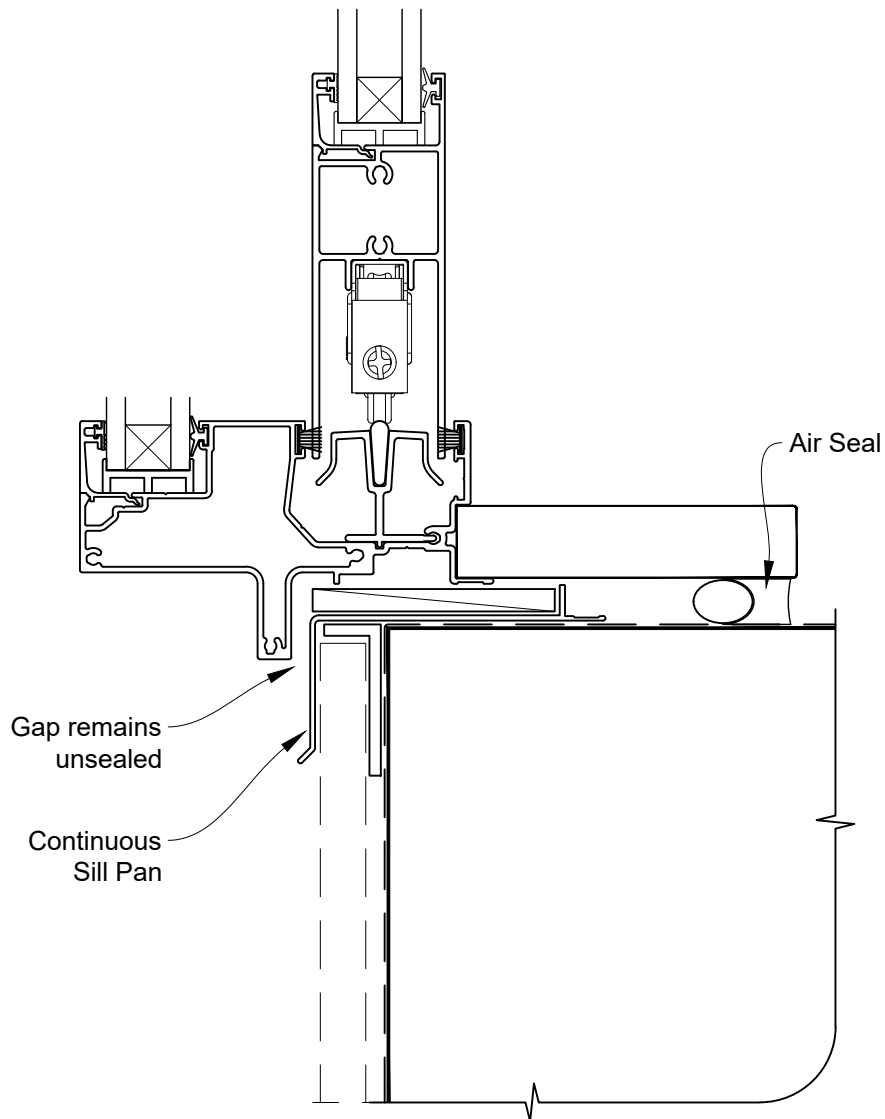

**STEPPED SLIDING DOOR FRAME OPTION**

**INSTALLATION DETAIL - FIRST RESIDENTIAL  
SLIDING DOOR ON FLAT SHEET  
CAVITY CONSTRUCTION**

Date: 01.04.19

Scale: 1:2

CAD Ref.: FRSDFS-CSJ

**STEPPED SLIDING DOOR FRAME OPTION**

**STEPPED SLIDING DOOR FRAME OPTION**

**STEPPED SLIDING DOOR FRAME OPTION**

**STEPPED SLIDING DOOR FRAME OPTION**

**STEPPED SLIDING DOOR FRAME OPTION**

**FLAT SLIDING DOOR FRAME OPTION**

**FLAT SLIDING DOOR FRAME OPTION**

**FLAT SLIDING DOOR FRAME OPTION**

**FLAT SLIDING DOOR FRAME OPTION**

**FLAT SLIDING DOOR FRAME OPTION**

**FLAT SLIDING DOOR FRAME OPTION**