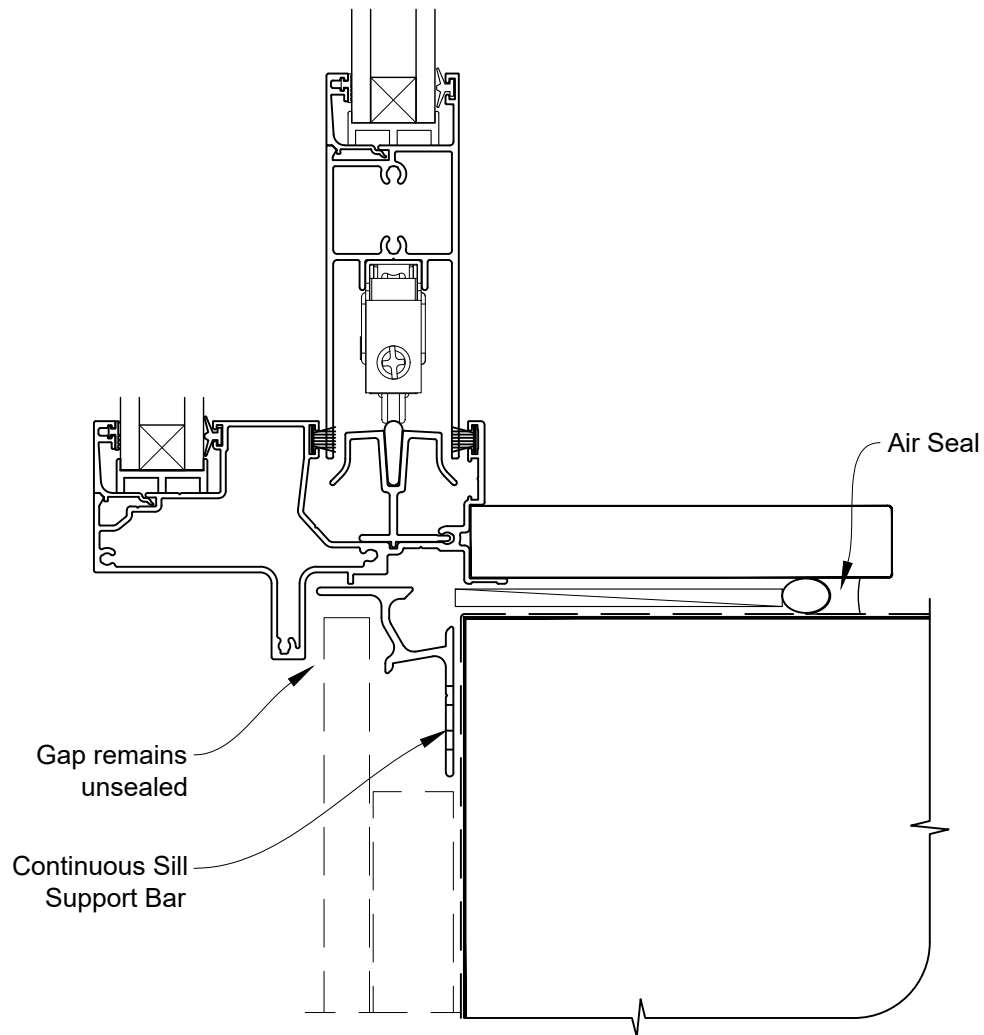

**STEPPED SLIDING DOOR FRAME OPTION**

**INSTALLATION DETAIL - FIRST RESIDENTIAL  
SLIDING DOOR ON FLAT SHEET  
CAVITY CONSTRUCTION**

Date: 01.04.19

Scale: 1:2

CAD Ref.: FRSDFS-CSJ

**STEPPED SLIDING DOOR FRAME OPTION**

**STEPPED SLIDING DOOR FRAME OPTION**

**STEPPED SLIDING DOOR FRAME OPTION**

**STEPPED SLIDING DOOR FRAME OPTION**

**STEPPED SLIDING DOOR FRAME OPTION**

**FLAT SLIDING DOOR FRAME OPTION**

**FLAT SLIDING DOOR FRAME OPTION**