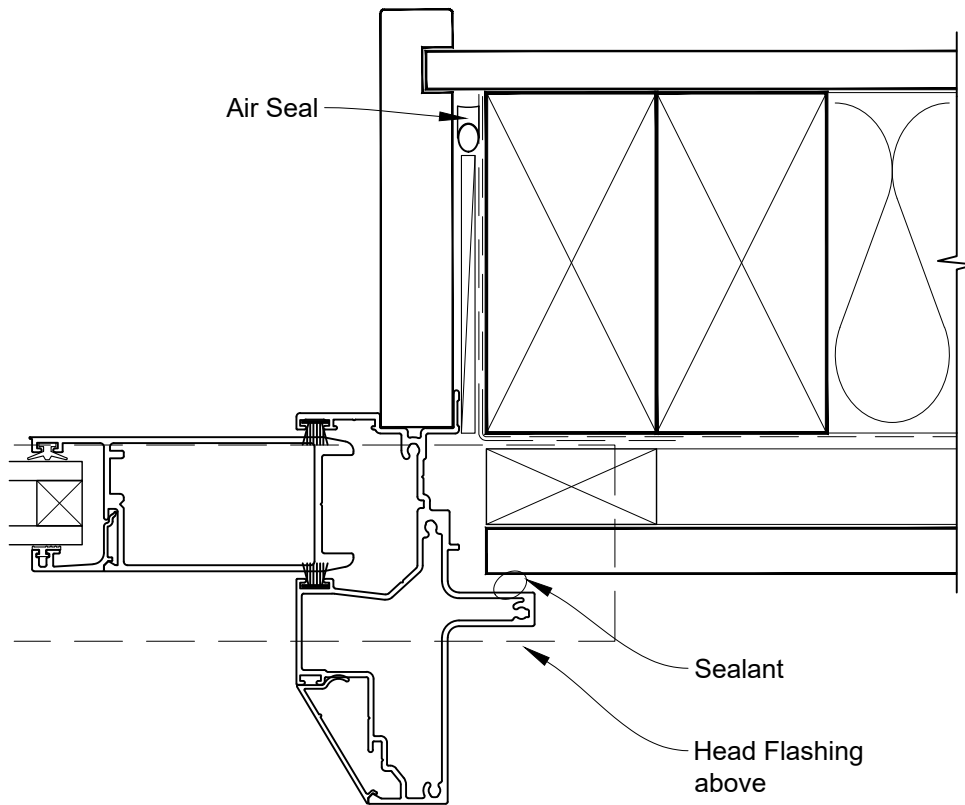

**STEPPED SLIDING DOOR FRAME OPTION**

**INSTALLATION DETAIL - FIRST RESIDENTIAL  
SLIDING DOOR ON FLAT SHEET  
CAVITY CONSTRUCTION**

Date: 01.04.19

Scale: 1:2

CAD Ref.: FRSDFS-CSJ

**STEPPED SLIDING DOOR FRAME OPTION**

**STEPPED SLIDING DOOR FRAME OPTION**

**STEPPED SLIDING DOOR FRAME OPTION**

**STEPPED SLIDING DOOR FRAME OPTION**

**STEPPED SLIDING DOOR FRAME OPTION**

**FLAT SLIDING DOOR FRAME OPTION**

**FLAT SLIDING DOOR FRAME OPTION**