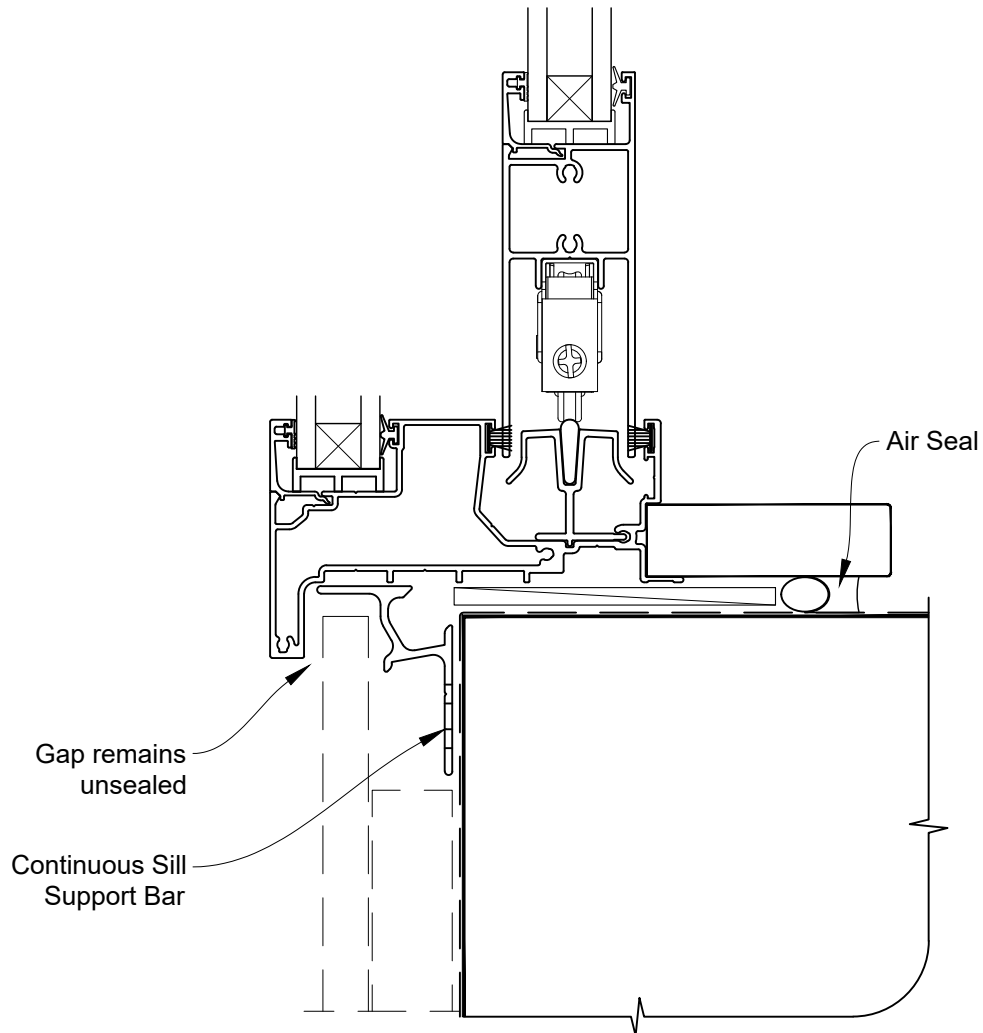

**STEPPED SLIDING DOOR FRAME OPTION**

**INSTALLATION DETAIL - FIRST RESIDENTIAL  
SLIDING DOOR ON FLAT SHEET  
CAVITY CONSTRUCTION**

Date: 01.04.19

Scale: 1:2

CAD Ref.: FRSDFS-CSJ

**STEPPED SLIDING DOOR FRAME OPTION**

**STEPPED SLIDING DOOR FRAME OPTION**

**STEPPED SLIDING DOOR FRAME OPTION**

**STEPPED SLIDING DOOR FRAME OPTION**

**STEPPED SLIDING DOOR FRAME OPTION**

**FLAT SLIDING DOOR FRAME OPTION**

**FLAT SLIDING DOOR FRAME OPTION**

**FLAT SLIDING DOOR FRAME OPTION**

**FLAT SLIDING DOOR FRAME OPTION**

**FLAT SLIDING DOOR FRAME OPTION**

**FLAT SLIDING DOOR FRAME OPTION**