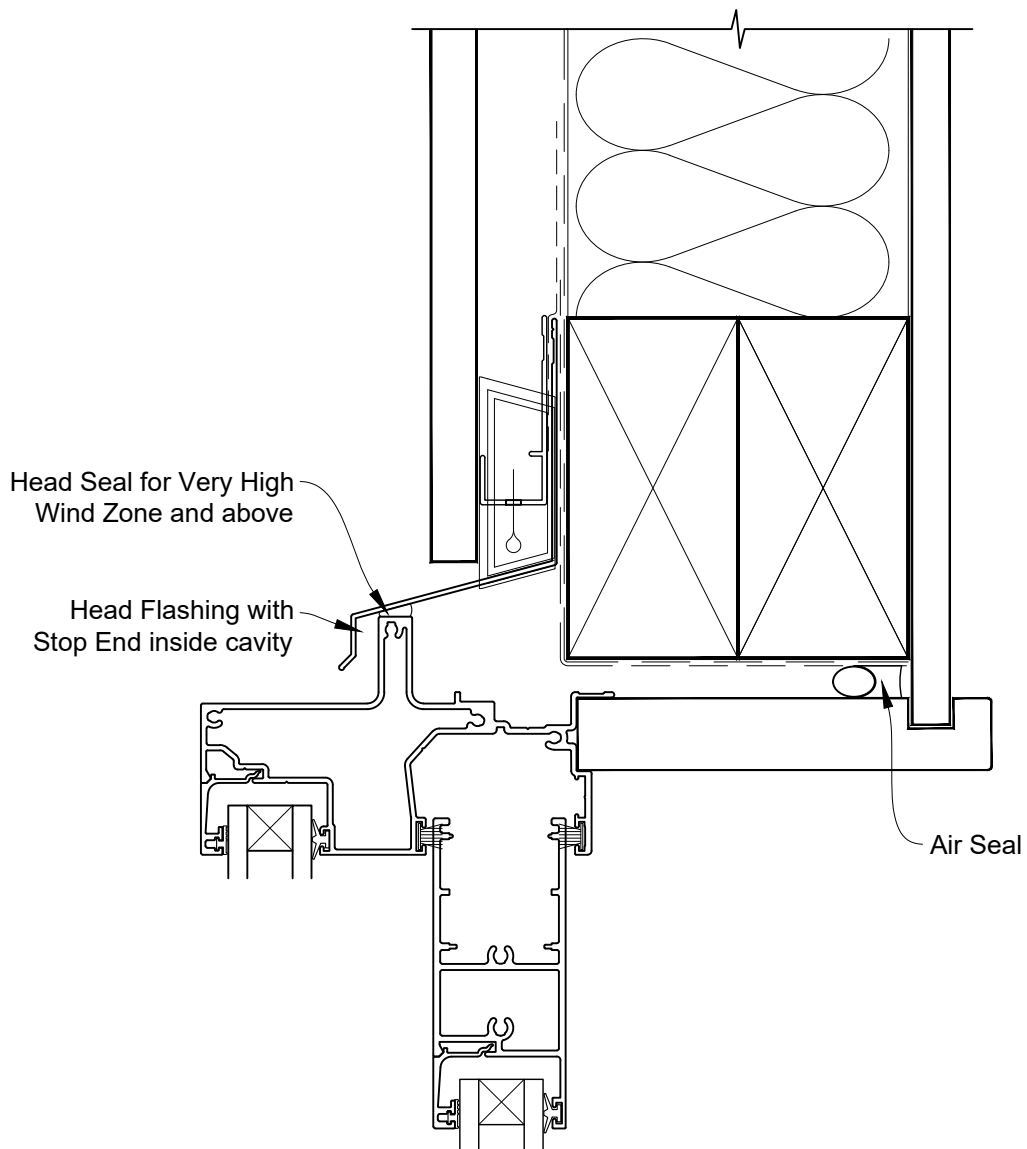

**STEPPED SLIDING DOOR FRAME OPTION**

**INSTALLATION DETAIL - FIRST RESIDENTIAL  
SLIDING DOOR ON FLAT SHEET  
CAVITY CONSTRUCTION**

Date: 01.04.19

Scale: 1:2

CAD Ref.: FRSDFS-CSJ

**STEPPED SLIDING DOOR FRAME OPTION**

**STEPPED SLIDING DOOR FRAME OPTION**

**STEPPED SLIDING DOOR FRAME OPTION**

**STEPPED SLIDING DOOR FRAME OPTION**

**STEPPED SLIDING DOOR FRAME OPTION**

**FLAT SLIDING DOOR FRAME OPTION**

**FLAT SLIDING DOOR FRAME OPTION**