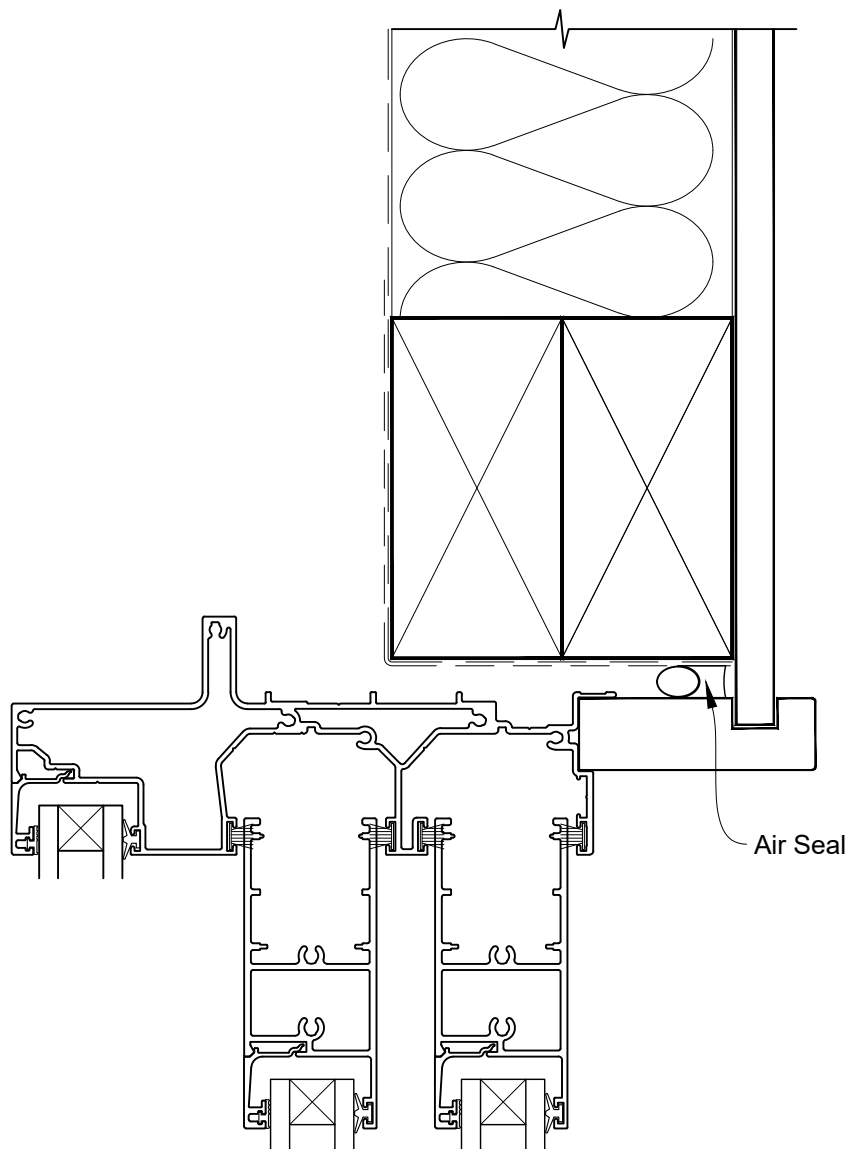

**STEPPED MULTISLIDER DOOR FRAME OPTION**

**INSTALLATION DETAIL - FIRST RESIDENTIAL  
MULTISLIDER DOOR ON NO CLADDING  
CAVITY CONSTRUCTION**

Date: 01.04.19

Scale: 1:2

CAD Ref.: FRMDNC-CSJ

**STEPPED MULTISLIDER DOOR FRAME OPTION**

**STEPPED MULTISLIDER DOOR FRAME OPTION**

**STEPPED MULTISLIDER DOOR FRAME OPTION**

**STEPPED MULTISLIDER DOOR FRAME OPTION**

**STEPPED MULTISLIDER DOOR FRAME OPTION**

**INSTALLATION DETAIL - FIRST RESIDENTIAL  
MULTISLIDER DOOR ON NO CLADDING  
CAVITY CONSTRUCTION**