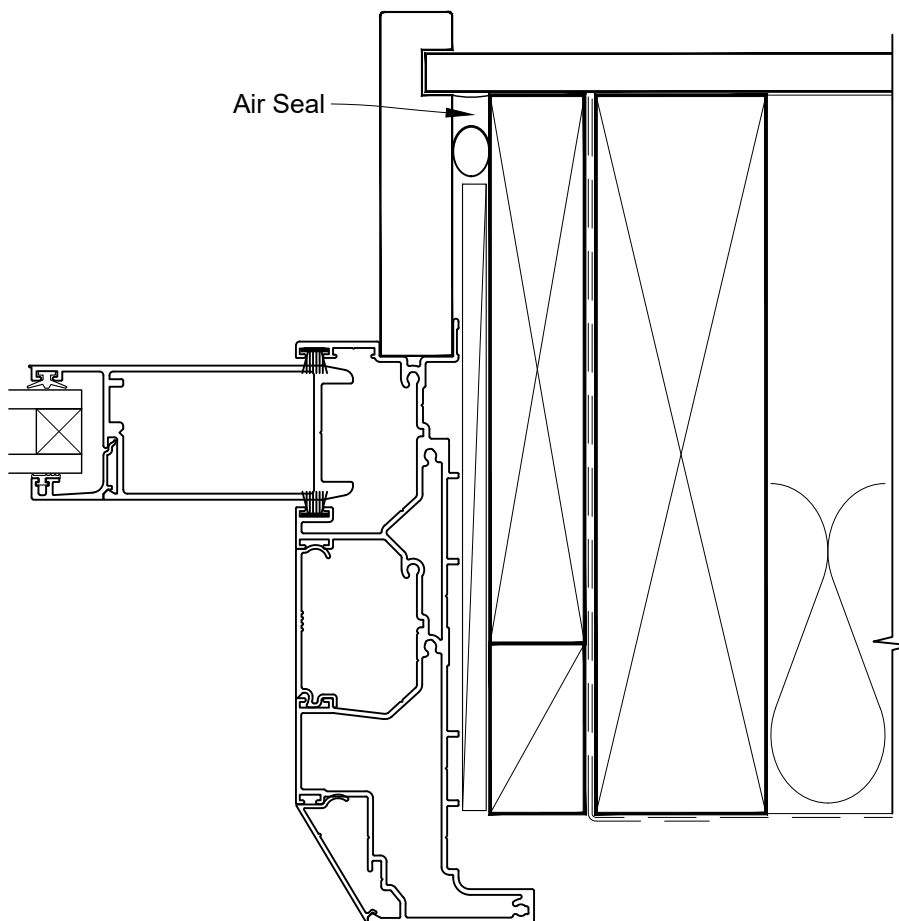

FLAT MULTISLIDER DOOR FRAME OPTION