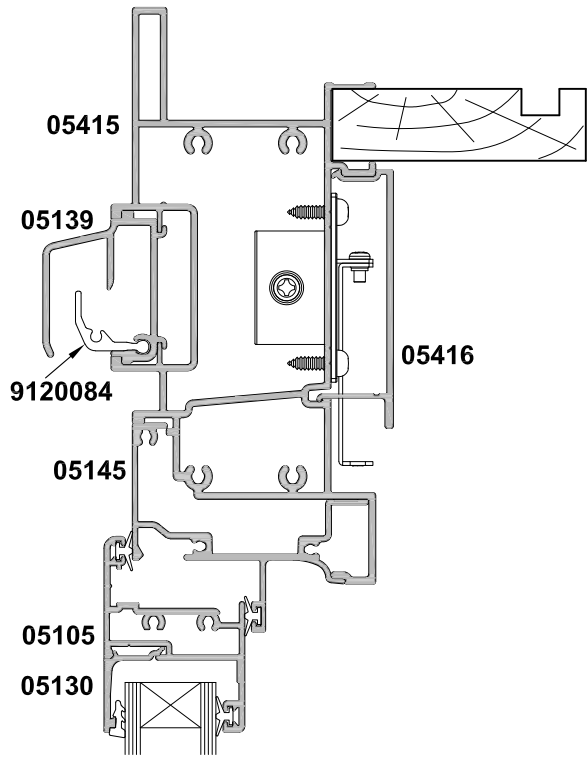

**AWNING WINDOW, DOUBLE GLAZED
VENTIENT**

CROSS SECTION

Date 01.04.19 Scale 1:2

SECTION A-A

SECTION B-B