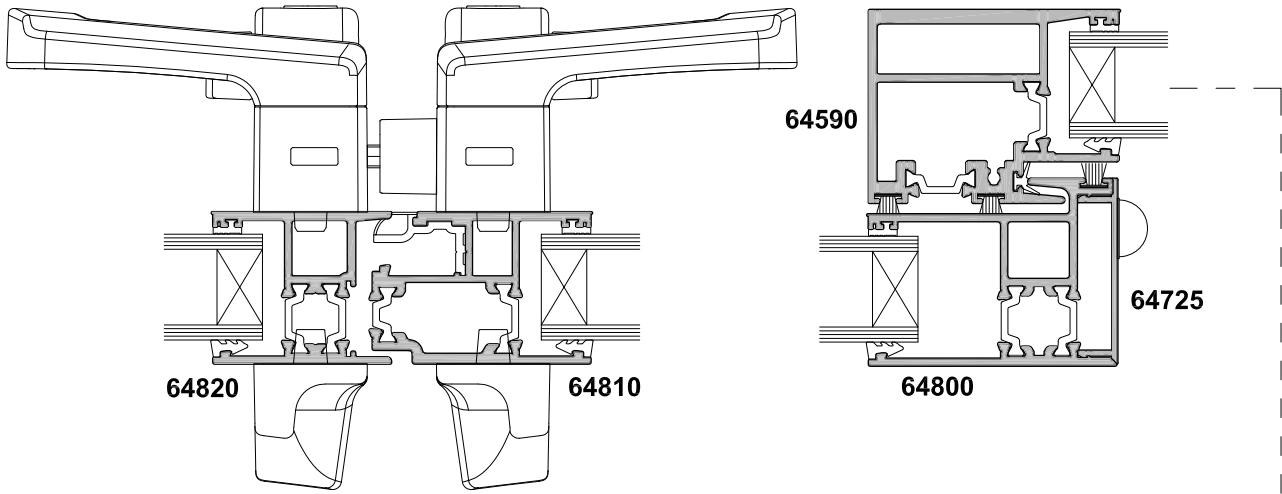

**METRO SERIES THERMAL HEART
SLIDING WINDOW
SIX PANEL FSSSSF
CROSS SECTION**

Date 01.04.15 Scale 1:2

SECTION A-A