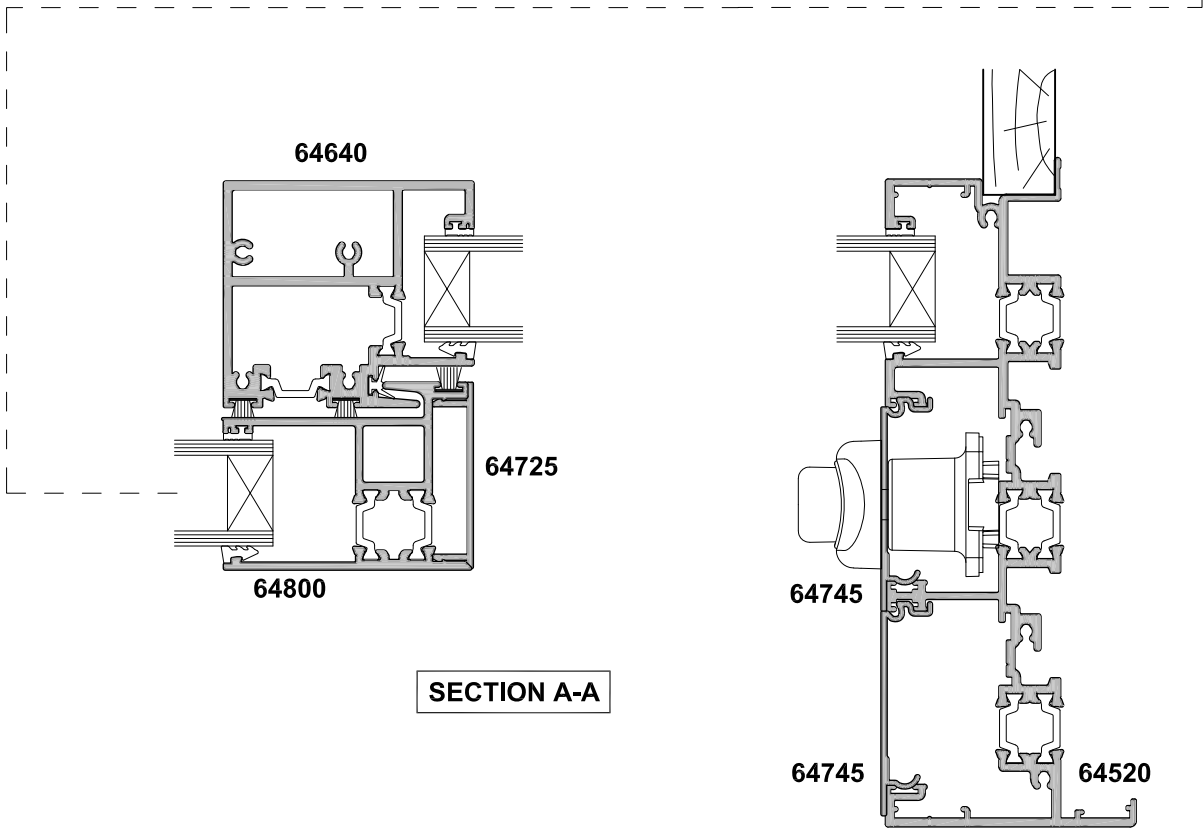

**METRO SERIES THERMAL HEART
SLIDING WINDOW
SIX PANEL FSSSSF
CROSS SECTION**

Date 01.04.15 Scale 1:2

SECTION A-A