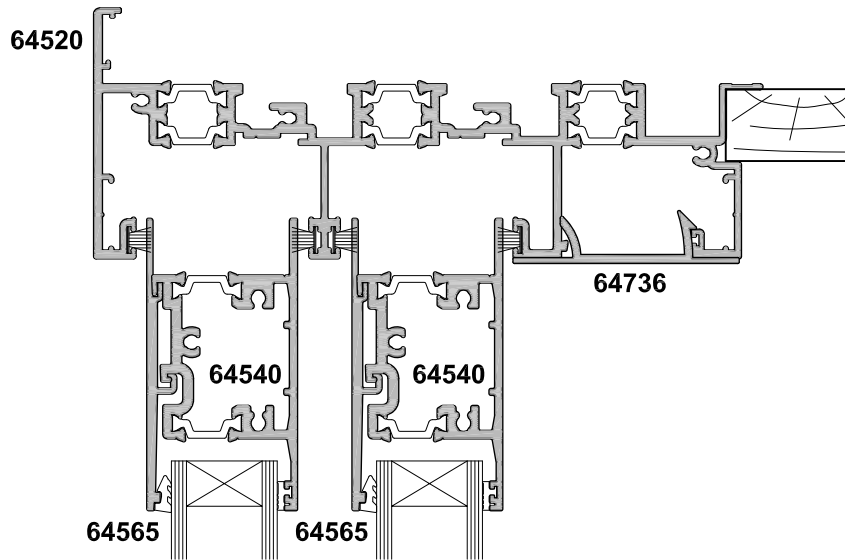

**METRO SERIES THERMAL HEART  
SLIDING DOOR  
THREE PANEL SSF  
CROSS SECTION**

Date 01.04.15 Scale 1:2

**SECTION A-A**