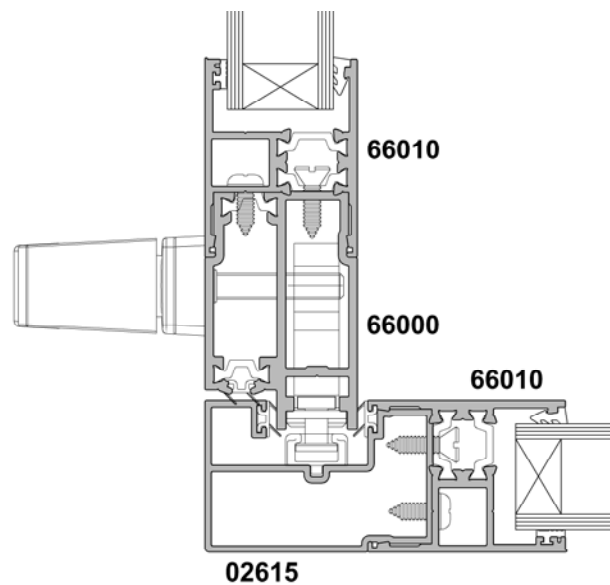

**METRO SERIES THERMAL HEART
SLIDING DOOR
90 DEGREE CORNERS
CROSS SECTION**

Date 01.07.17 Scale 1:2

EXTERNAL CORNER OPTION

INTERNAL CORNER OPTION