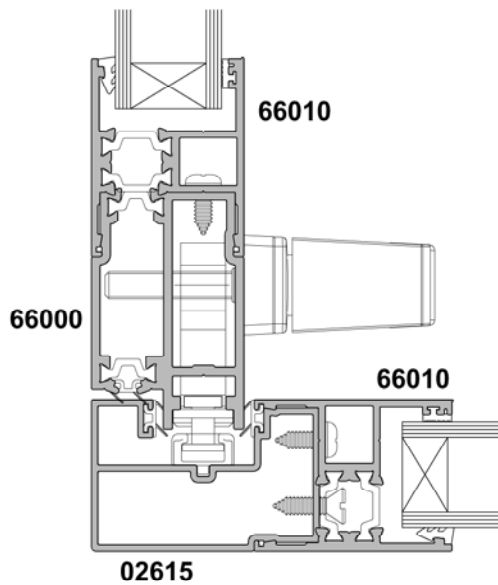

**METRO SERIES THERMAL HEART
SLIDING DOOR
90 DEGREE CORNERS
CROSS SECTION**

Date 01.07.17 Scale 1:2

EXTERNAL CORNER OPTION

INTERNAL CORNER OPTION