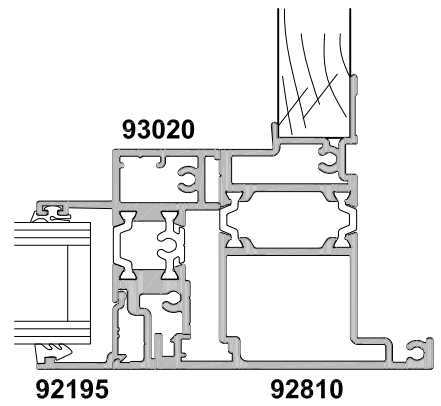

**METRO THERMAL HEART
OPEN OUT & OPEN IN HINGED DOOR
COUPLED SIDELIGHT
CROSS SECTION**

Date 01.08.17 Scale 1:2

COUPLING BAR OPTION

**SECTION A-A
OPEN IN DOOR**

**SECTION B-B
OPEN OUT DOOR**