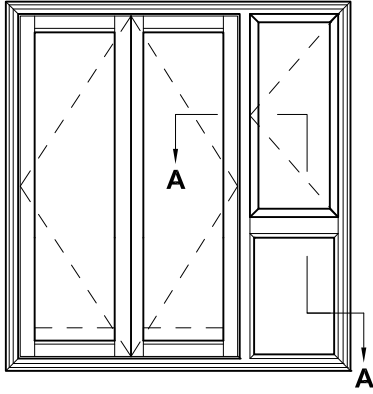

**METRO THERMAL HEART
OPEN OUT & OPEN IN HINGED DOOR
COUPLED SIDELIGHT
CROSS SECTION**

Date 01.08.17 Scale 1:2

COUPLING BAR OPTION

**SECTION A-A
OPEN IN DOOR**

**SECTION B-B
OPEN OUT DOOR**