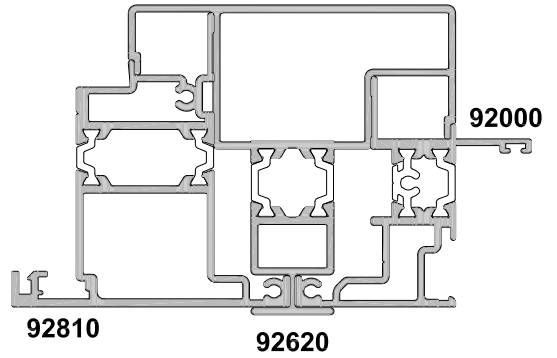

**METRO THERMAL HEART
OPEN OUT & OPEN IN HINGED DOOR
COUPLED SIDELIGHT
CROSS SECTION**

Date 01.08.17 Scale 1:2

COUPLING BAR OPTION

**SECTION A-A
OPEN IN DOOR**

**SECTION B-B
OPEN OUT DOOR**