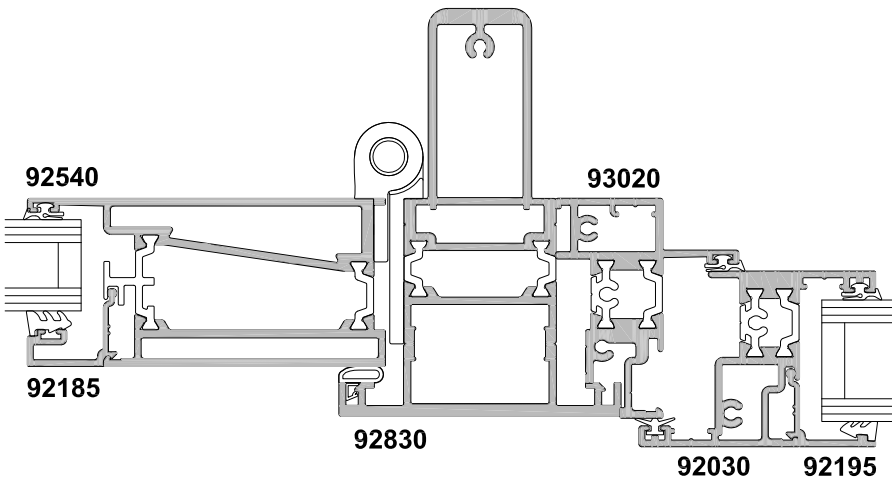

**METRO THERMAL HEART
OPEN OUT & OPEN IN HINGED DOOR
COUPLED SIDELIGHT
CROSS SECTION**

Date 01.08.17 Scale 1:2

COUPLING BAR OPTION

**SECTION A-A
OPEN IN DOOR**

**SECTION B-B
OPEN OUT DOOR**