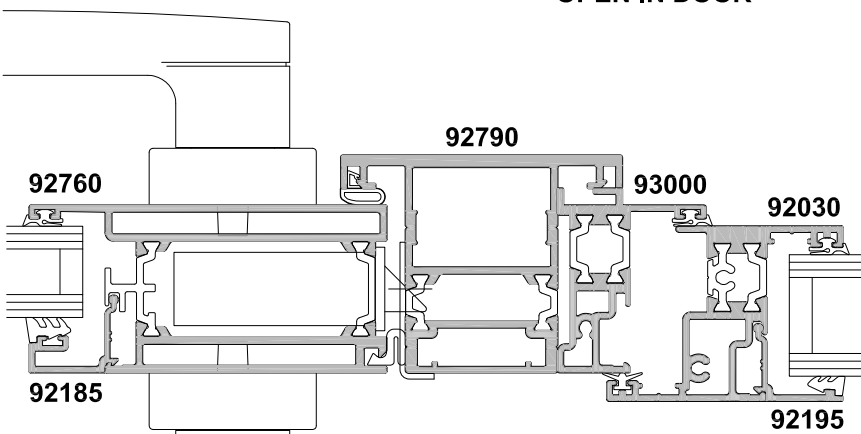

**METRO THERMAL HEART
OPEN OUT & OPEN IN HINGED DOOR
COUPLED SIDELIGHT
CROSS SECTION**

Date 01.08.17 Scale 1:2

COUPLING BAR OPTION

**SECTION A-A
OPEN IN DOOR**

**SECTION B-B
OPEN OUT DOOR**