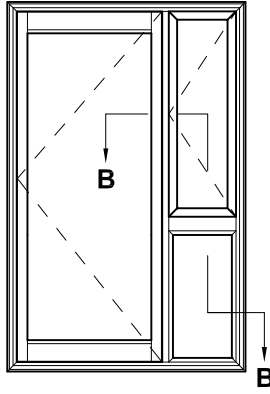

**METRO THERMAL HEART
OPEN OUT & OPEN IN HINGED DOOR
COUPLED SIDELIGHT
CROSS SECTION**

Date 01.08.17 Scale 1:2

COUPLING BAR OPTION

**SECTION A-A
OPEN IN DOOR**

**SECTION B-B
OPEN OUT DOOR**