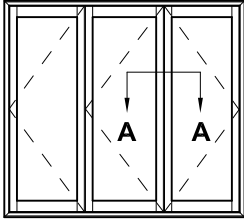

**METRO THERMAL HEART
F600MT BI-FOLD DOOR
MEETING STILES**

CROSS SECTION

Date 01.06.11 Scale 1:2

2 + 1 Panel

2 + 3 Panel

4 + 1 Panel