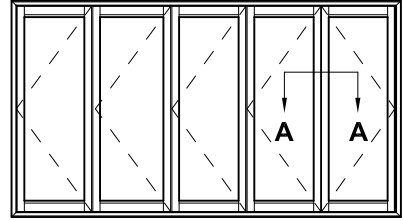

**METRO THERMAL HEART
F600MT BI-FOLD DOOR
MEETING STILES**

CROSS SECTION

Date 01.06.11 Scale 1:2

2 + 1 Panel

2 + 3 Panel

4 + 1 Panel