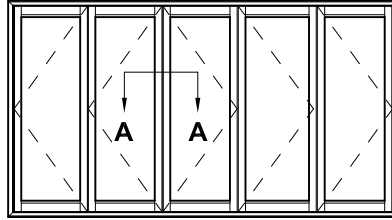

**METRO THERMAL HEART
F600MT BI-FOLD DOOR
MEETING STILES**

CROSS SECTION

Date 01.06.11 Scale 1:2

2 + 1 Panel

2 + 3 Panel

4 + 1 Panel