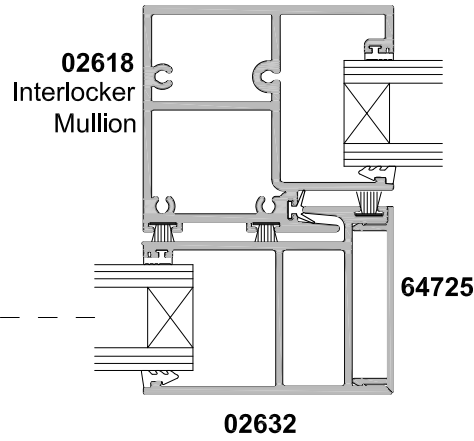

**METRO SERIES  
SLIDING DOOR  
FOUR PANEL FSSF  
CROSS SECTION**

Date 01.07.16 Scale 1:2

**SECTION A-A**