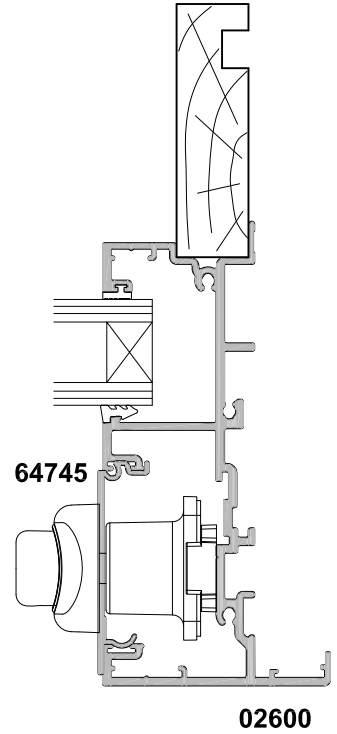

**METRO SERIES  
SLIDING DOOR  
FOUR PANEL FSSF  
CROSS SECTION**

Date 01.07.16 Scale 1:2

**SECTION A-A**