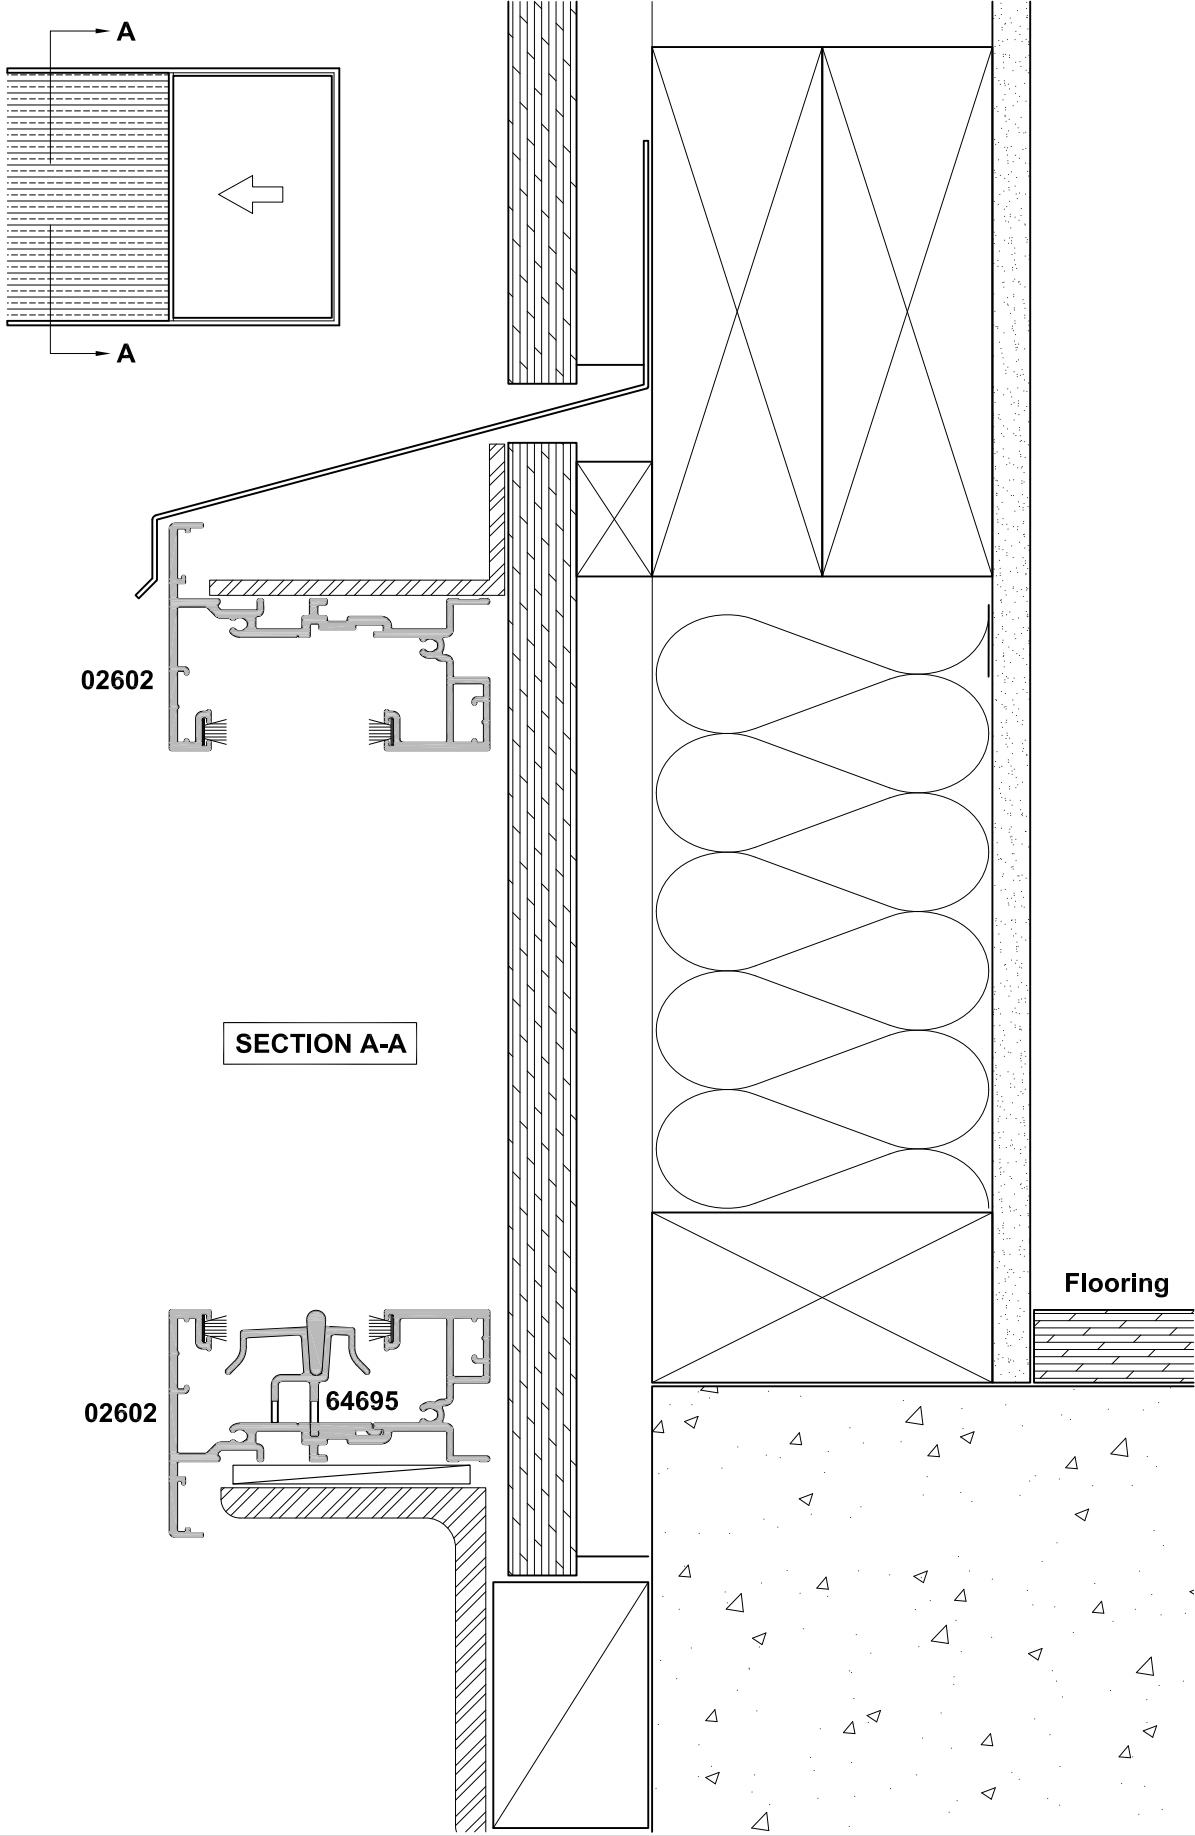

**METRO SERIES  
SLIDING DOOR  
SINGLE PANEL OVERWALL  
CROSS SECTION**

Date 01.07.16 Scale 1:2

**SECTION A-A**

**Flooring**

02602

64695