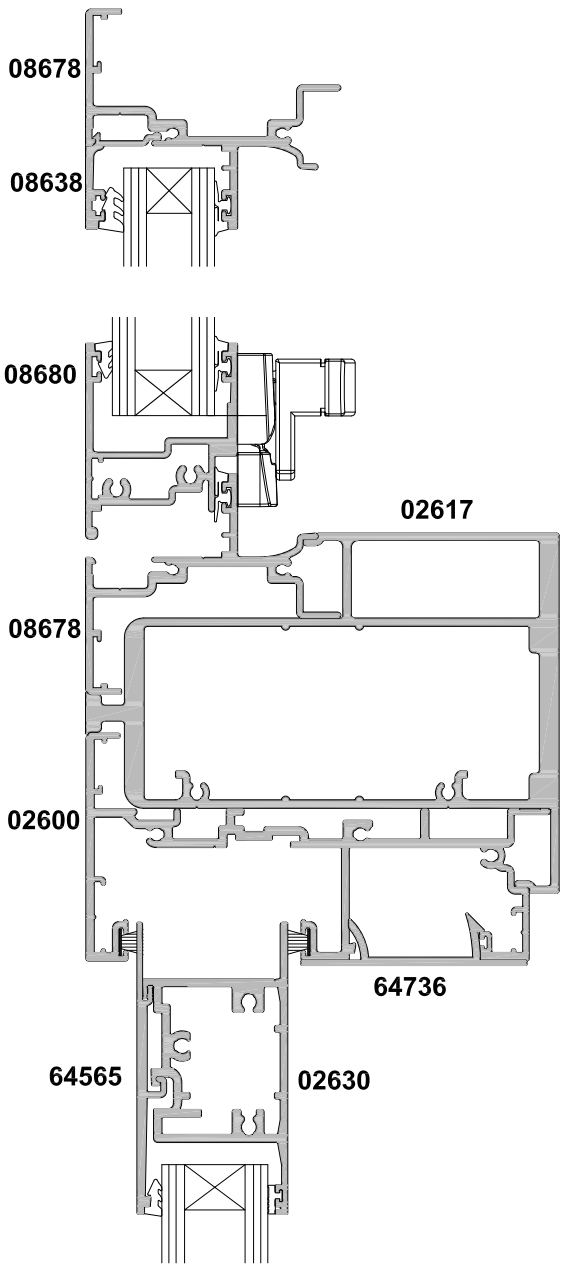

**METRO SERIES
SLIDING DOOR
OVERLIGHT OPTIONS
CROSS SECTION**

Date 10.05.18 Scale 1:2

**SECTION A-A
COUPLED METRO
AWNING FRAME**

SECTION A-A