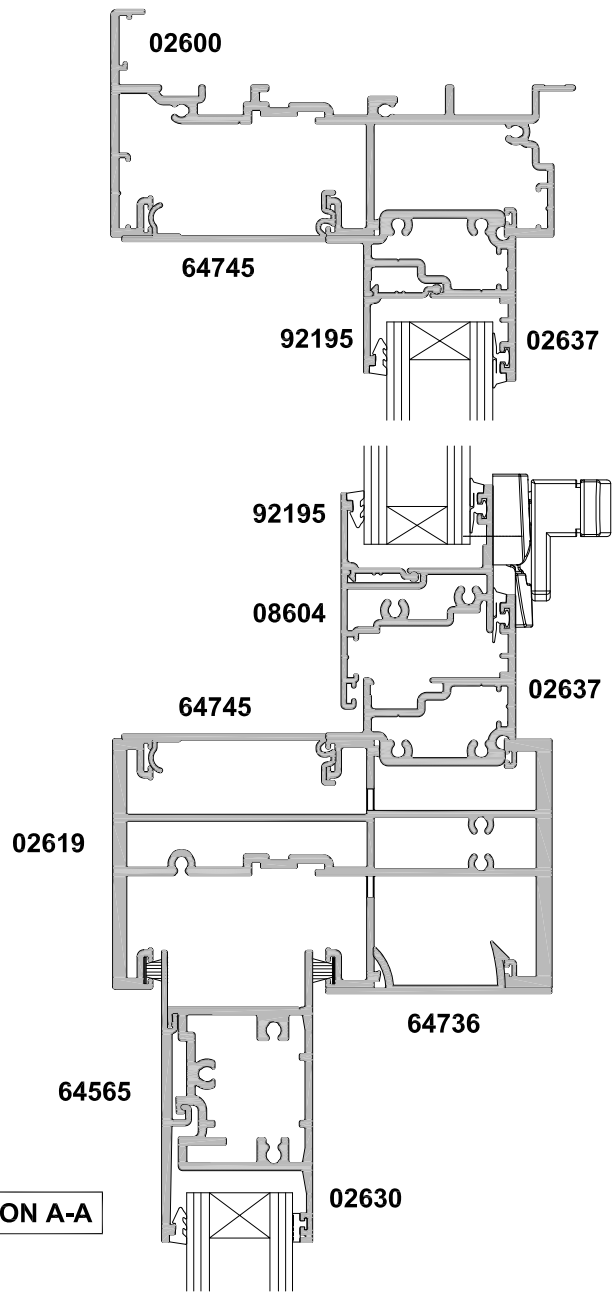

**METRO SERIES
SLIDING DOOR
OVERLIGHT OPTIONS
CROSS SECTION**

Date 10.05.18 Scale 1:2

**SECTION A-A
COUPLED METRO
AWNING FRAME**

SECTION A-A