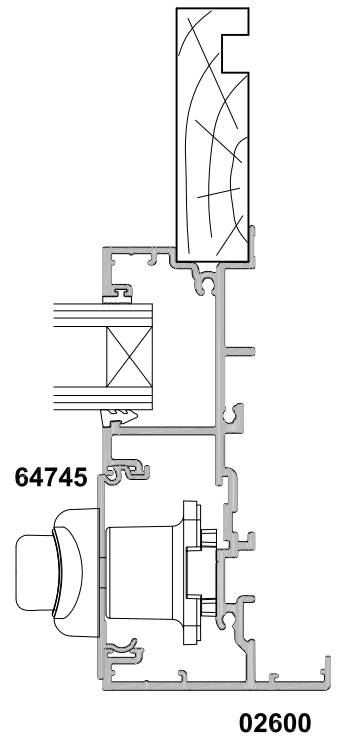

**METRO SERIES
SLIDING DOOR
FOUR PANEL FSSF
CROSS SECTION**

Date 01.07.16 Scale 1:2

SECTION A-A