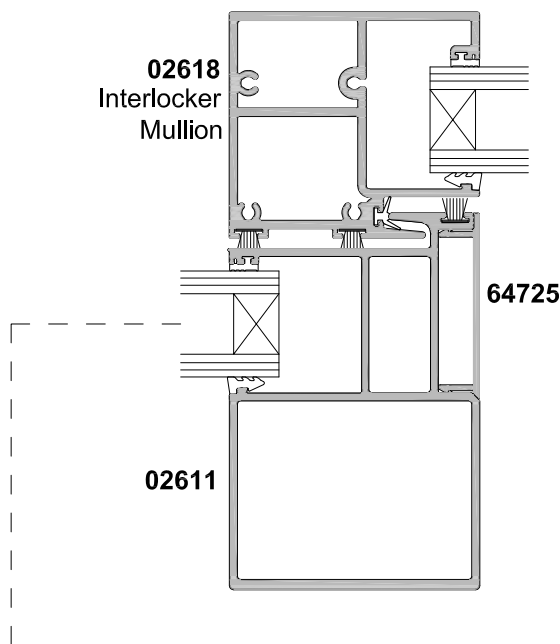

**METRO SERIES
SLIDING DOOR
FOUR PANEL FSSF
CROSS SECTION**

Date 01.07.16 Scale 1:2

SECTION A-A