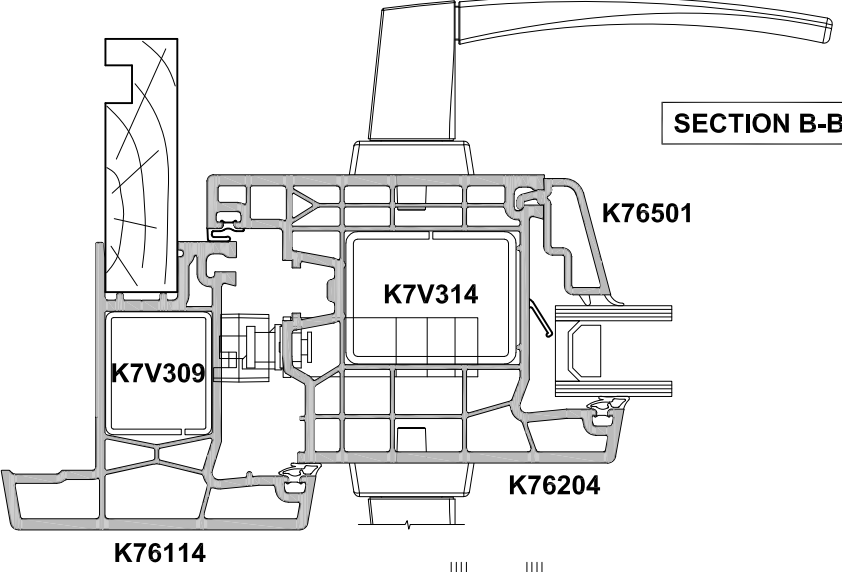

CROSS SECTION

Date 29.07.19 Scale 1:2

SECTION A-A

SECTION B-B

CHAIR FRAME OPTION