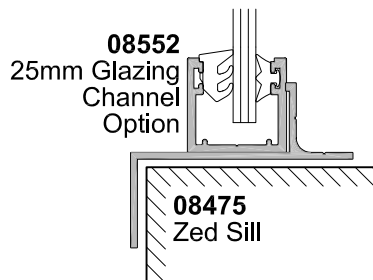

CROSS SECTION

Date 01.11.09 Scale 1:2

SLIDING DOOR

WINDOW

SECTION A-A

SECTION B-B

SECTION C-C