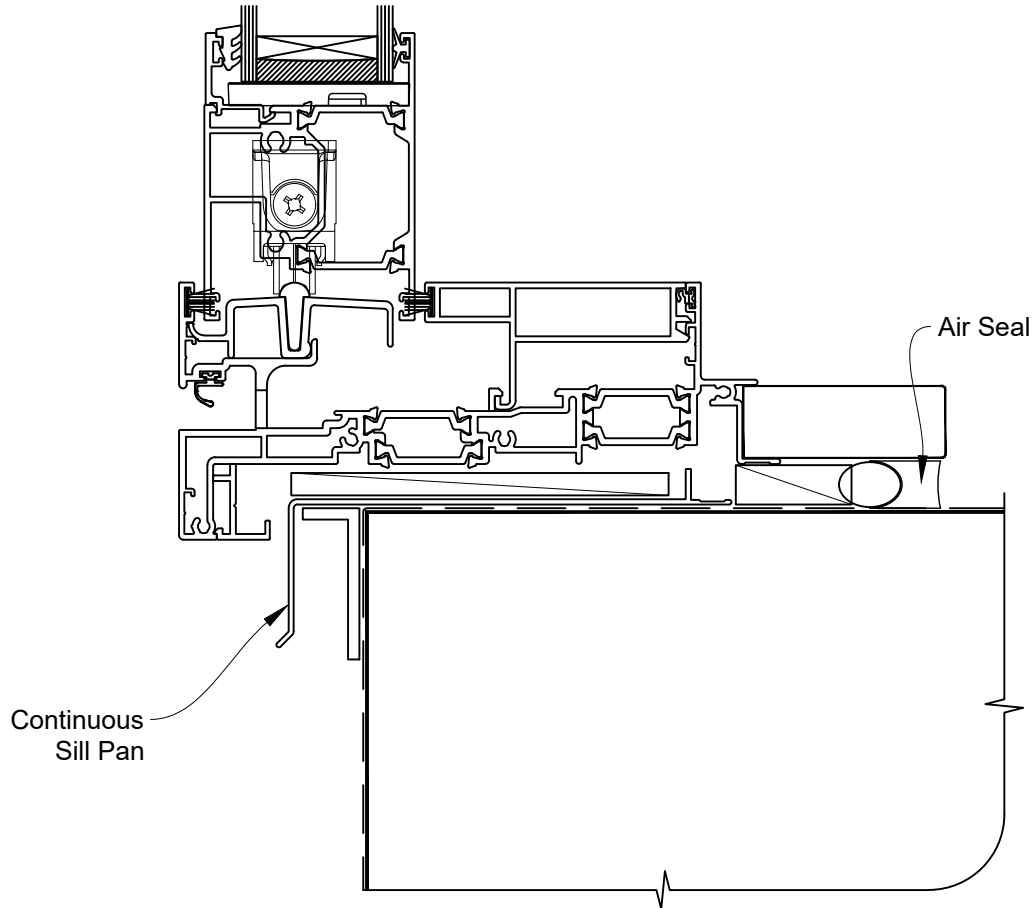

Date: 01.03.23

Scale: 1:2

CAD Ref.: TM56SDFS-DH

**INSTALLATION DETAIL - 56mm METRO THERMAL HEART
SLIDING DOOR ON FLAT SHEET
DIRECT FIXED CLADDING**

Date: 01.03.23

Scale: 1:2

CAD Ref.: TM56SDFS-DS

INSTALLATION DETAIL - 56mm METRO THERMAL HEART SLIDING DOOR ON FLAT SHEET DIRECT FIXED CLADDING

Date: 01.03.23

Scale: 1:2

CAD Ref.: TM56SDFS-DJ