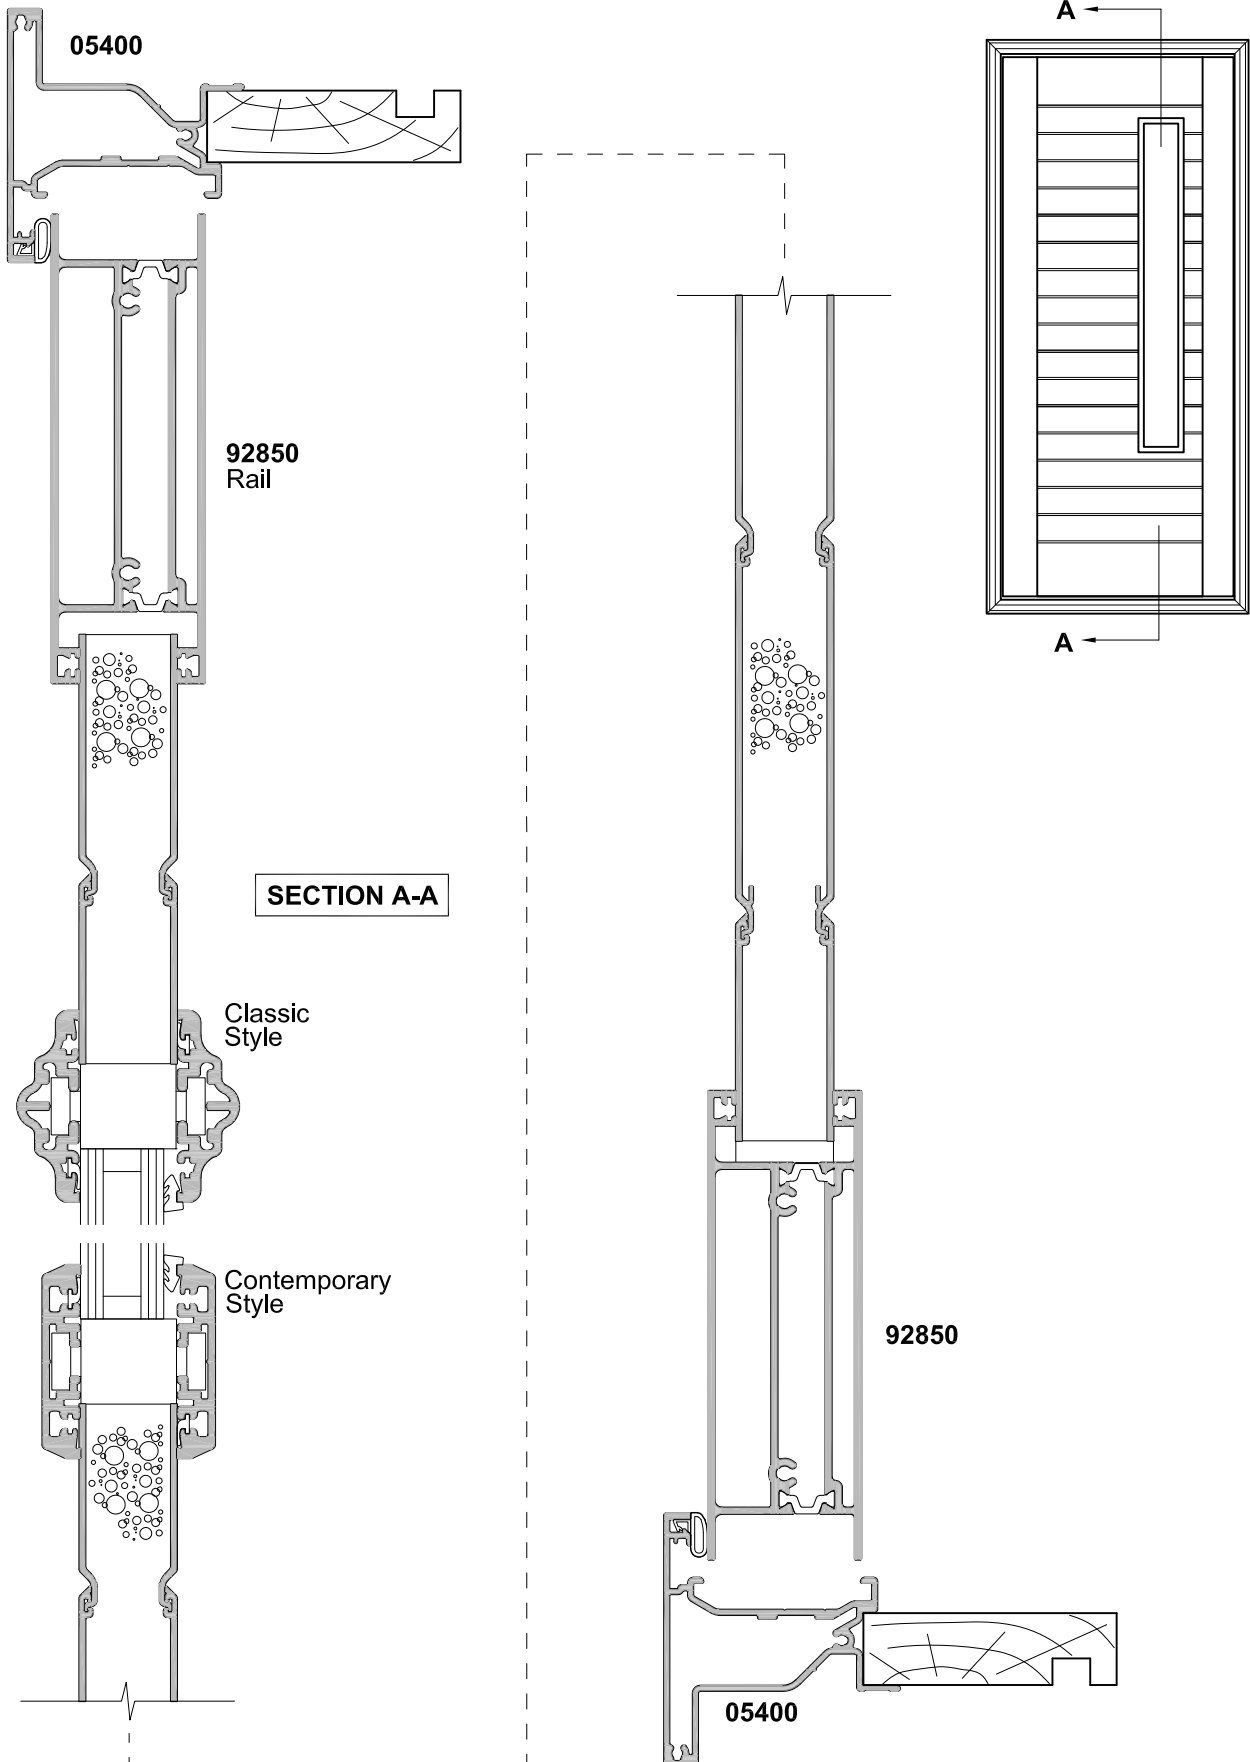

LATITUDE SERIES ENTRANCE DOOR
SOLID CORE DOOR
CROSS SECTION

Cad Ref. ALD01-0

Scale 1:2

Date 01.04.19

LATITUDE SERIES ENTRANCE DOOR
SOLID CORE DOOR
CROSS SECTION

Cad Ref. ALD02-0 Scale 1:2 Date 01.04.19