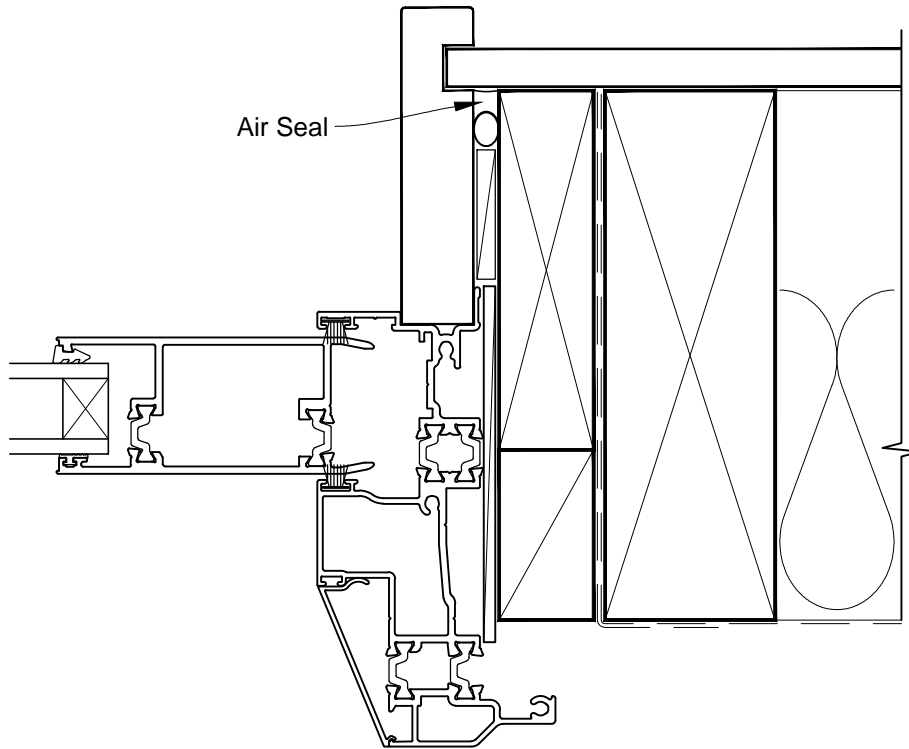

Date: 01.03.14

Scale: 1:2

CAD Ref.: ATSDNC-DH

**INSTALLATION DETAIL - ALThERM RESIDENTIAL THERMAL
HEART - SLIDING DOOR ON NO CLADDING
DIRECT FIXED CLADDING**

Date: 01.03.14

Scale: 1:2

CAD Ref.: ATSDNC-DJ

**INSTALLATION DETAIL - ALThERM RESIDENTIAL THERMAL
HEART - SLIDING DOOR ON NO CLADDING
DIRECT FIXED CLADDING**

Date: 01.03.14

Scale: 1:2

CAD Ref.: ATSDNC-DS