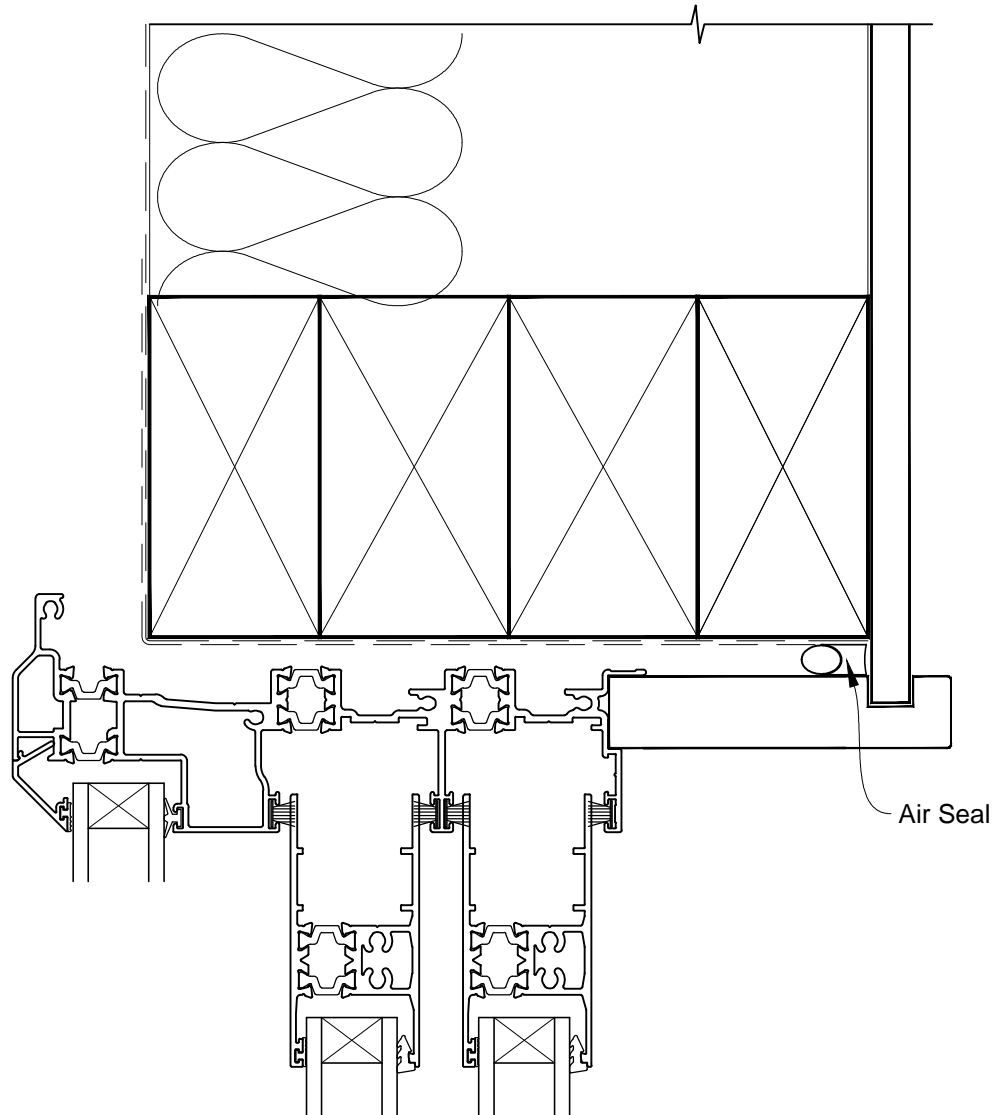

Date: 01.03.14

Scale: 1:2

CAD Ref.: ATMWNC-CS2

**INSTALLATION DETAIL - ALThERM RESIDENTIAL THERMAL  
HEART - MULTISLIDER WINDOW ON NO CLADDING  
DIRECT FIXED CLADDING**

Date: 01.03.14

Scale: 1:2

CAD Ref.: ATMWNC-DH