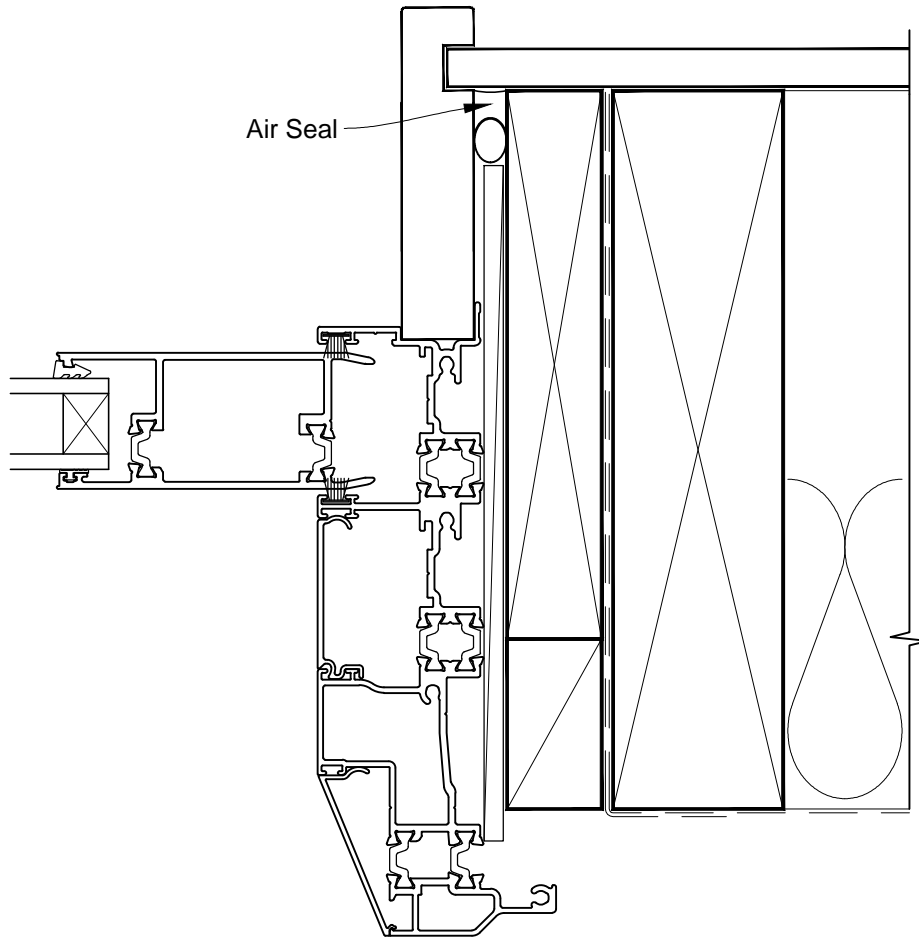

Date: 01.03.14

Scale: 1:2

CAD Ref.: ATMDNC-DH

**INSTALLATION DETAIL - ALThERM RESIDENTIAL THERMAL
HEART - MULTISLIDER DOOR ON NO CLADDING
DIRECT FIXED CLADDING**

Date: 01.03.14

Scale: 1:2

CAD Ref.: ATMDNC-DJ