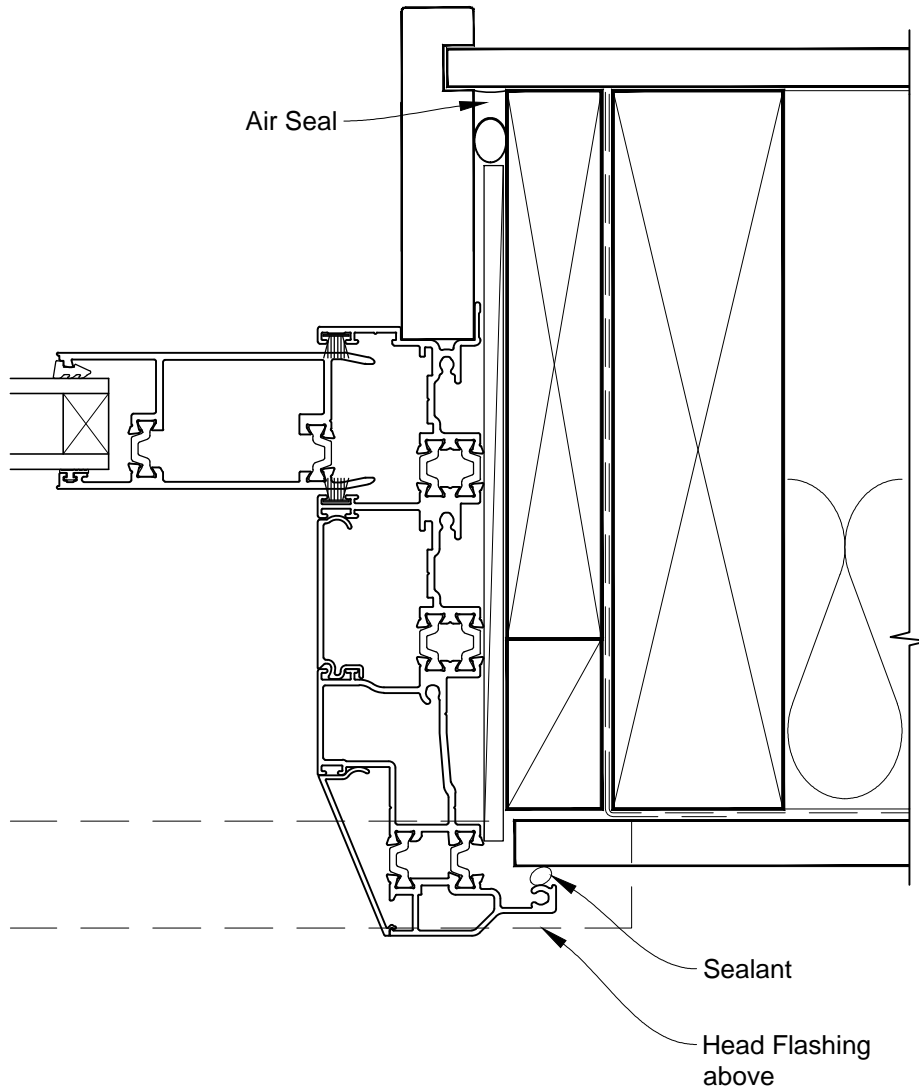

Date: 01.03.14

Scale: 1:2

CAD Ref.: ATMDFS-DH

**INSTALLATION DETAIL - ALThERM RESIDENTIAL THERMAL  
HEART - MULTISLIDER DOOR ON FLAT SHEET  
DIRECT FIXED CLADDING**

Date: 01.03.14

Scale: 1:2

CAD Ref.: ATMDFS-DJ