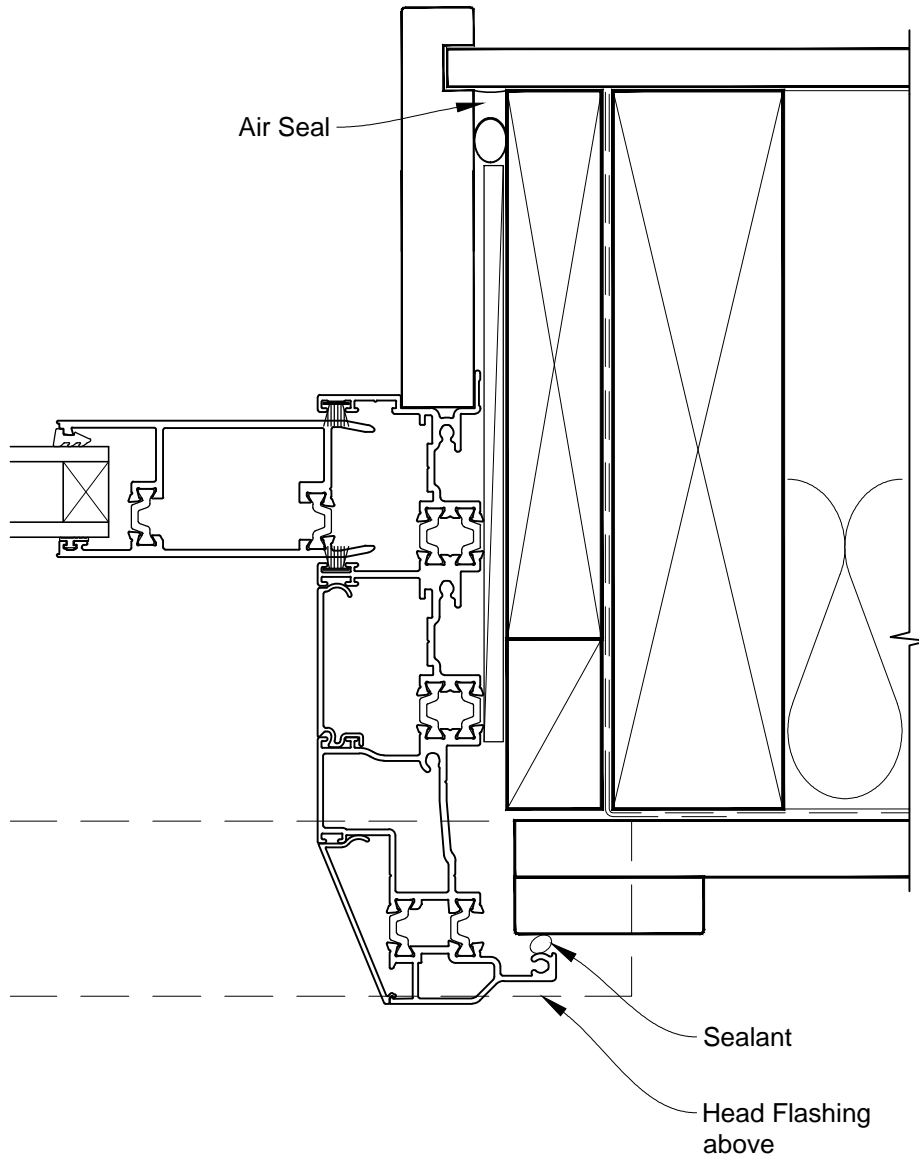

Date: 01.03.14

Scale: 1:2

CAD Ref.: ATMDBB-DH

**INSTALLATION DETAIL - ALThERM RESIDENTIAL THERMAL
HEART - MULTISLIDER DOOR ON BOARD & BATTEN
DIRECT FIXED CLADDING**

Date: 01.03.14

Scale: 1:2

CAD Ref.: ATMDBB-DJ