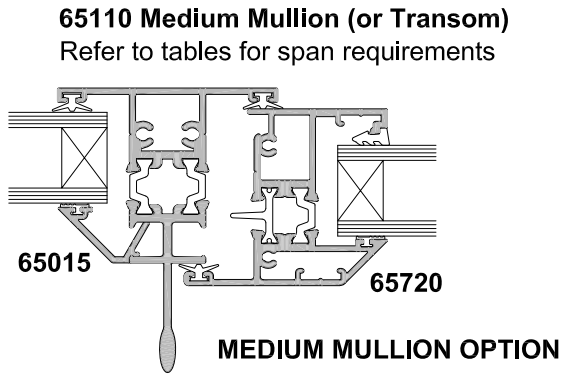

ALITHERM THERMAL HEART, AWNING WINDOW MULLION / TRANSOM OPTIONS

CROSS SECTION

Cad Ref. ARTAW01-0 Scale 1:2 Date 26.01.18

SECTION B-B