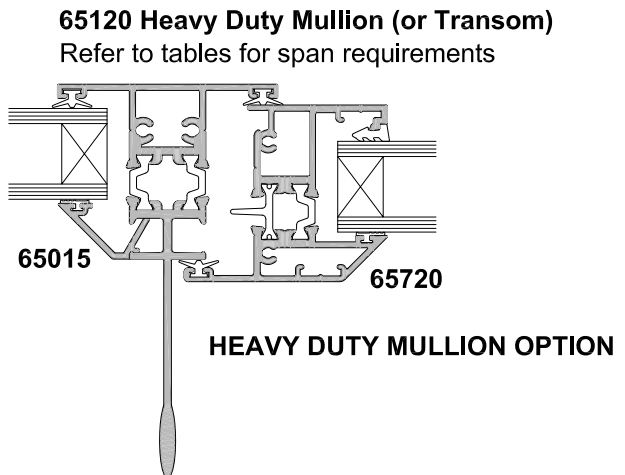

ALITHERM THERMAL HEART, AWNING WINDOW MULLION / TRANSOM OPTIONS

CROSS SECTION

Cad Ref. ARTAW01-0 Scale 1:2 Date 26.01.18

SECTION B-B