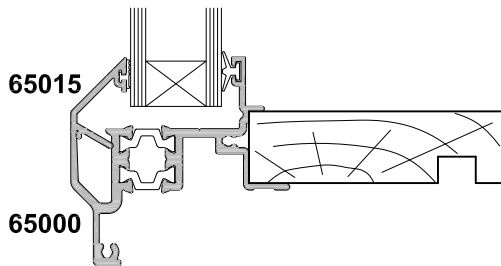

ALITHERM THERMAL HEART, AWNING WINDOW MULLION / TRANSOM OPTIONS

CROSS SECTION

Cad Ref. ARTAW01-0 Scale 1:2 Date 26.01.18

SECTION B-B