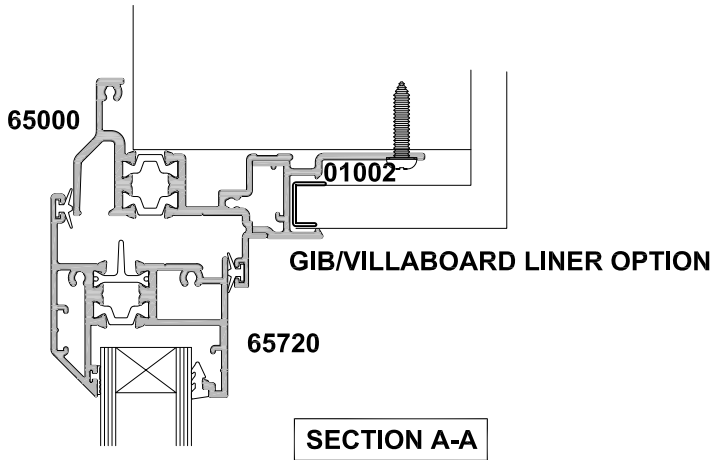

ALITHERM THERMAL HEART, AWNING WINDOW MULLION / TRANSOM OPTIONS

CROSS SECTION

Cad Ref. ARTAW01-0 Scale 1:2 Date 26.01.18

SECTION B-B