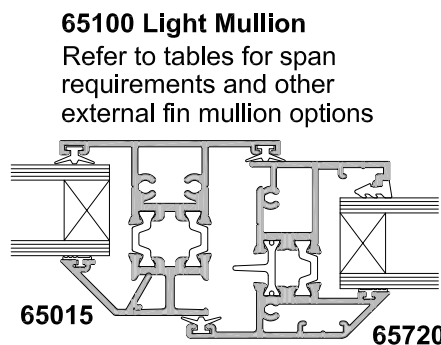

ALITHERM THERMAL HEART, AWNING WINDOW MULLION / TRANSOM OPTIONS

CROSS SECTION

Cad Ref. ARTAW01-0 Scale 1:2 Date 26.01.18

SECTION B-B