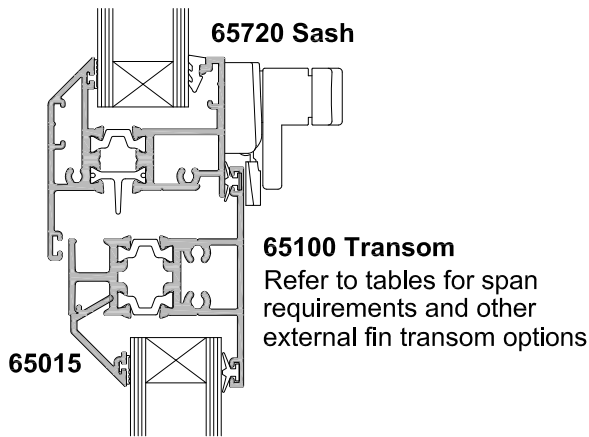

ALITHERM THERMAL HEART, AWNING WINDOW MULLION / TRANSOM OPTIONS

CROSS SECTION

Cad Ref. ARTAW01-0 Scale 1:2 Date 26.01.18

SECTION B-B