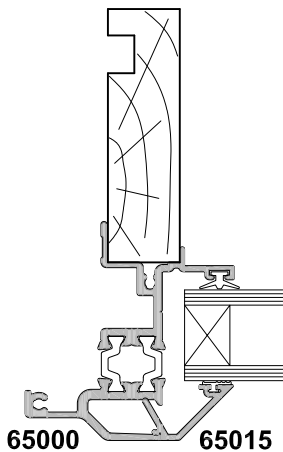

ALITHERM THERMAL HEART, AWNING WINDOW MULLION / TRANSOM OPTIONS

CROSS SECTION

Cad Ref. ARTAW01-0 Scale 1:2 Date 26.01.18

SECTION B-B