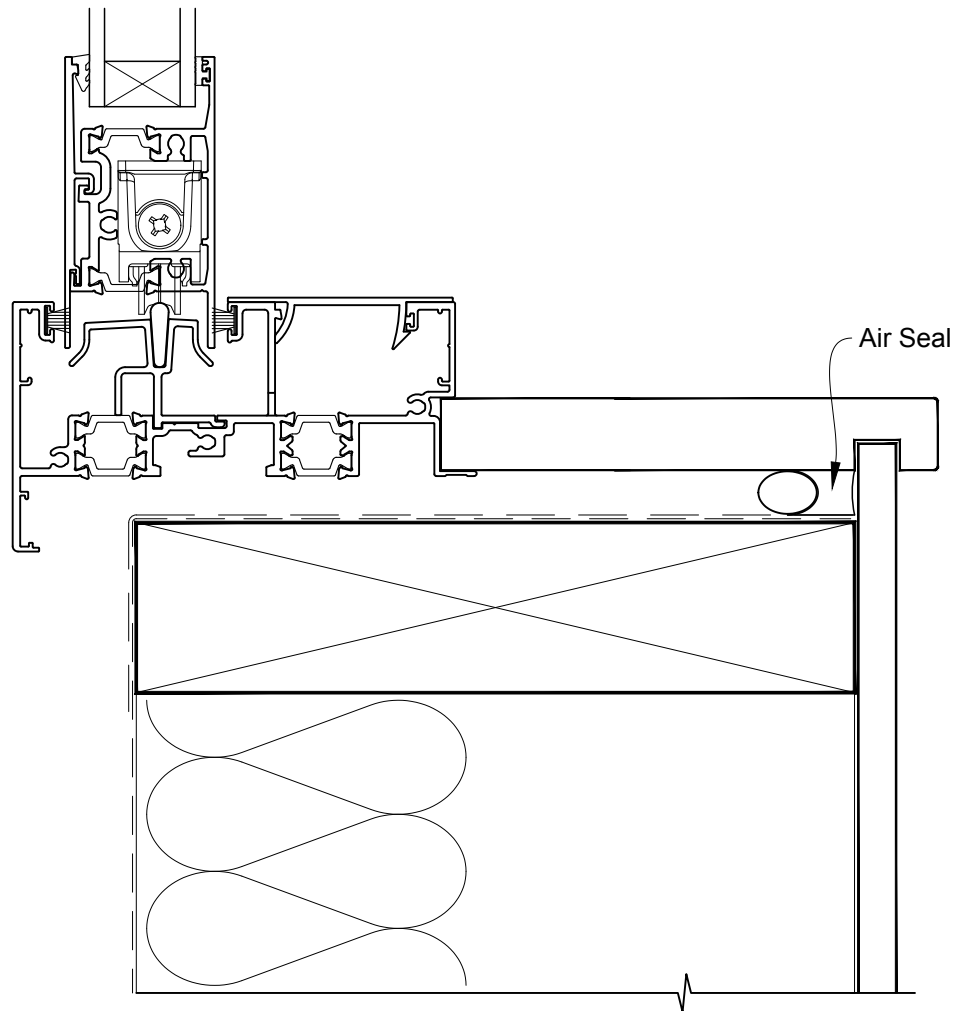

Date: 01.09.16

Scale: 1:2

CAD Ref.: MTSWNC-DJ

**INSTALLATION DETAIL - METRO THERMAL HEART
SLIDING WINDOW ON NO CLADDING
DIRECT FIXED CLADDING**

Date: 01.09.16

Scale: 1:2

CAD Ref.: MTSWNC-DS

**INSTALLATION DETAIL - METRO THERMAL HEART
SLIDING WINDOW ON NO CLADDING
DIRECT FIXED CLADDING**

Date: 01.09.16

Scale: 1:2

CAD Ref.: MTSWNC-DS2