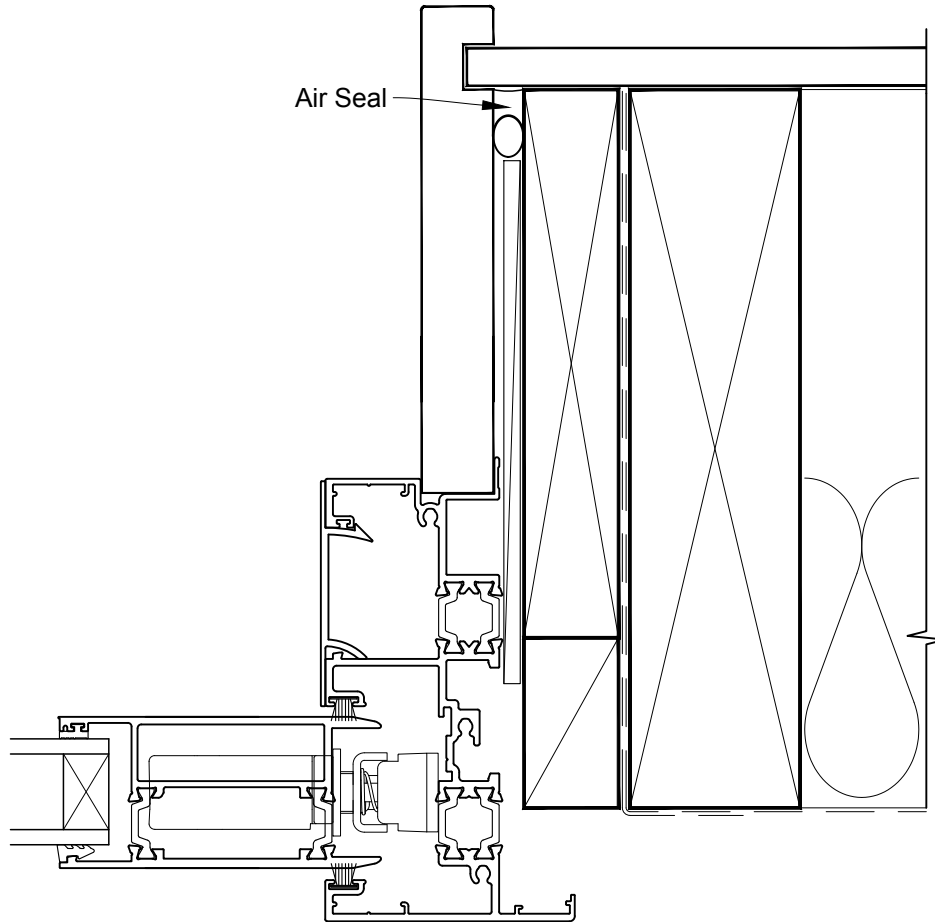

Date: 01.09.16

Scale: 1:2

CAD Ref.: MTSDNC-DH

**INSTALLATION DETAIL - METRO THERMAL HEART  
SLIDING DOOR ON NO CLADDING  
DIRECT FIXED CLADDING**

Date: 01.09.16

Scale: 1:2

CAD Ref.: MTSDNC-DJ

**INSTALLATION DETAIL - METRO THERMAL HEART  
SLIDING DOOR ON NO CLADDING  
DIRECT FIXED CLADDING**

Date: 01.09.16

Scale: 1:2

CAD Ref.: MTSDNC-DS