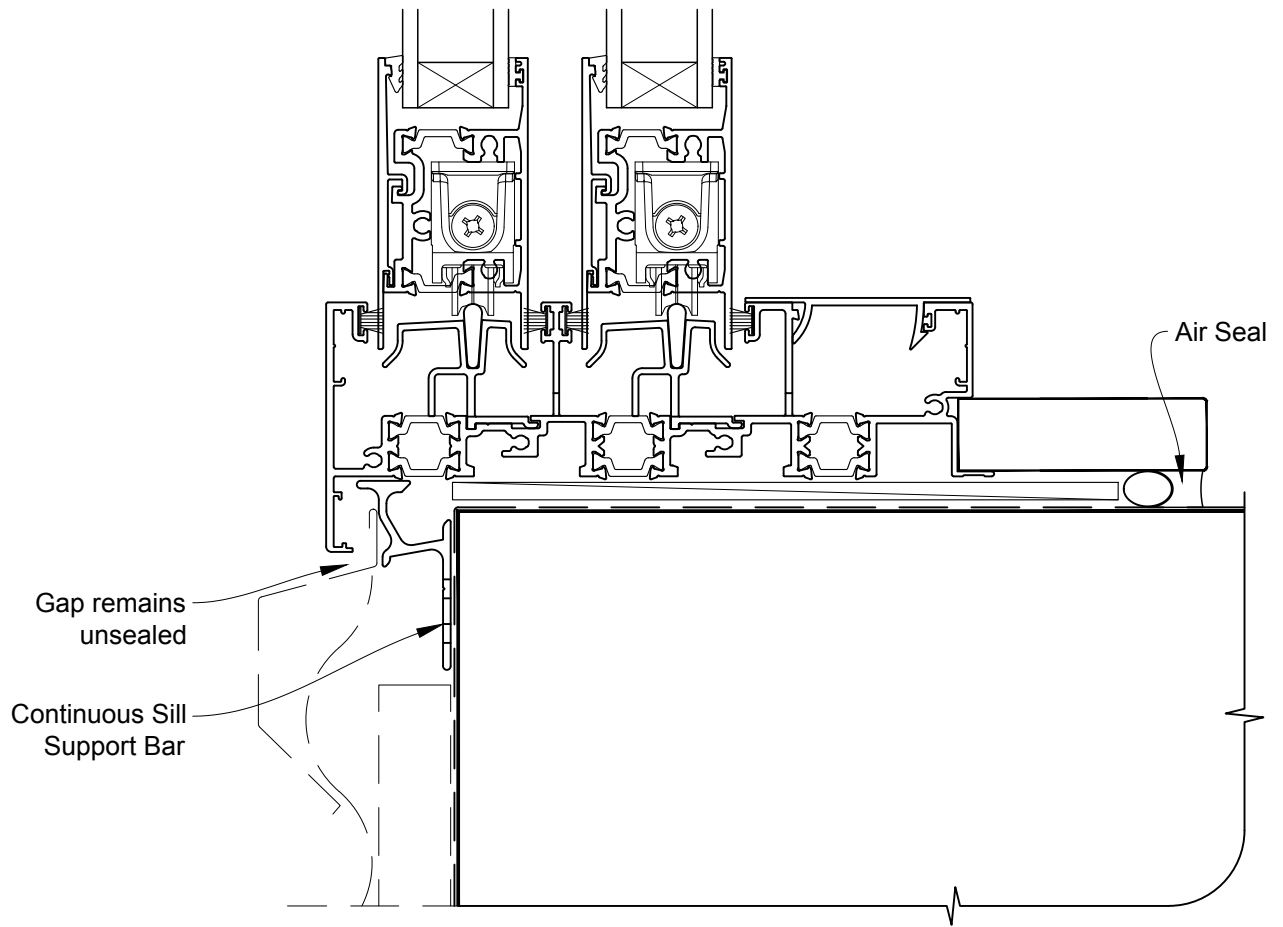

# INSTALLATION DETAIL - METRO THERMAL HEART MULTISLIDER DOOR ON PROFILE METAL CAVITY CONSTRUCTION

Date: 01.09.16

Scale: 1:2

CAD Ref.: MTMDPM-CH

# INSTALLATION DETAIL - METRO THERMAL HEART MULTISLIDER DOOR ON PROFILE METAL CAVITY CONSTRUCTION

Date: 01.09.16

Scale: 1:2

CAD Ref.: MTMDPM-CJ

# INSTALLATION DETAIL - METRO THERMAL HEART MULTISLIDER DOOR ON PROFILE METAL CAVITY CONSTRUCTION

Date: 01.09.16

Scale: 1:2

CAD Ref.: MTMDPM-CS