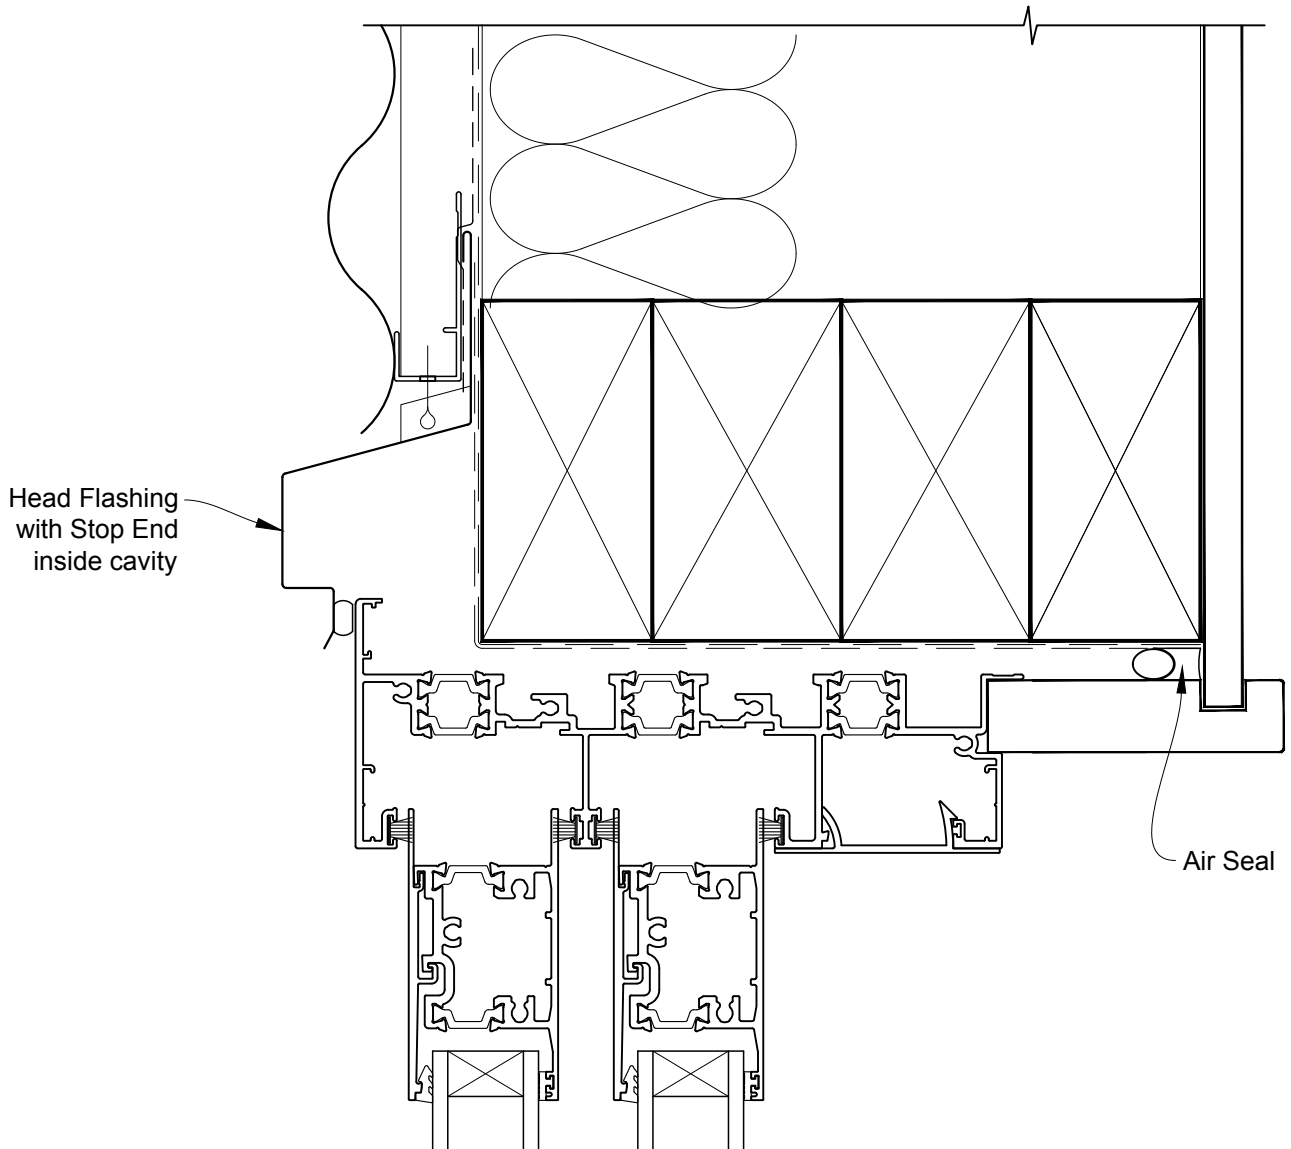

# INSTALLATION DETAIL - METRO THERMAL HEART MULTISLIDER DOOR ON PROFILE METAL CAVITY CONSTRUCTION

Date: 01.09.16

Scale: 1:2

CAD Ref.: MTMDPM-CH

# INSTALLATION DETAIL - METRO THERMAL HEART MULTISLIDER DOOR ON PROFILE METAL CAVITY CONSTRUCTION

Date: 01.09.16

Scale: 1:2

CAD Ref.: MTMDPM-CJ

# INSTALLATION DETAIL - METRO THERMAL HEART MULTISLIDER DOOR ON PROFILE METAL CAVITY CONSTRUCTION

Date: 01.09.16

Scale: 1:2

CAD Ref.: MTMDPM-CS

# INSTALLATION DETAIL - METRO THERMAL HEART MULTISLIDER DOOR ON PROFILE METAL DIRECT FIXED CLADDING

Date: 01.09.16

Scale: 1:2

CAD Ref.: MTMDPM-DH