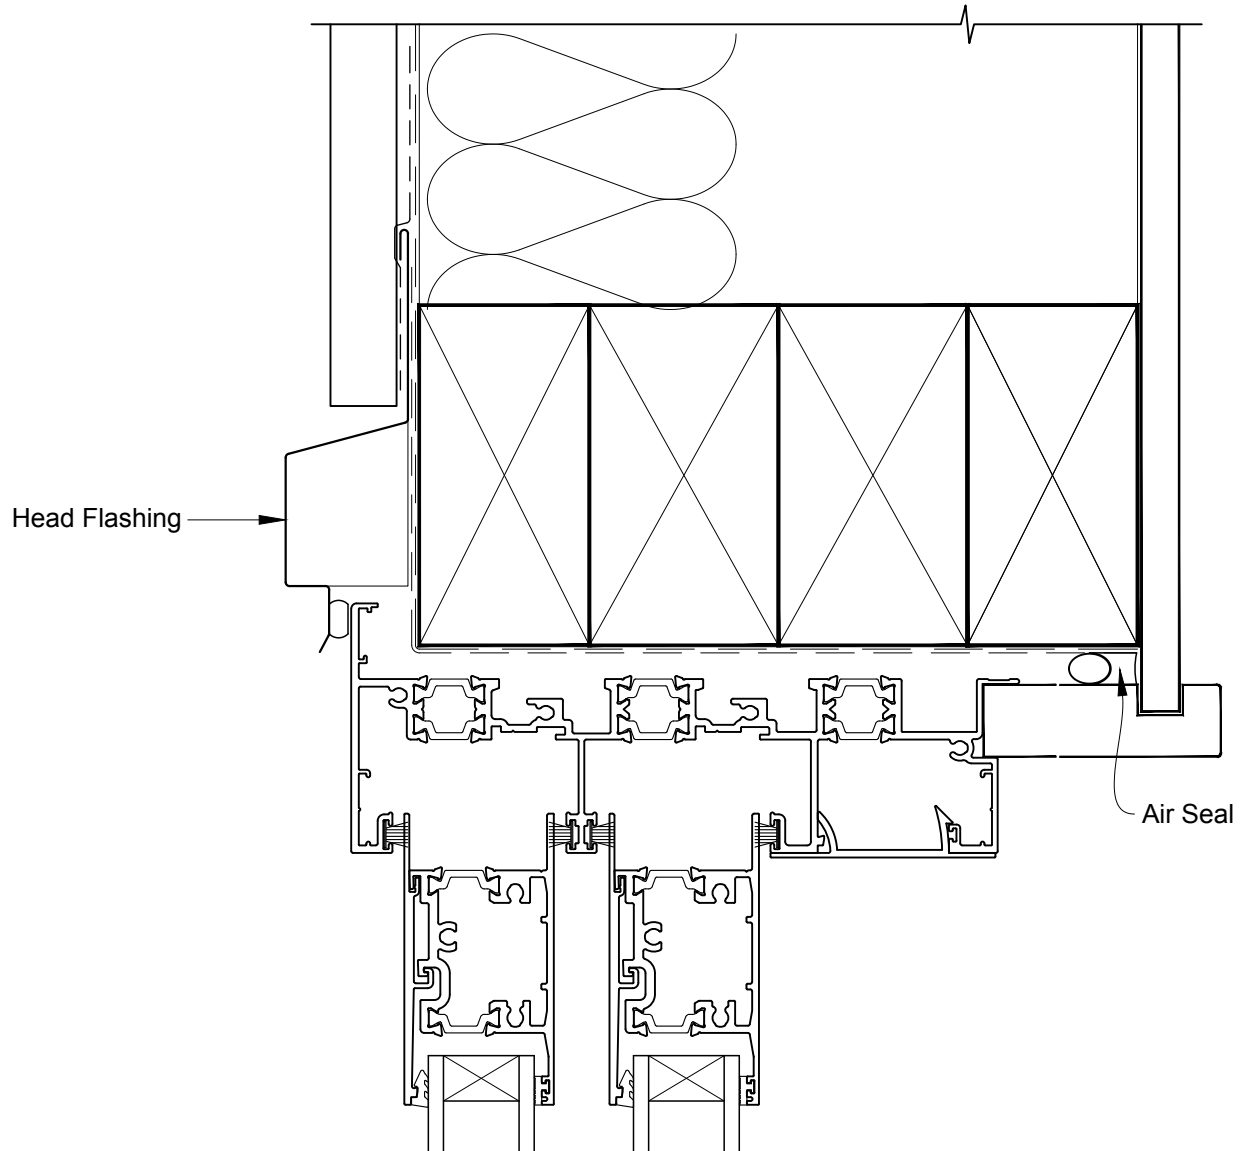

# INSTALLATION DETAIL - METRO THERMAL HEART MULTISLIDER DOOR ON PROFILE METAL CAVITY CONSTRUCTION

Date: 01.09.16

Scale: 1:2

CAD Ref.: MTMDPM-CH

# INSTALLATION DETAIL - METRO THERMAL HEART MULTISLIDER DOOR ON PROFILE METAL CAVITY CONSTRUCTION

Date: 01.09.16

Scale: 1:2

CAD Ref.: MTMDPM-CJ

# INSTALLATION DETAIL - METRO THERMAL HEART MULTISLIDER DOOR ON PROFILE METAL CAVITY CONSTRUCTION

Date: 01.09.16

Scale: 1:2

CAD Ref.: MTMDPM-CS

# INSTALLATION DETAIL - METRO THERMAL HEART MULTISLIDER DOOR ON PROFILE METAL DIRECT FIXED CLADDING

Date: 01.09.16

Scale: 1:2

CAD Ref.: MTMDPM-DH