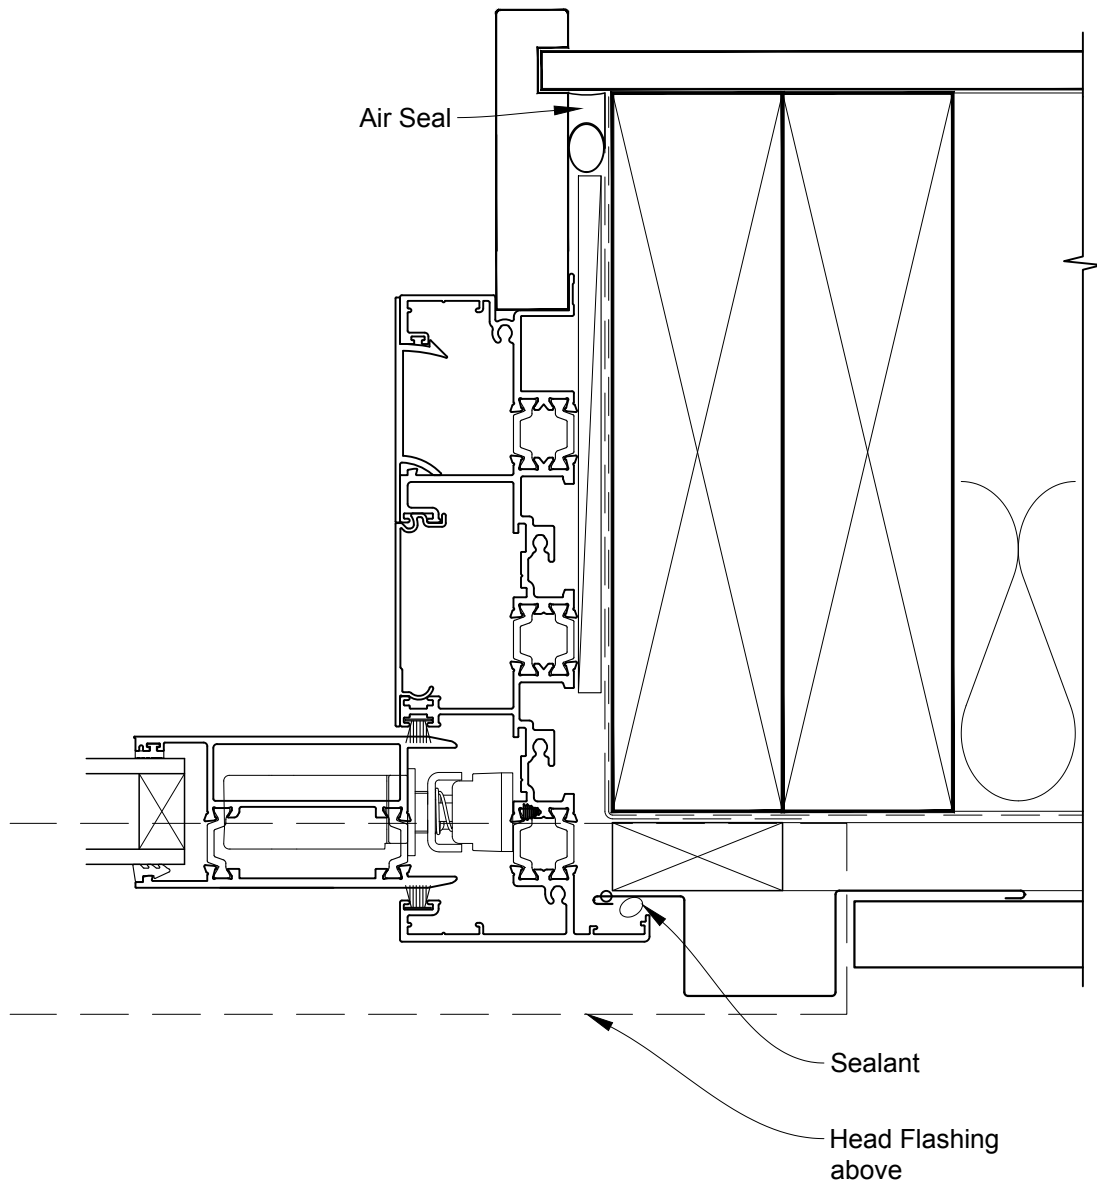

# INSTALLATION DETAIL - METRO THERMAL HEART MULTISLIDER DOOR ON PROFILE METAL CAVITY CONSTRUCTION

Date: 01.09.16

Scale: 1:2

CAD Ref.: MTMDPM-CH

# INSTALLATION DETAIL - METRO THERMAL HEART MULTISLIDER DOOR ON PROFILE METAL CAVITY CONSTRUCTION

Date: 01.09.16

Scale: 1:2

CAD Ref.: MTMDPM-CJ

# INSTALLATION DETAIL - METRO THERMAL HEART MULTISLIDER DOOR ON PROFILE METAL CAVITY CONSTRUCTION

Date: 01.09.16

Scale: 1:2

CAD Ref.: MTMDPM-CS

# INSTALLATION DETAIL - METRO THERMAL HEART MULTISLIDER DOOR ON PROFILE METAL DIRECT FIXED CLADDING

Date: 01.09.16

Scale: 1:2

CAD Ref.: MTMDPM-DH