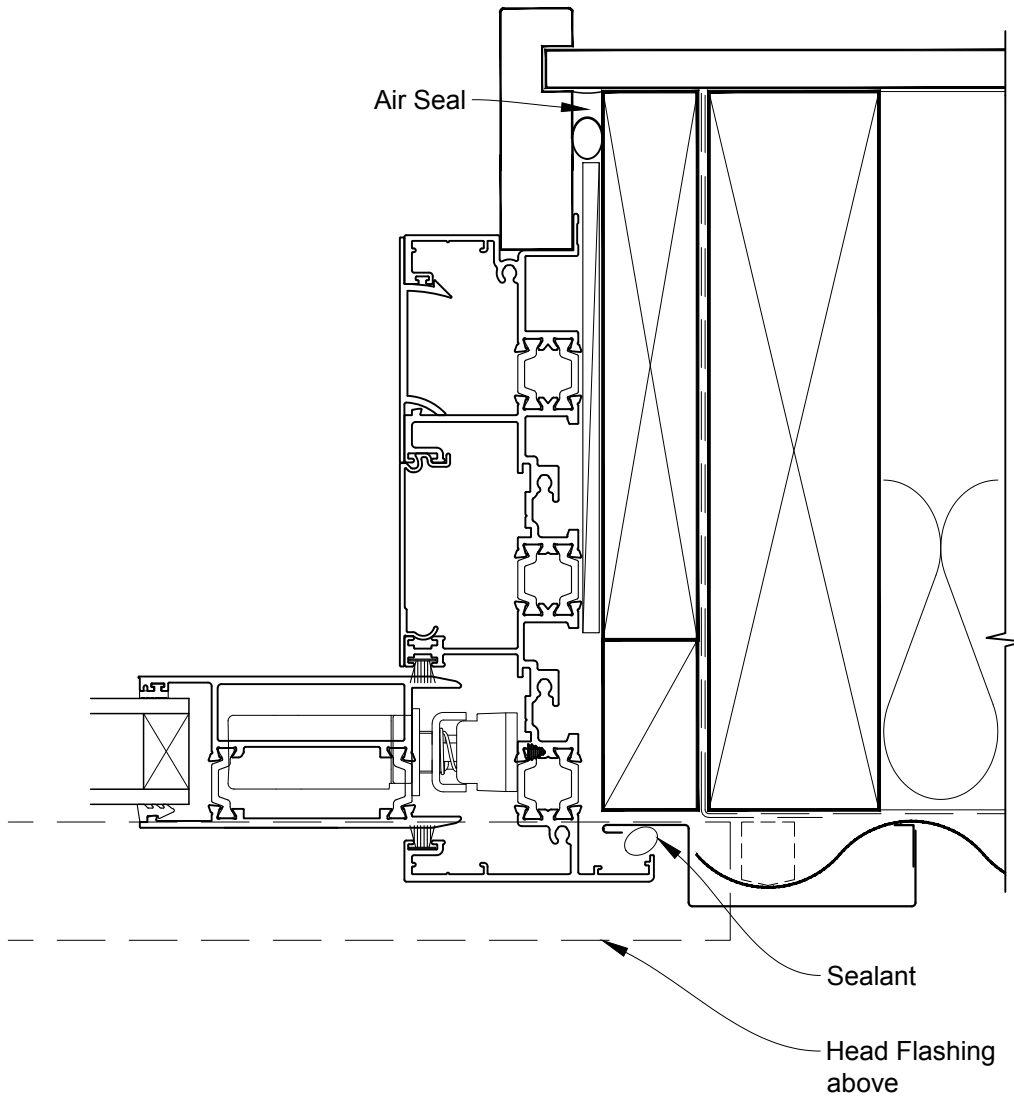

# INSTALLATION DETAIL - METRO THERMAL HEART MULTISLIDER DOOR ON PROFILE METAL CAVITY CONSTRUCTION

Date: 01.09.16

Scale: 1:2

CAD Ref.: MTMDPM-CH

# INSTALLATION DETAIL - METRO THERMAL HEART MULTISLIDER DOOR ON PROFILE METAL CAVITY CONSTRUCTION

Date: 01.09.16

Scale: 1:2

CAD Ref.: MTMDPM-CS

# INSTALLATION DETAIL - METRO THERMAL HEART MULTISLIDER DOOR ON PROFILE METAL DIRECT FIXED CLADDING

Date: 01.09.16

Scale: 1:2

CAD Ref.: MTMDPM-DH

# INSTALLATION DETAIL - METRO THERMAL HEART MULTISLIDER DOOR ON PROFILE METAL DIRECT FIXED CLADDING

Date: 01.09.16

Scale: 1:2

CAD Ref.: MTMDPM-DJ