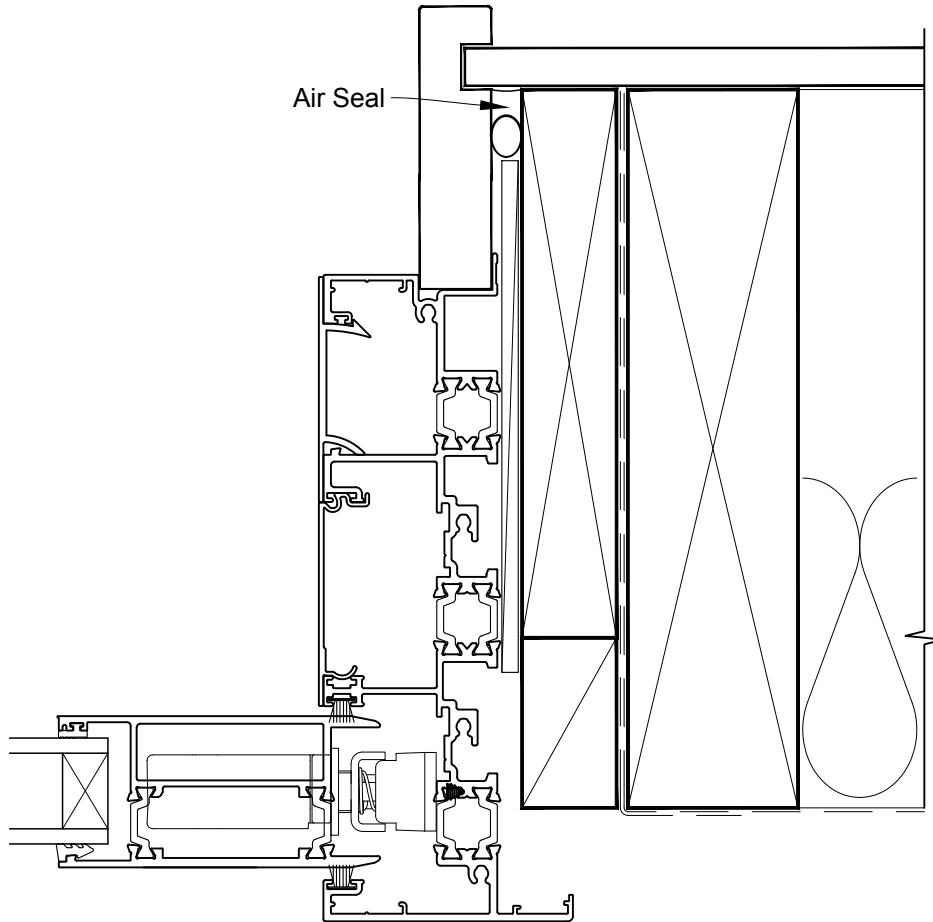

**INSTALLATION DETAIL - METRO THERMAL HEART
MULTISLIDER DOOR ON NO CLADDING
DIRECT FIXED CLADDING**

Date: 01.09.16

Scale: 1:2

CAD Ref.: MTMDNC-DJ