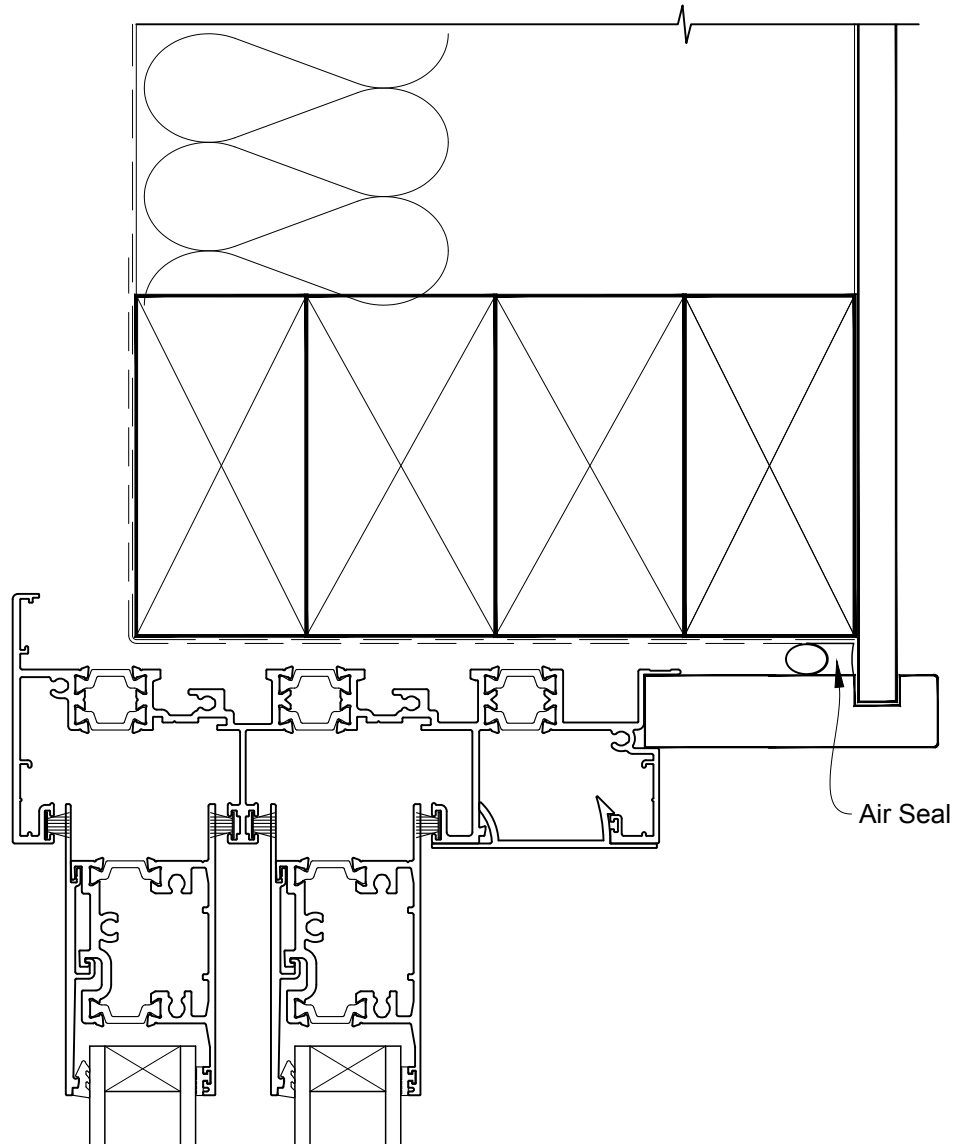

INSTALLATION DETAIL - METRO THERMAL HEART MULTISLIDER DOOR ON NO CLADDING DIRECT FIXED CLADDING

Date: 01.09.16

Scale: 1:2

CAD Ref.: MTMDNC-DH