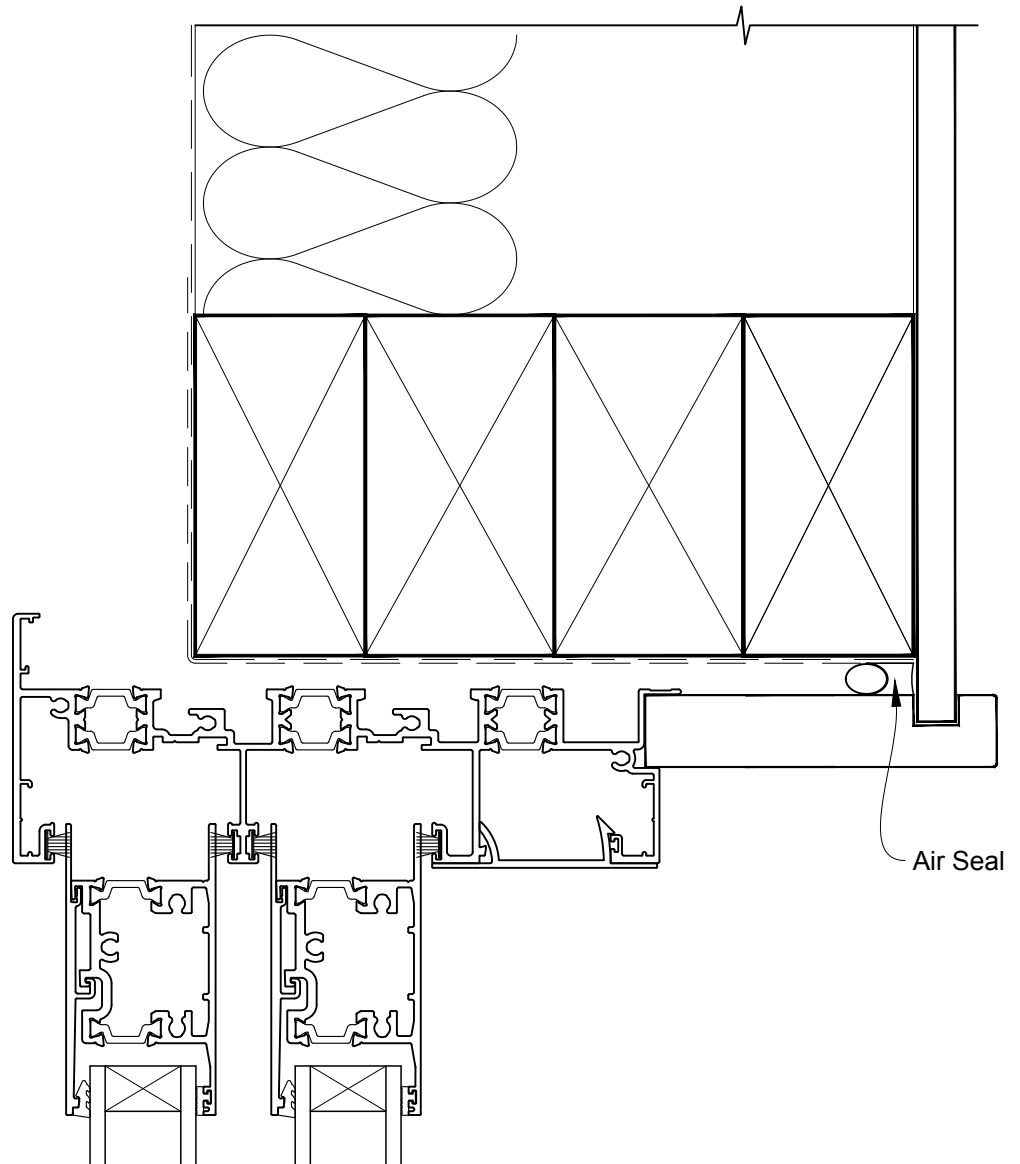

# INSTALLATION DETAIL - METRO THERMAL HEART MULTISLIDER DOOR ON NO CLADDING CAVITY CONSTRUCTION

Date: 01.09.16

Scale: 1:2

CAD Ref.: MTMDNC-CH

# INSTALLATION DETAIL - METRO THERMAL HEART MULTISLIDER DOOR ON NO CLADDING CAVITY CONSTRUCTION

Date: 01.09.16

Scale: 1:2

CAD Ref.: MTMDNC-CJ

# INSTALLATION DETAIL - METRO THERMAL HEART MULTISLIDER DOOR ON NO CLADDING CAVITY CONSTRUCTION

Date: 01.09.16

Scale: 1:2

CAD Ref.: MTMDNC-CS