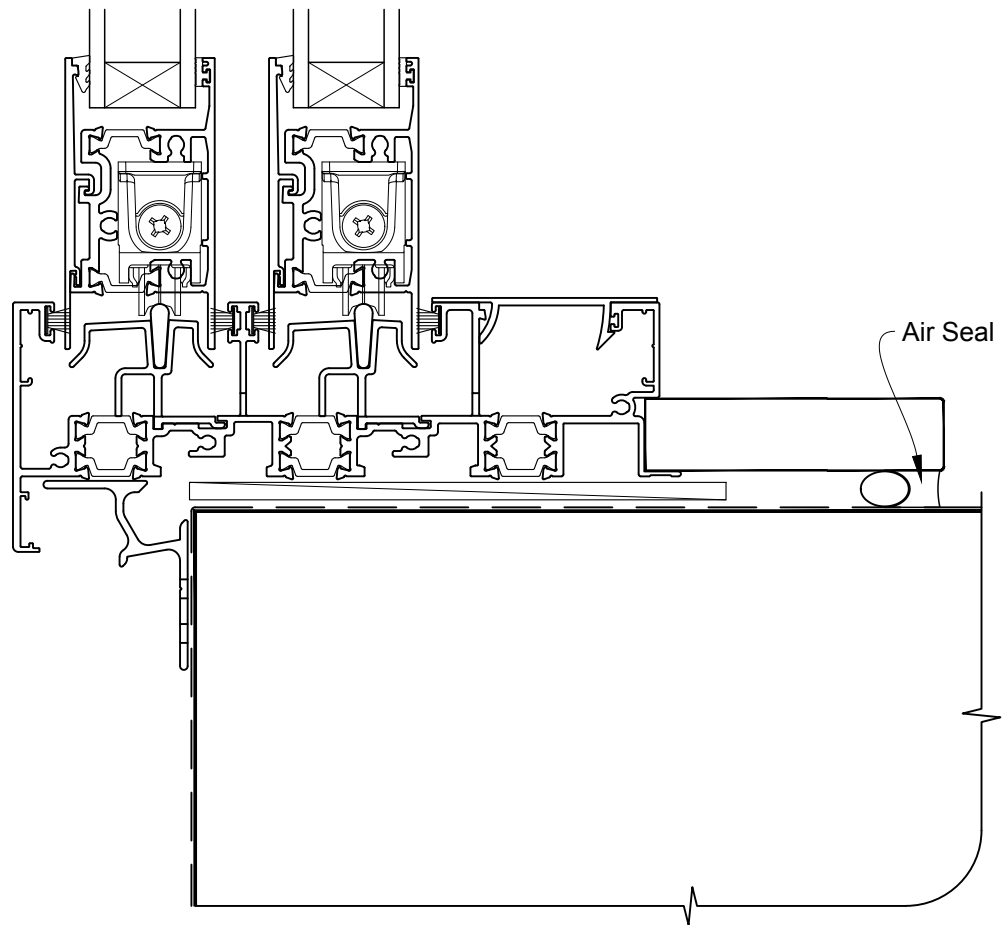

# INSTALLATION DETAIL - METRO THERMAL HEART MULTISLIDER DOOR ON NO CLADDING CAVITY CONSTRUCTION

Date: 01.09.16

Scale: 1:2

CAD Ref.: MTMDNC-CH

# INSTALLATION DETAIL - METRO THERMAL HEART MULTISLIDER DOOR ON NO CLADDING CAVITY CONSTRUCTION

Date: 01.09.16

Scale: 1:2

CAD Ref.: MTMDNC-CJ

# INSTALLATION DETAIL - METRO THERMAL HEART MULTISLIDER DOOR ON NO CLADDING CAVITY CONSTRUCTION

Date: 01.09.16

Scale: 1:2

CAD Ref.: MTMDNC-CS