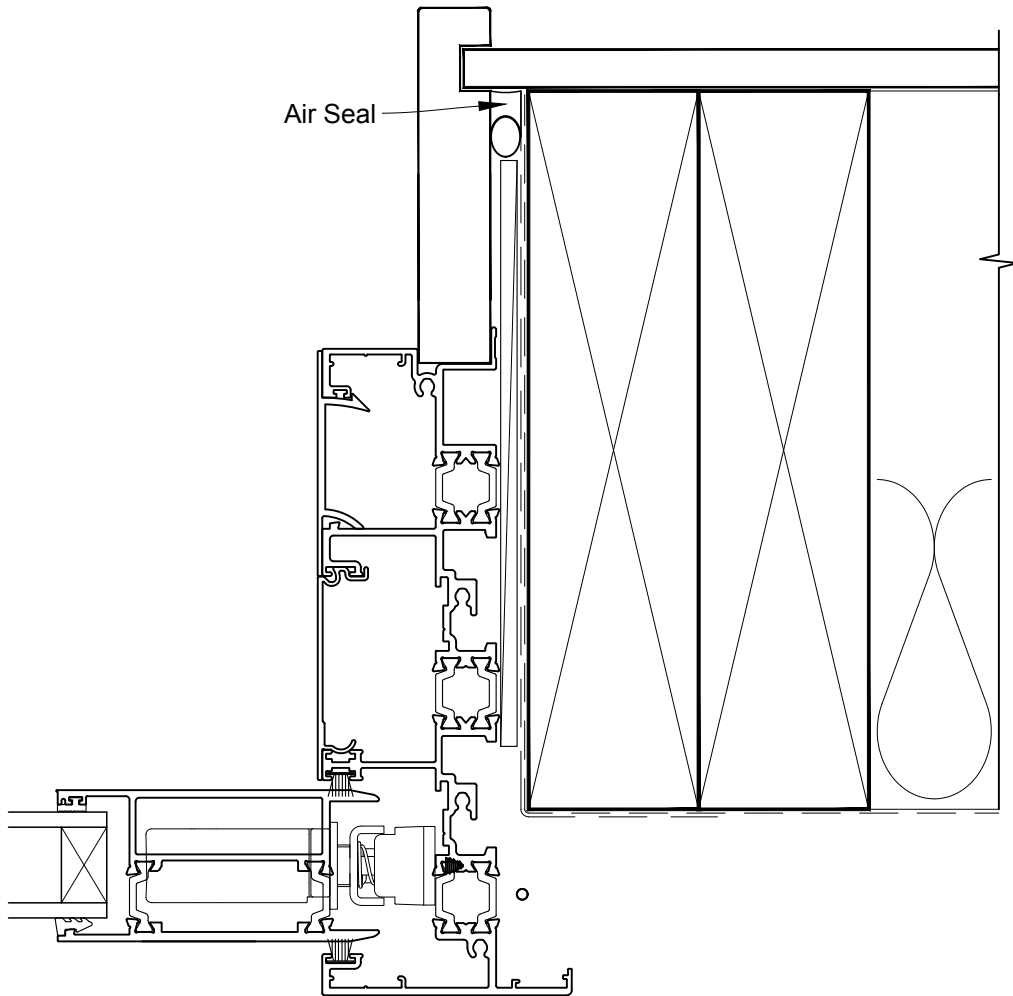

# INSTALLATION DETAIL - METRO THERMAL HEART MULTISLIDER DOOR ON NO CLADDING CAVITY CONSTRUCTION

Date: 01.09.16

Scale: 1:2

CAD Ref.: MTMDNC-CH

# INSTALLATION DETAIL - METRO THERMAL HEART MULTISLIDER DOOR ON NO CLADDING CAVITY CONSTRUCTION

Date: 01.09.16

Scale: 1:2

CAD Ref.: MTMDNC-CJ

# INSTALLATION DETAIL - METRO THERMAL HEART MULTISLIDER DOOR ON NO CLADDING CAVITY CONSTRUCTION

Date: 01.09.16

Scale: 1:2

CAD Ref.: MTMDNC-CS