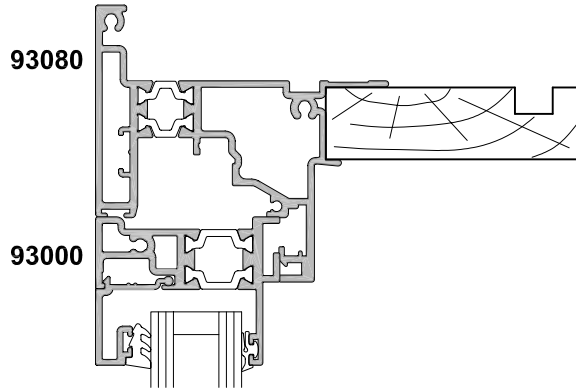

METRO THERMAL HEART, A600MT BI-FOLD DOOR OVERLIGHT TRANSOM

CROSS SECTION

Cad Ref. ATBD03-0 Scale 1:2 Date 01.01.09

**OVERLIGHT TRANSOM
FIXED GLAZING OPTION**

**OVERLIGHT TRANSOM
AWNING SASH OPTION**