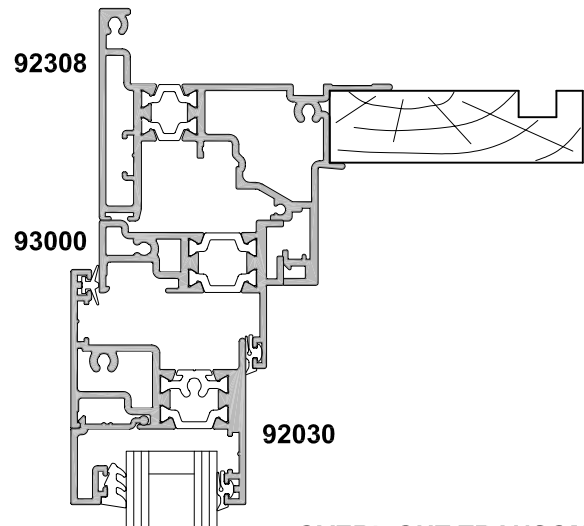

METRO THERMAL HEART, A600MT BI-FOLD DOOR OVERLIGHT TRANSOM

CROSS SECTION

Cad Ref. ATBD03-0 Scale 1:2 Date 01.01.09

**OVERLIGHT TRANSOM
FIXED GLAZING OPTION**

**OVERLIGHT TRANSOM
AWNING SASH OPTION**