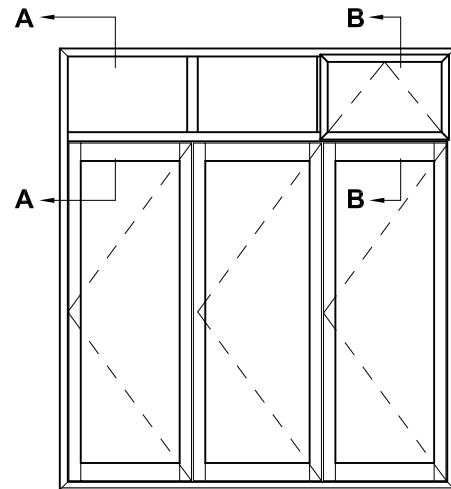

METRO THERMAL HEART, A600MT BI-FOLD DOOR OVERLIGHT TRANSOM

CROSS SECTION

Cad Ref. ATBD03-0 Scale 1:2 Date 01.01.09

**OVERLIGHT TRANSOM
FIXED GLAZING OPTION**

**OVERLIGHT TRANSOM
AWNING SASH OPTION**