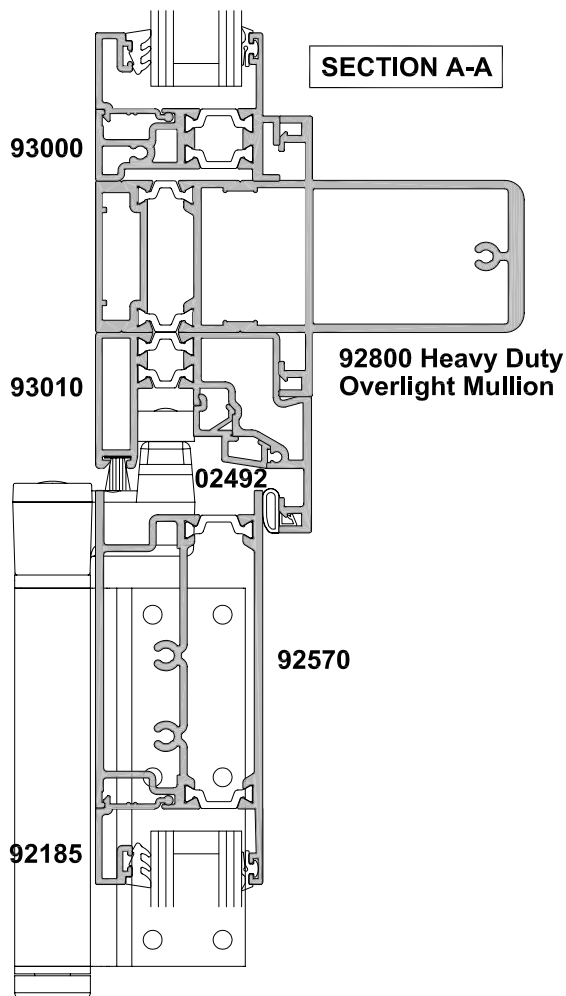

METRO THERMAL HEART, A600MT BI-FOLD DOOR OVERLIGHT TRANSOM

CROSS SECTION

Cad Ref. ATBD03-0 Scale 1:2 Date 01.01.09

**OVERLIGHT TRANSOM
FIXED GLAZING OPTION**

**OVERLIGHT TRANSOM
AWNING SASH OPTION**