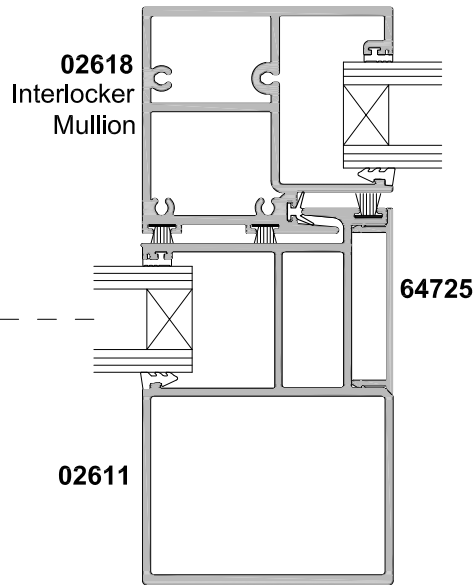

**METRO SERIES, SLIDING DOOR**  
**FOUR PANEL FSSF**  
CROSS SECTION

Cad Ref. AMSD04-0    Scale 1:2    Date 01.07.16

**SECTION A-A**