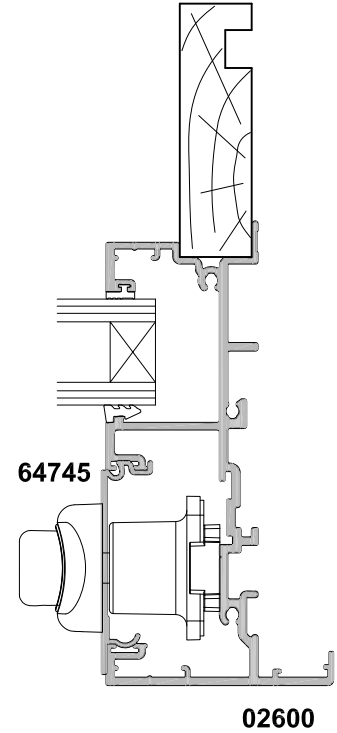

**METRO SERIES, SLIDING DOOR**  
**FOUR PANEL FSSF**  
CROSS SECTION

Cad Ref. AMSD04-0    Scale 1:2    Date 01.07.16

**SECTION A-A**