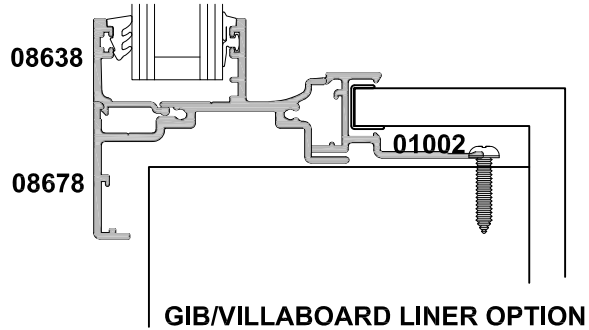

METRO SERIES, AWNING WINDOW ESPAGNOLETTE SASH OPTION

CROSS SECTION

Cad Ref. AMAW01-0 Scale 1:2 Date 01.06.18

ESPAGNOLETTE SASH OPTION