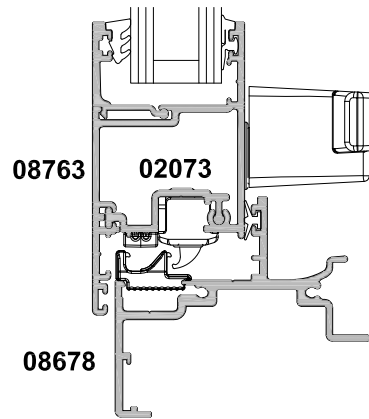

METRO SERIES, AWNING WINDOW ESPAGNOLETTE SASH OPTION

CROSS SECTION

Cad Ref. AMAW01-0 Scale 1:2 Date 01.06.18

ESPAGNOLETTE SASH OPTION