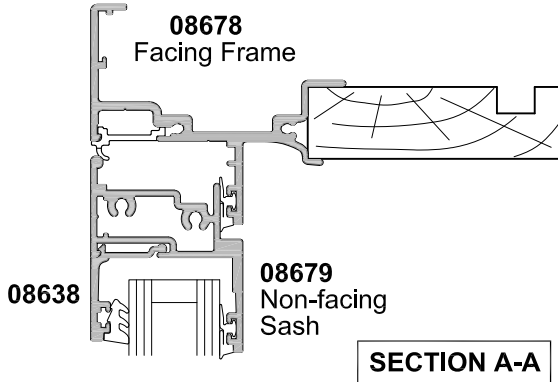

METRO SERIES, AWNING WINDOW ESPAGNOLETTE SASH OPTION

CROSS SECTION

Cad Ref. AMAW01-0 Scale 1:2 Date 01.06.18

ESPAGNOLETTE SASH OPTION