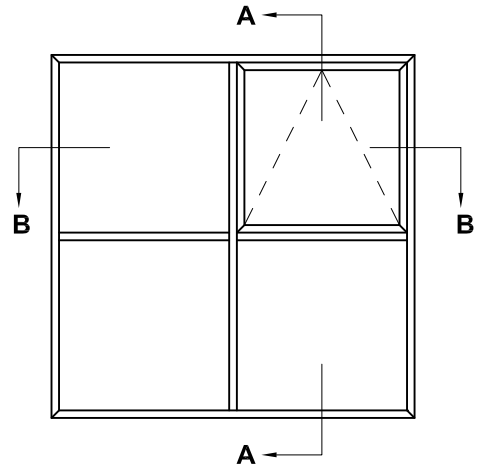

METRO SERIES, AWNING WINDOW ESPAGNOLETTE SASH OPTION

CROSS SECTION

Cad Ref. AMAW01-0 Scale 1:2 Date 01.06.18

ESPAGNOLETTE SASH OPTION