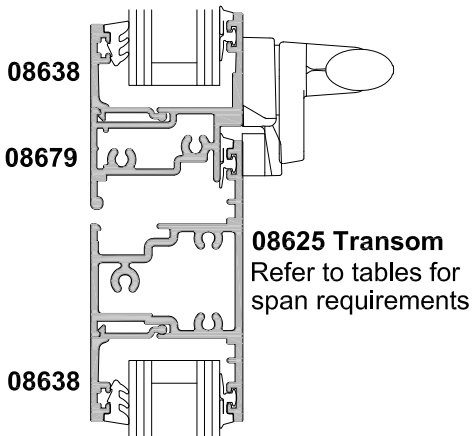

METRO SERIES, AWNING WINDOW ESPAGNOLETTE SASH OPTION

CROSS SECTION

Cad Ref. AMAW01-0 Scale 1:2 Date 01.06.18

ESPAGNOLETTE SASH OPTION