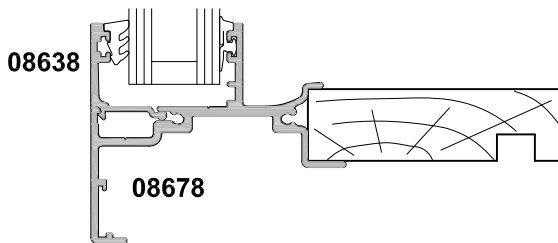

METRO SERIES, AWNING WINDOW ESPAGNOLETTE SASH OPTION

CROSS SECTION

Cad Ref. AMAW01-0 Scale 1:2 Date 01.06.18

ESPAGNOLETTE SASH OPTION