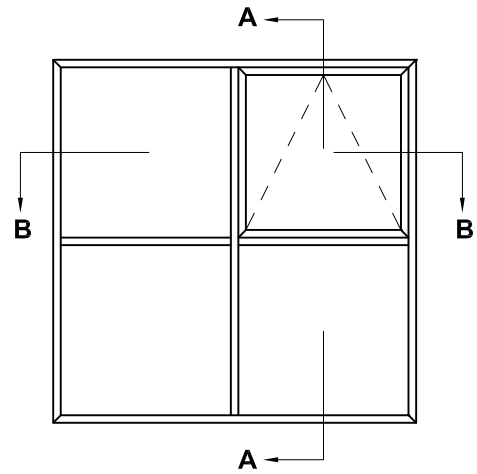

### CROSS SECTION

Cad Ref. AC4013-0    Scale 1:2    Date 01.06.11

**NON FACING SASH OPTION**