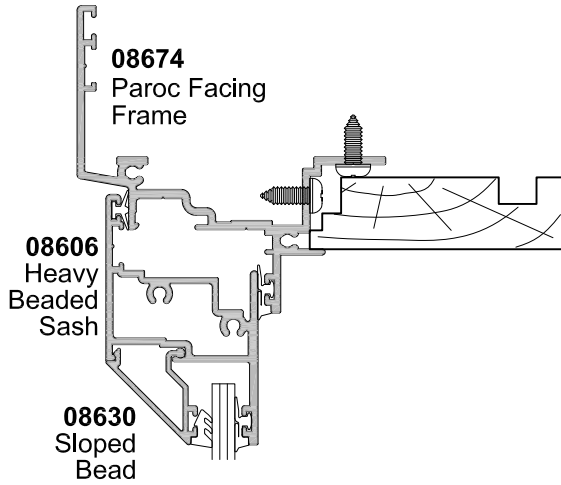

# 40MM WINDOW SERIES

### CROSS SECTION

Cad Ref. AC4013-0    Scale 1:2    Date 01.06.11

**NON FACING SASH OPTION**