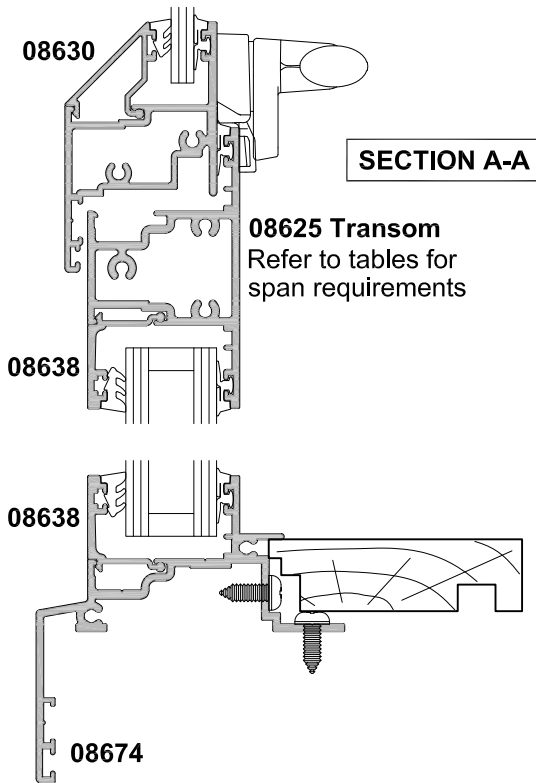

# 40MM WINDOW SERIES

### CROSS SECTION

Cad Ref. AC4013-0    Scale 1:2    Date 01.06.11

**NON FACING SASH OPTION**