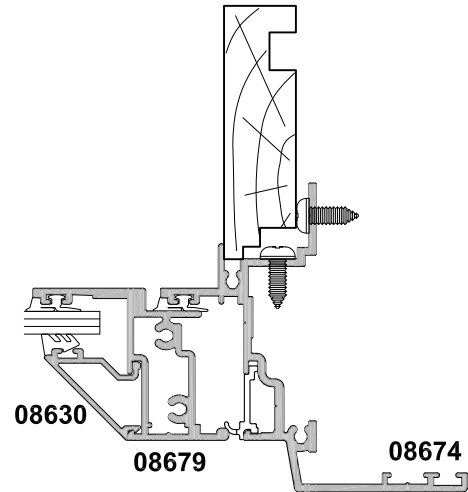

# 40MM WINDOW SERIES

### CROSS SECTION

Cad Ref. AC4013-0    Scale 1:2    Date 01.06.11

**NON FACING SASH OPTION**