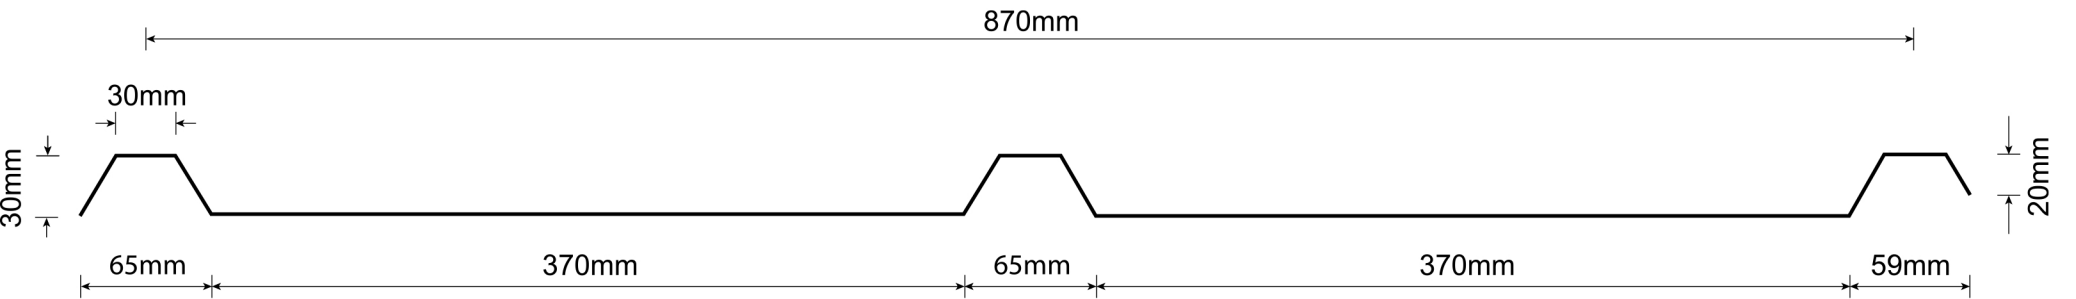

CUSTOM GLAZE™ POLYCARBONATE ROOFING PROFILE

**CUSTOM
GLAZE™**

ALSYNITE ONE

Alsynite One NZ Ltd

7 De Leeuw Place, Te Rapa, Hamilton 3200

PO Box 10409 Te Rapa, Hamilton 3241

FP 0800 257 964 F 07 850 5003

www.alsynite.co.nz