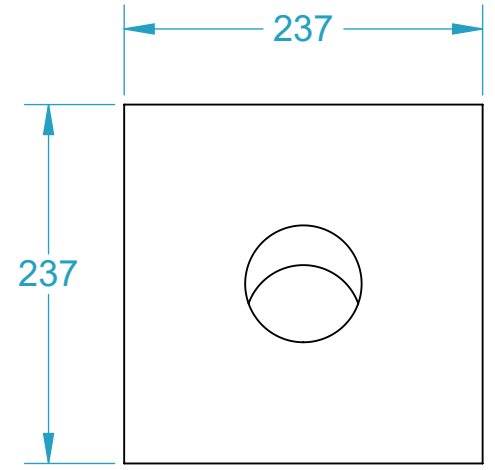

CODE	NAME	DN
2500.212	Overflow Round 80x300@5 Alluminium 5052	80
2500.213	Overflow Round 80x300@5 SS316	80

SECTION N-N