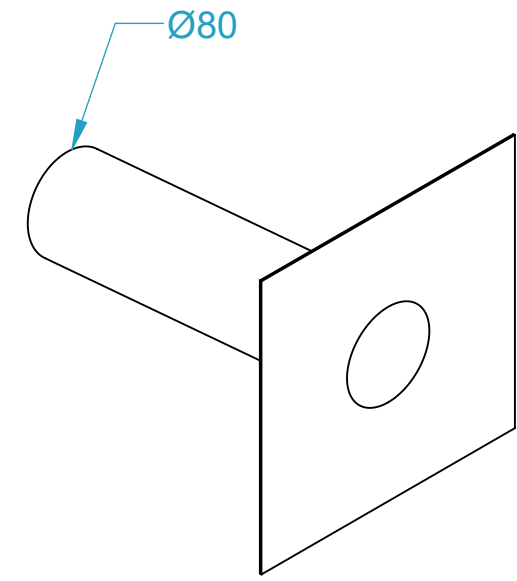

CODE	NAME	DN
2500.212	Overflow Round 80x300@5 Alluminium 5052	80
2500.213	Overflow Round 80x300@5 SS316	80

SECTION N-N