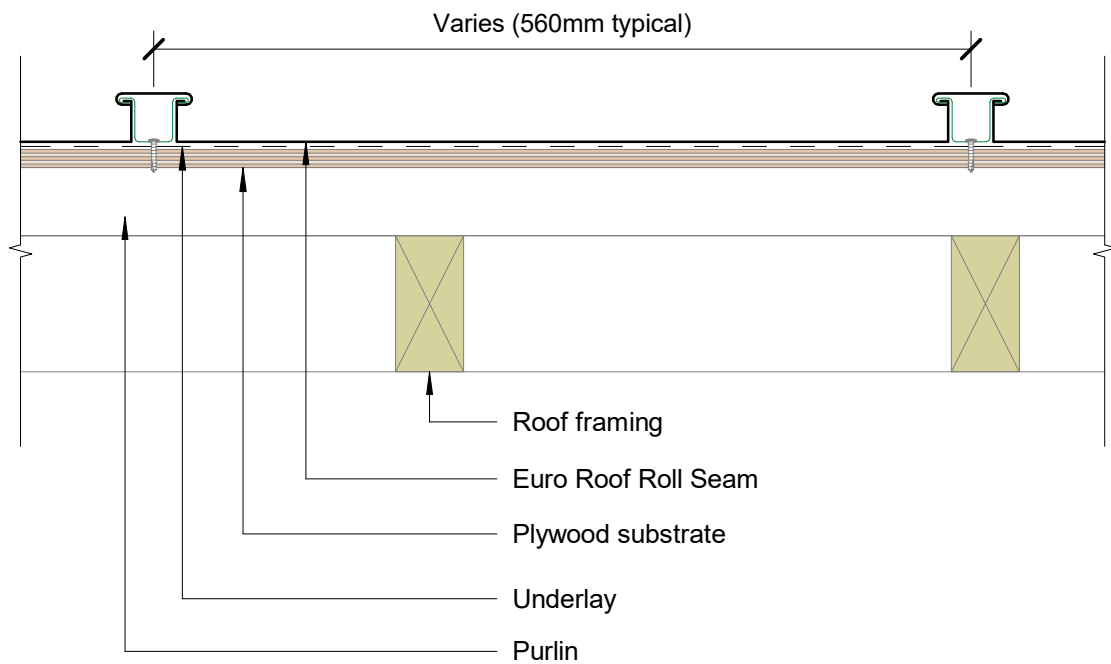

Euro Roof Roll Seam

Scale 1:2

Scale 1:5