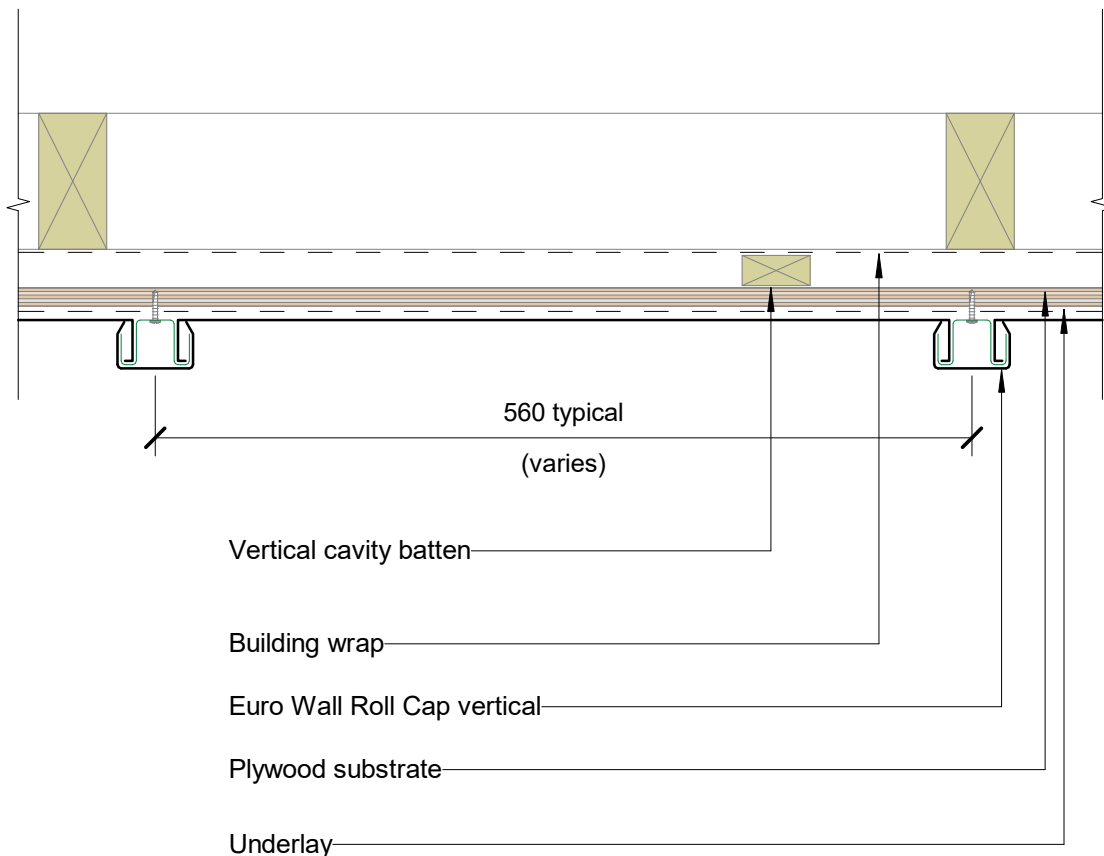

Euro Wall Roll Cap vertical

Scale 1:2

Scale 1:5