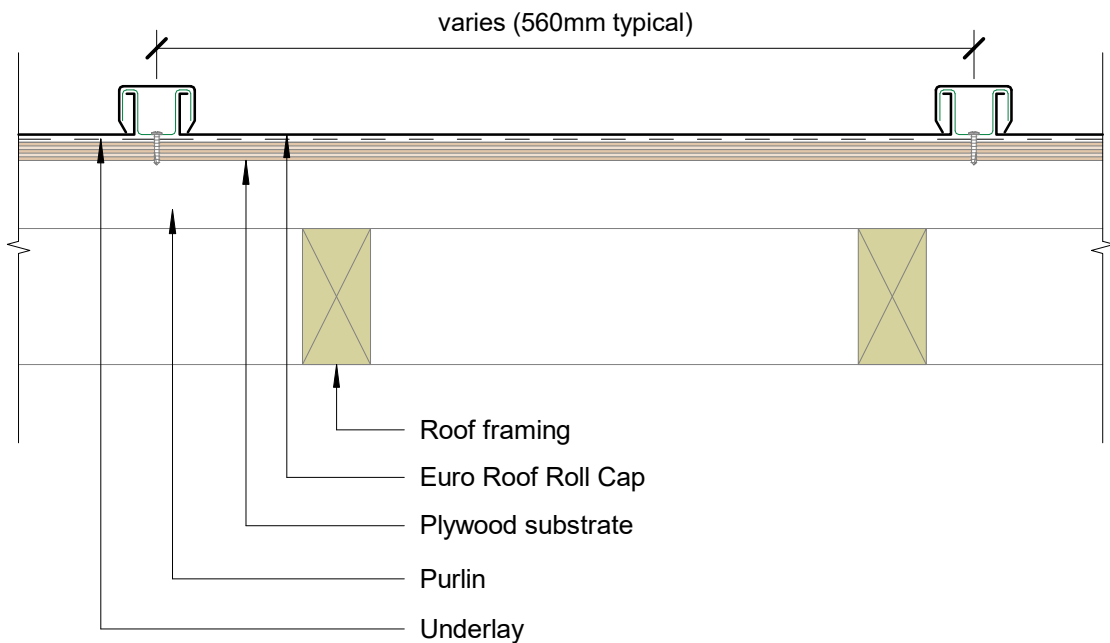

Euro Roof Roll Cap

Scale 1:2

Scale 1:5