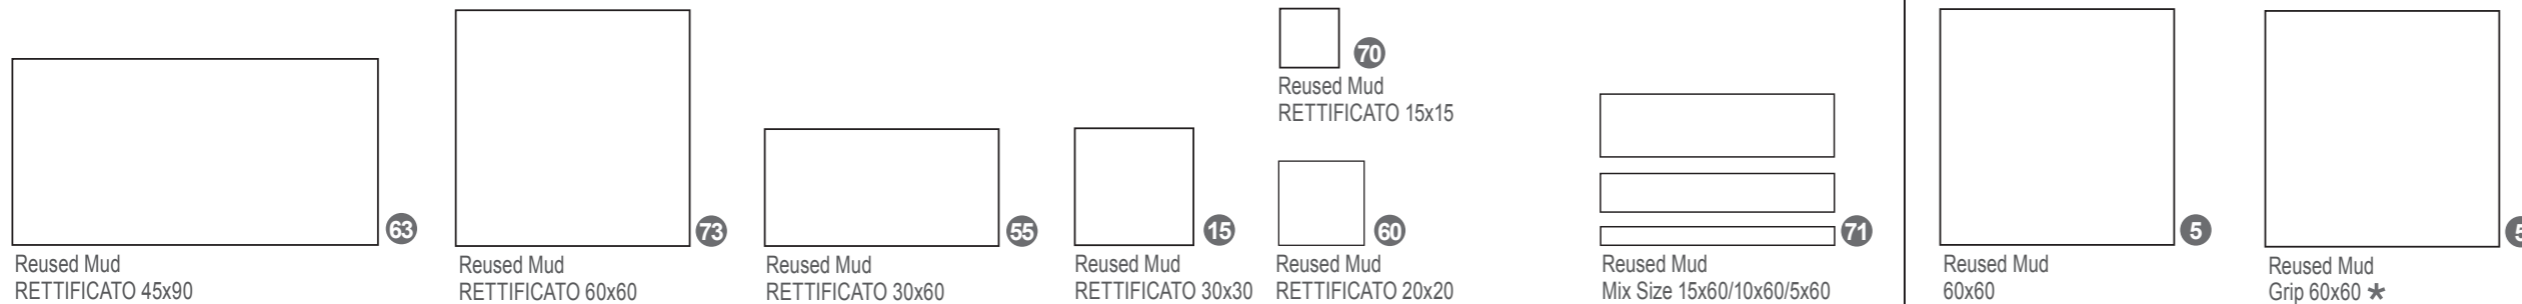

NON RETTIFICATO / NOT RECTIFIED
PAS RECTIFIÉ / NICHT REKTIFIZIERT

GRIP VERSION *
DISPONIBILE ANCHE IN VERSIONE GRIP ANTISCIVOLO.
ALSO AVAILABLE IN ANTISLIP VERSION WITH EXTRA COATING OF CORINDON.
DISPONIBLE EN VERSION GRIP ANTIDERAPANTE.
AUCH IN TRITTSICHERER OBERFLÄCHE VERFÜGBAR.

DECORI PAG. 40/41
DECORS PAG. 40/41
DECORATIONS PAG. 40/41
DEKORE SEITE 40/41