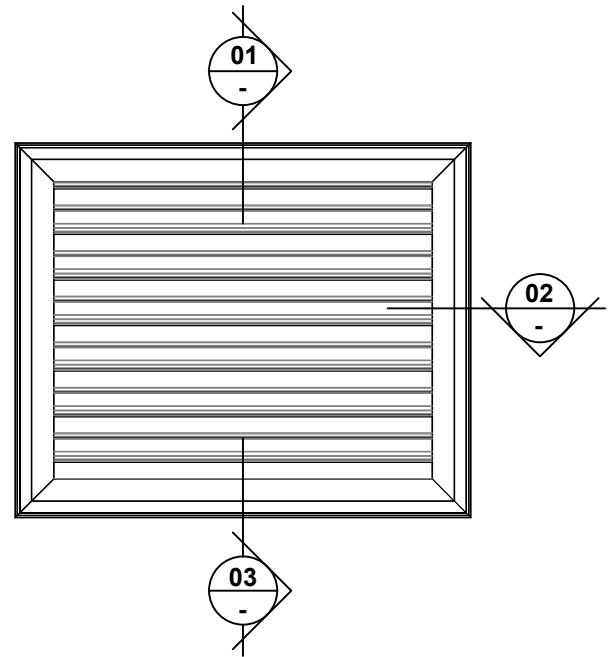

VENTÜER TECHNICAL DATA SHEET

**VL-55S (FLANGED FRAME)
HEAD DETAIL 01
SCALE 1 : 4**

VL-55S LOUVRE (FLANGED FRAME)

**VL-55S (FLANGED FRAME)
SILL DETAIL 03
SCALE 1 : 4**

**VL-55S (FLANGED FRAME)
JAMB DETAIL 02
SCALE 1 : 4**