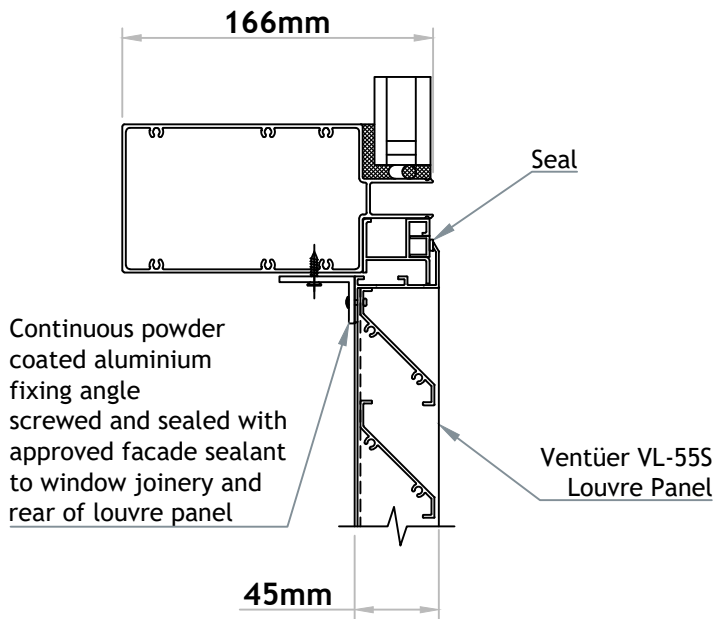

VENTÜER TECHNICAL DATA SHEET

**VL-55S (FLANGED FRAME)
HEAD DETAIL 01
SCALE 1 : 4**

VL-55S LOUVRE (FLANGED FRAME)

**VL-55S (FLANGED FRAME)
SILL DETAIL 03
SCALE 1 : 4**

**VL-55S (FLANGED FRAME)
JAMB DETAIL 02
SCALE 1 : 4**