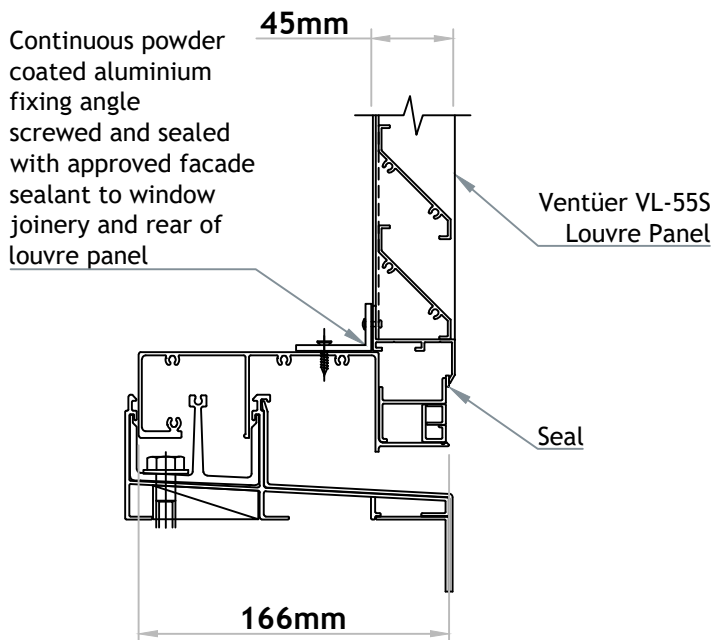

VENTÜER TECHNICAL DATA SHEET

**VL-55S (FLANGED FRAME)
HEAD DETAIL 01
SCALE 1 : 4**

VL-55S LOUVRE (FLANGED FRAME)

**VL-55S (FLANGED FRAME)
SILL DETAIL 03
SCALE 1 : 4**

**VL-55S (FLANGED FRAME)
JAMB DETAIL 02
SCALE 1 : 4**