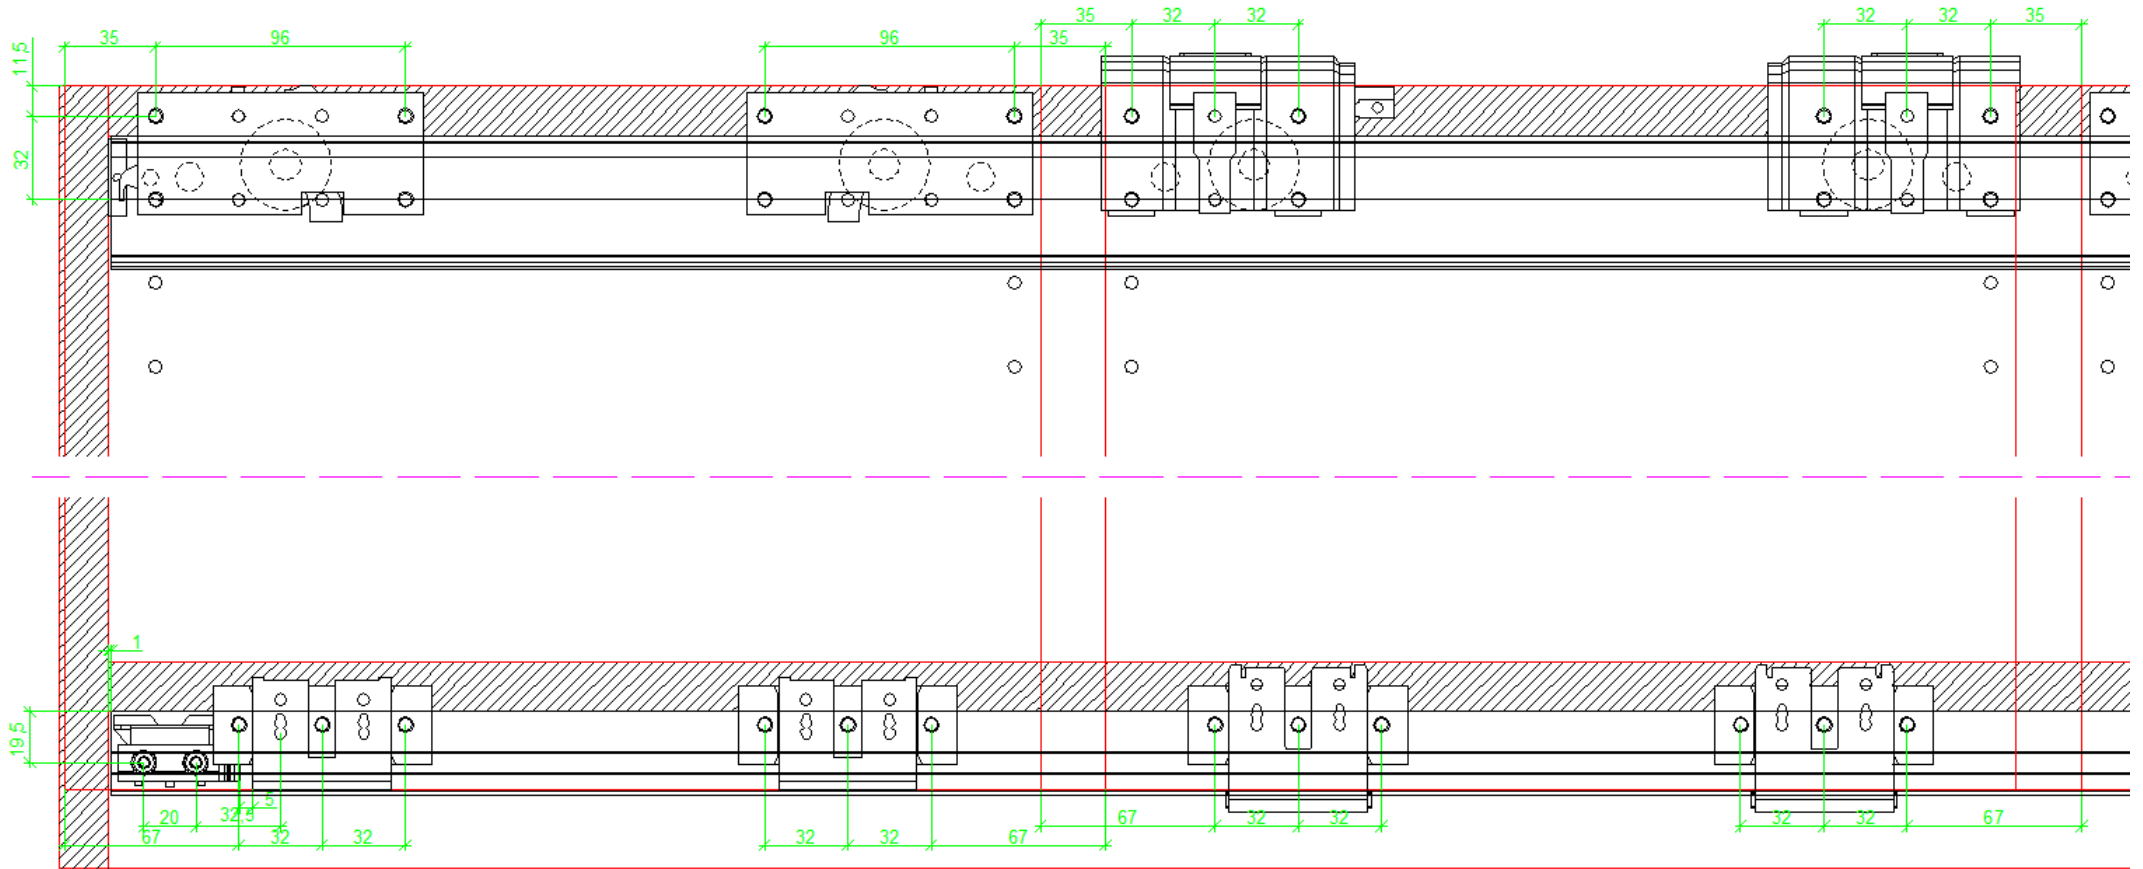

Drawings / Zeichnungen:
TopLine L

Technik für Möbel

Hettich

Article / Artikel	9 134 136
Doors / Türanzahl	3
Door thickness / Türdicke	18 / 19 mm
Installed width / Einbaubreite	EB 31
Door running / Türlauf	in front of top panel / vor dem Oberboden
Bottom door guide / untere Türführung	STB 11 / 12 / 15

Frontview / Frontansicht (STB 11)

Frontview / Frontansicht (STB 12)

Frontview / Frontansicht (STB 15)