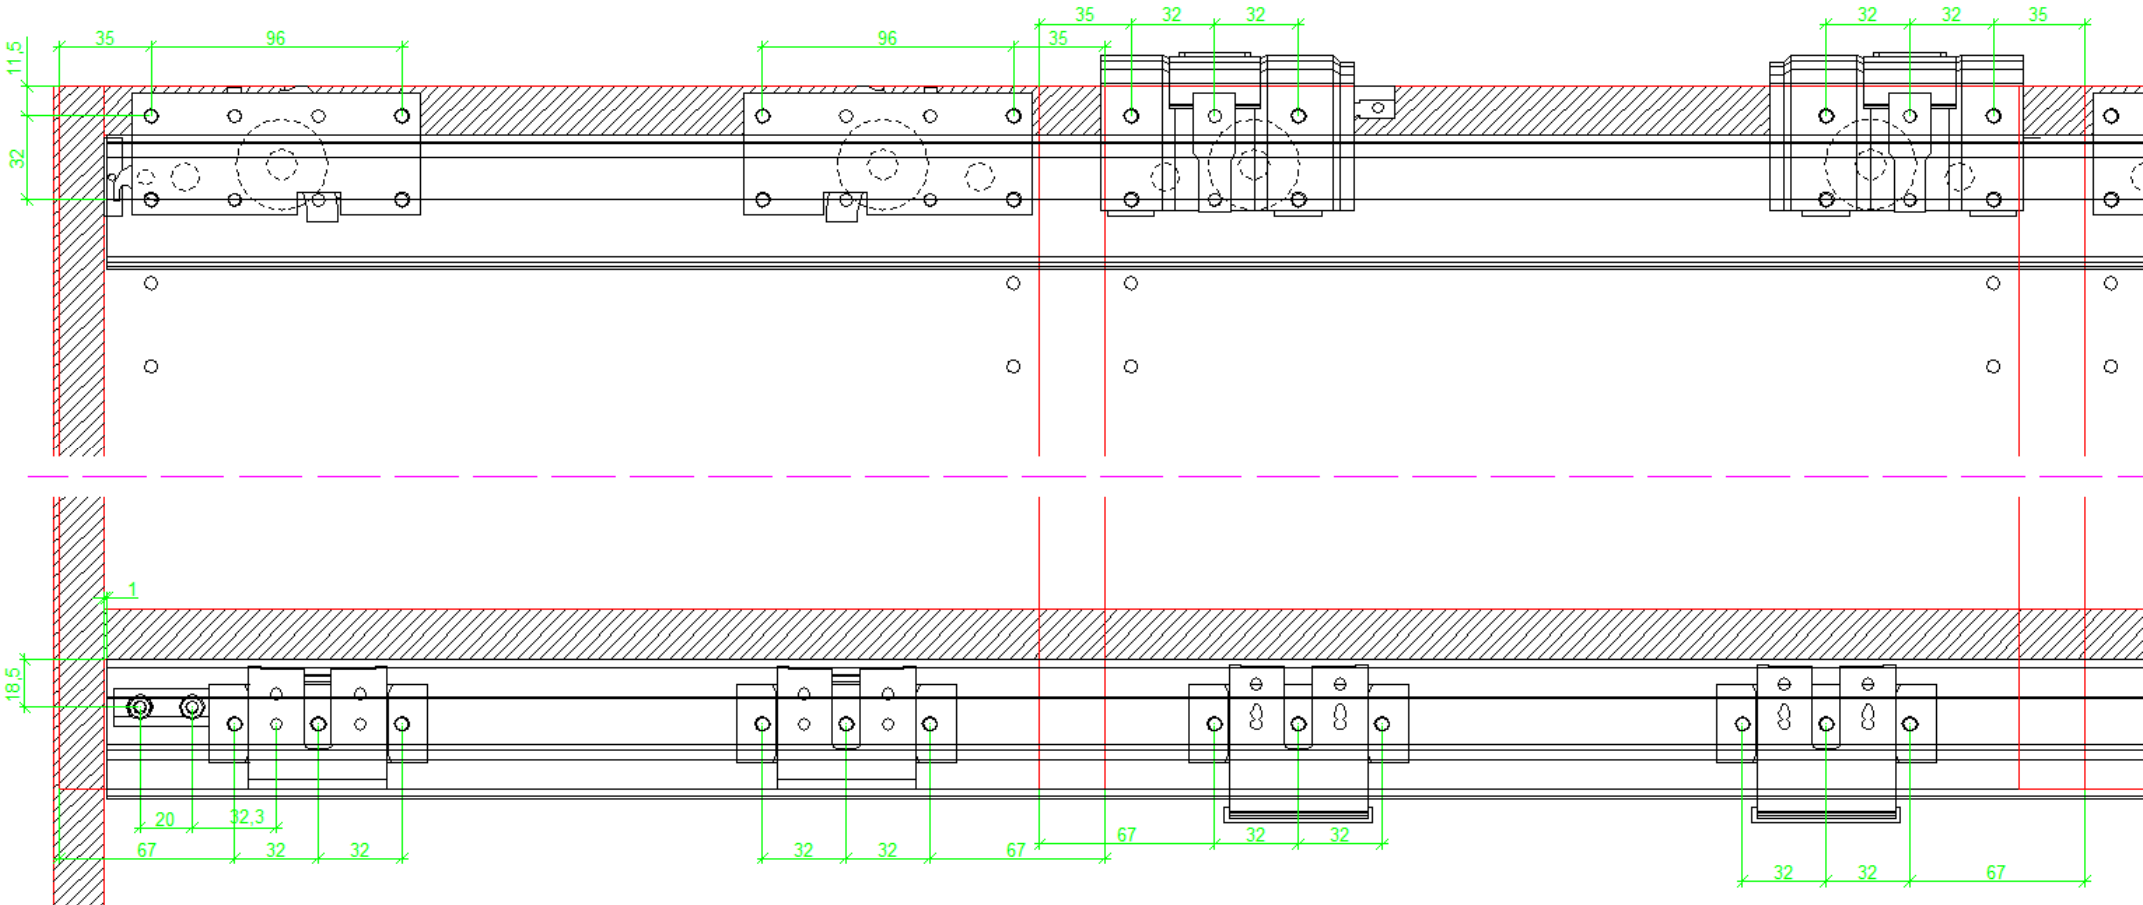

Drawings / Zeichnungen:
TopLine L

Technik für Möbel

Hettich

Article / Artikel	9 134 136
Doors / Türanzahl	3
Door thickness / Türdicke	18 / 19 mm
Installed width / Einbaubreite	EB 31
Door running / Türlauf	in front of top panel / vor dem Oberboden
Bottom door guide / untere Türführung	STB 11 / 12 / 15

Frontview / Frontansicht (STB 11)

Frontview / Frontansicht (STB 12)

Frontview / Frontansicht (STB 15)