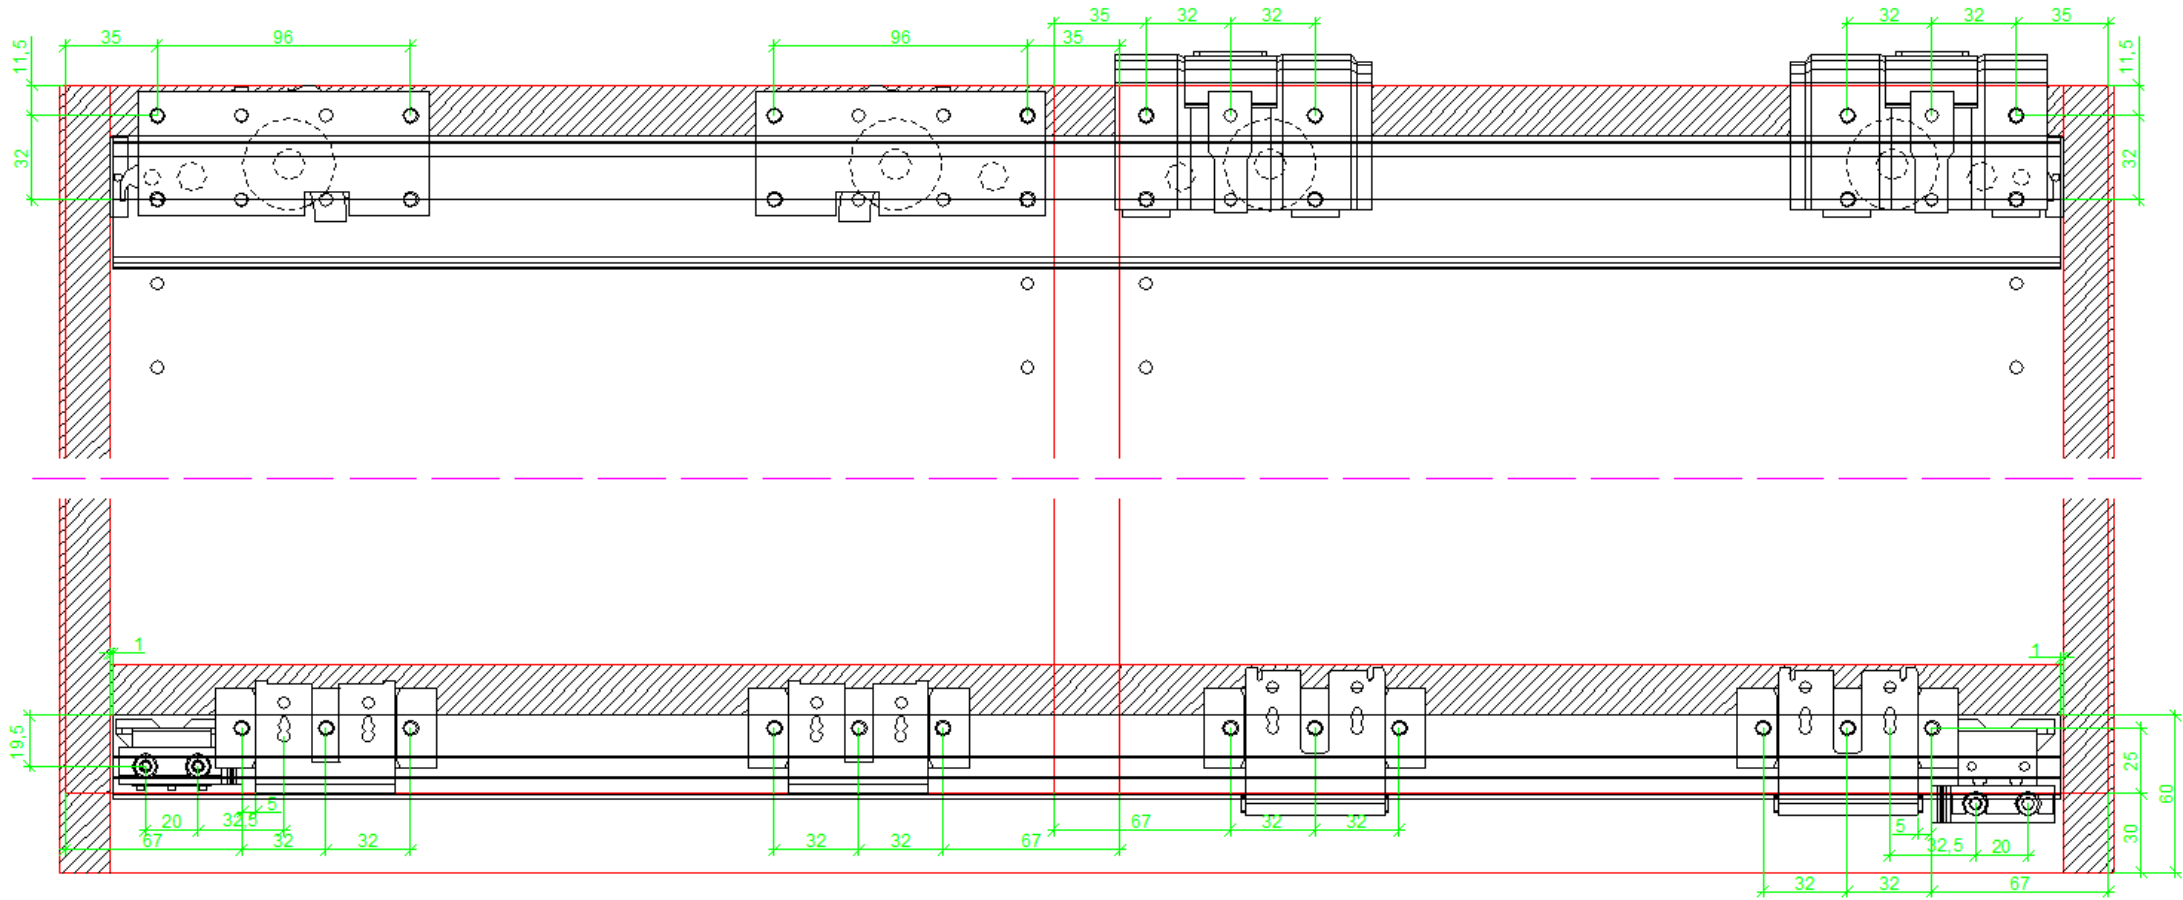

Drawings / Zeichnungen:
TopLine L

Technik für Möbel

Hettich

Article / Artikel	9 134 132
Doors / Türanzahl	2
Door thickness / Türdicke	21 / 22 mm
Installed width / Einbaubreite	EB 34
Door running / Türlauf	in front of top panel / vor dem Oberboden
Front most door / vordere Tür	right / rechts
Bottom door guide / untere Türführung	STB 11 / 12 / 15

Frontview / Frontansicht (STB 11)

Frontview / Frontansicht (STB 12)

Frontview / Frontansicht (STB 15)