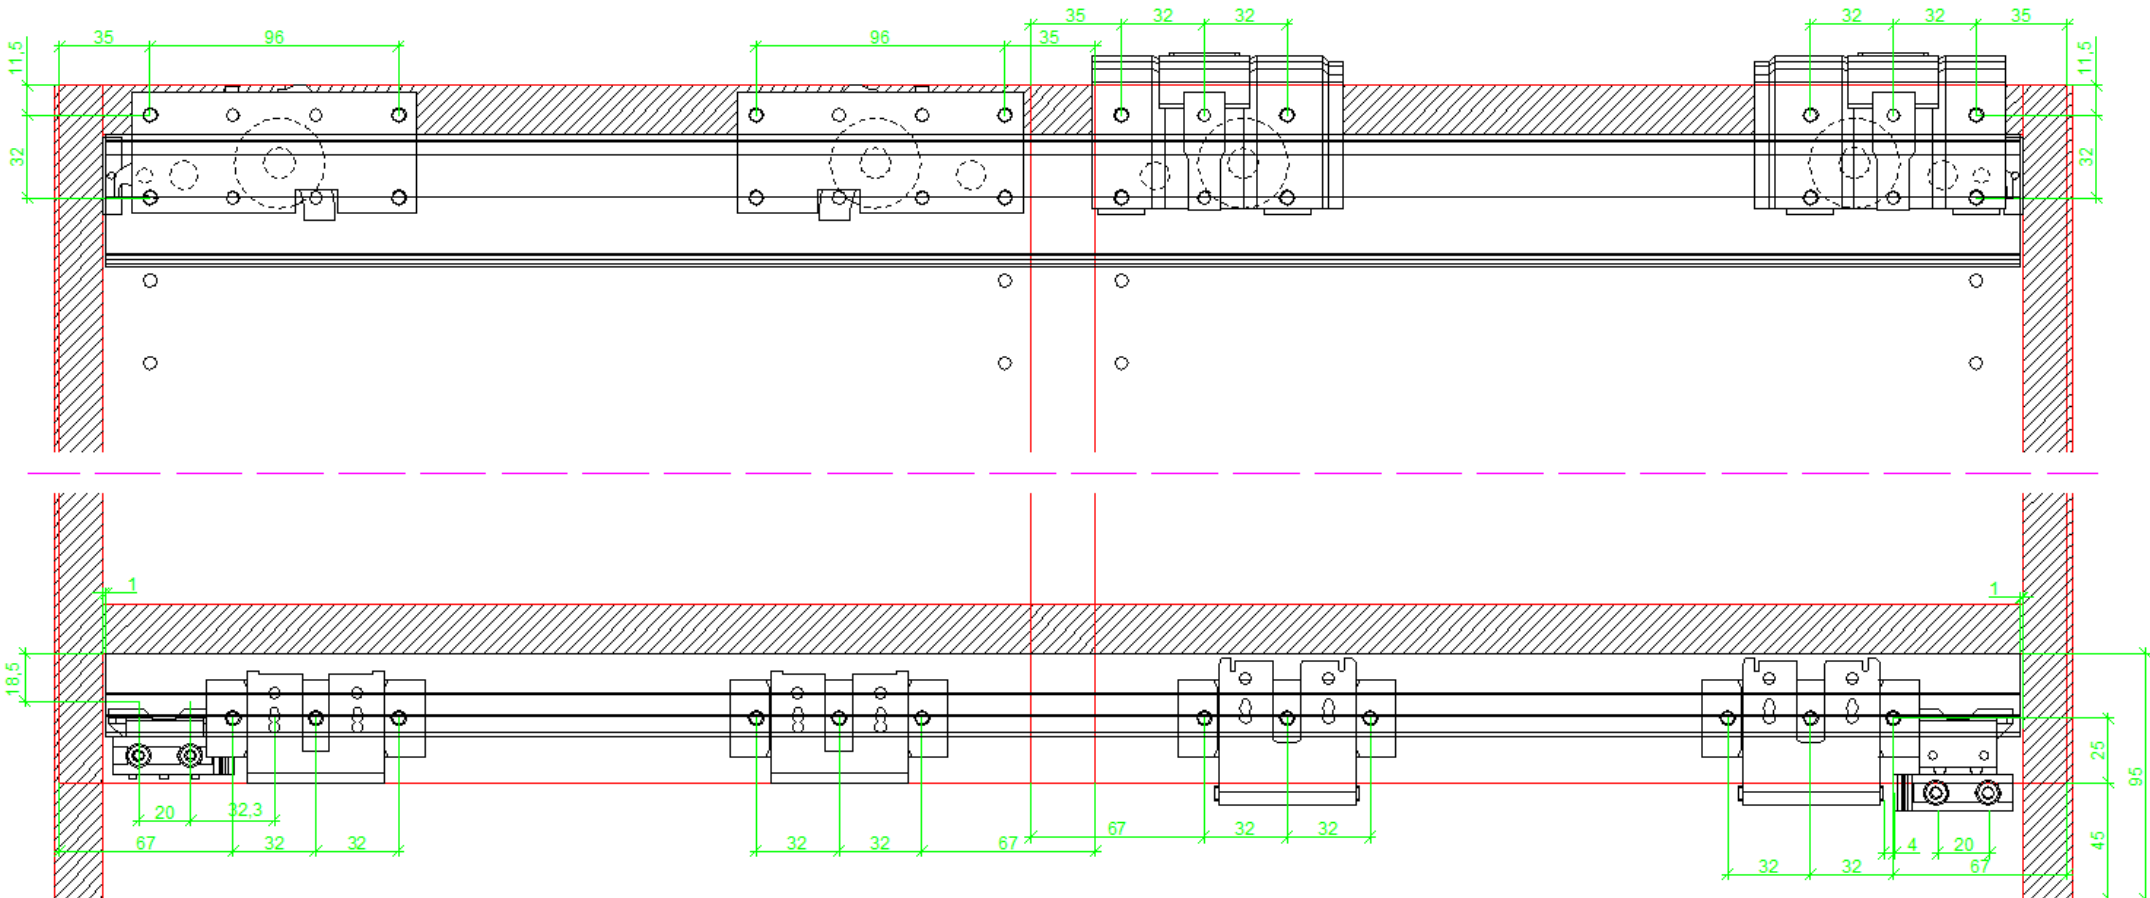

Drawings / Zeichnungen:
TopLine L

Technik für Möbel

Hettich

Article / Artikel	9 134 132
Doors / Türanzahl	2
Door thickness / Türdicke	21 / 22 mm
Installed width / Einbaubreite	EB 34
Door running / Türlauf	in front of top panel / vor dem Oberboden
Front most door / vordere Tür	right / rechts
Bottom door guide / untere Türführung	STB 11 / 12 / 15

Frontview / Frontansicht (STB 11)

Frontview / Frontansicht (STB 12)

Frontview / Frontansicht (STB 15)