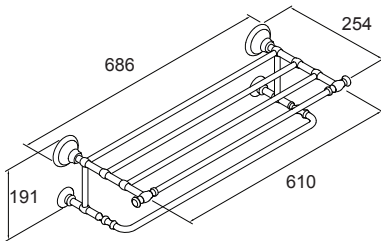

- Towel bar - 457mm  
Kohler: 72567T-\*

- Towel bar - 610mm  
Kohler: 72568T-\*

- Double towel bar - 610mm  
Kohler: 72570T-\*

- Hotelier - 610mm  
Kohler: 72575T-\*

- Vertical toilet roll holder  
Kohler: 72576T-\*