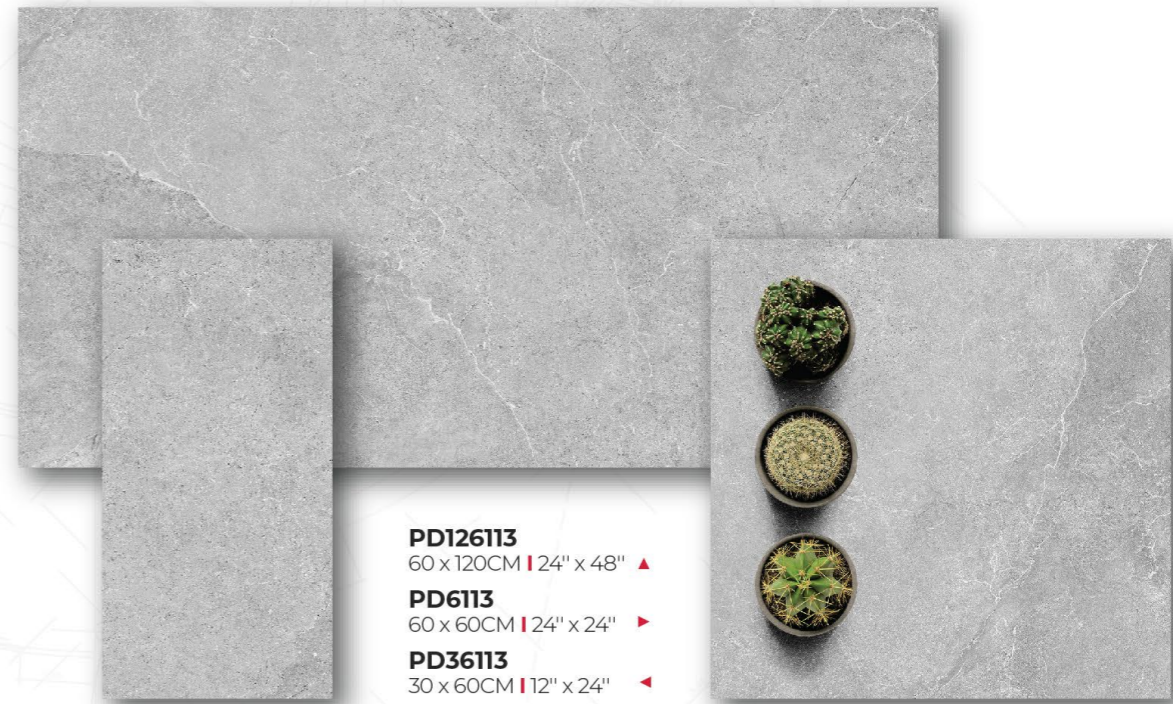

ENZO CINDER

- **PD126113**
  60 x 120CM | 24" x 48" ▲
- **PD6113**
  60 x 60CM | 24" x 24" ▶
- **PD36113**
  30 x 60CM | 12" x 24" ◀