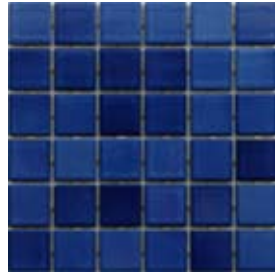

Timber Cedro 150x600

Timber Noce 150x600

Swimming Pool Mosaic

Atlas

Atlas Una

Atlas Malaga

Atlas Juquei

Atlas Piuma

Atlas Cobalto

Atlas Preto

Atlas Curva

Atlas Sextans

Atlas Branco

Atlas Ardosia

Pool Glass

Green Mix 60